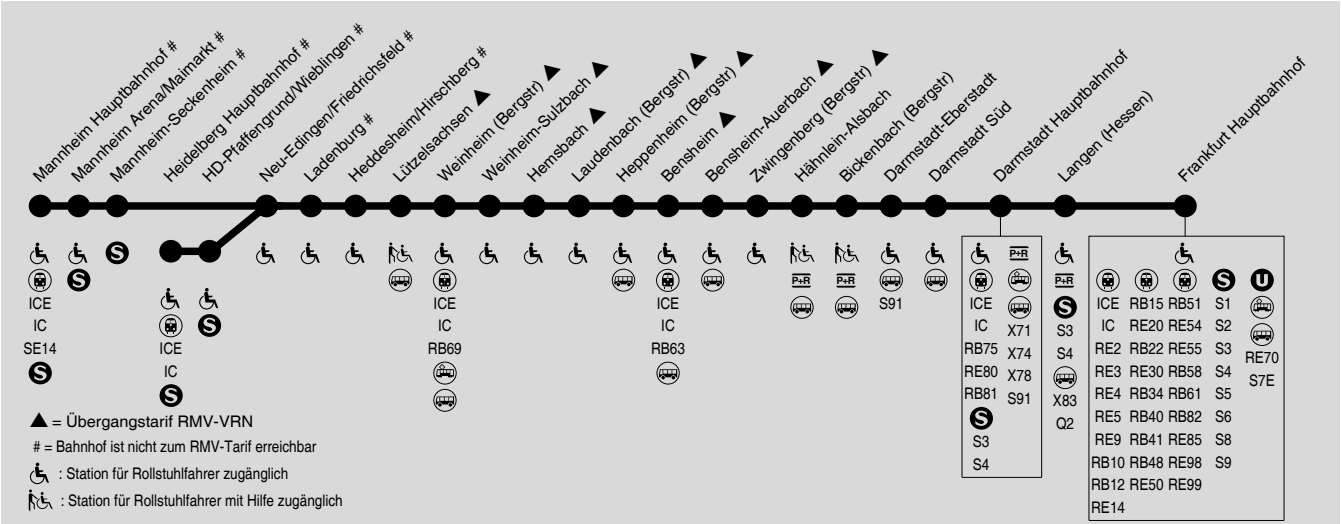

G 60

**Gesamtverkehr RE60, RE68, S6 Rhein-Neckar und Bus SEV
Mannheim / Heidelberg → Darmstadt → Frankfurt**

RMV-Servicetelefon: 069 / 24 24 80 24

Montag - Freitag

Linie	67S	RE60	RE68	67S	67N	RE60	S6	67N	RE68	RE60	67S	67N	RE60	S6	67N	RE68	67S	67N	RE60
Heidelberg Hbf #			5.02						6.07										6.59
HD-Pfaffengrund/Wieblingen #			5.05						6.11										7.02
Mannheim Hbf #		4.15				5.31	5.41						6.31	6.40					
- Arena/Maimarkt #		4.20					5.46							6.45					
Mannheim-Seckenheim #		4.22					5.49							6.48					
Neu-Edingen/Friedrichsfeld #		4.27	5.11			5.42	5.53		6.17				6.42	6.52		7.08			7.42
Neu-Edingen/Friedrichsfeld #		4.33	5.17			5.45	5.56		6.17				6.45	6.56		7.17			7.45
Ladenburg #	3.27	4.37	5.22	4.30		5.48	5.59		6.22		5.30		6.48	6.59		7.22	6.30		7.48
Heddesheim Blumenstraße #	3.37			4.40							5.40						6.40		
Heddesheim/Hirschberg #	3.41	4.41		4.44		5.52	6.03				5.44		6.52	7.03			6.44		7.52
- Großsachsen Bahnhof (RNV) #	3.45			4.48							5.48						6.48		
Weinheim-Lützelsachsen ▲		4.44					6.06							7.06					
- Bahnhof (RNV) ▲	3.48			4.51							5.51						6.51		
Weinheim (Bergstr) Hbf ▲	3.59	4.48	5.28	5.02		5.56	6.09		6.28		6.02		6.56	7.09		7.28	7.02		7.56
Sulzbach (Bergstr.) Rathaus ▲	4.08			5.11							6.11						7.11		
Hemsbach ▲		4.52				6.00	6.13						7.00	7.13					8.00
- Turnhalle ▲	4.13			5.16							6.16						7.16		
Laudenbach (Bergstr) ▲		4.56	5.33				6.15		6.33					7.15		7.33			
- Bergstraßenhalle ▲	4.18			5.21							6.21						7.21		
Heppenheim (Bergstr) ▲	4.27	5.00	5.36	5.30		6.04	6.19		6.36		6.30		7.04	7.19		7.36	7.30		8.04
Bensheim ▲	4.46	5.04	5.40	5.49	6.00	6.08	6.23	6.30	6.40	6.49	7.00	7.08	7.23	7.30	7.40	7.49	8.00		8.08
Bensheim-Auerbach ▲		5.06	5.43						6.43							7.43			
- Otto-Beck-Straße ▲				6.08			6.38				7.08				7.38			8.08	
Zwingenberg (Bergstraße) ▲		5.09	5.46			6.13			6.46				7.13		7.46				8.13
- Bahnhofstraße ▲				6.14			6.44				7.14				7.44			8.14	
Hähnlein-Alsbach		5.12	5.49						6.49						7.48				
- Am Hinkelstein				6.21			6.51				7.21				7.51			8.21	
Bickenbach (Bergstr)		5.14				6.16							7.16						8.16
- Berta-Benz-Str. (SEV)				6.26			6.56				7.26			7.56				8.26	
Darmstadt-Eberstadt		5.19	5.55			6.39	7.09		6.55		7.39		8.09	7.54		8.39			8.24
Darmstadt Süd		5.22				6.46	7.16		7.00		7.46		8.16	7.30		8.46			8.24
- Hauptbahnhof		5.25	6.00			7.02	7.32		7.07	7.22	8.02		8.32	8.06		9.02			8.27
- Hauptbahnhof		5.28	6.04			6.30			7.07	7.22	7.30		8.07	8.30		9.02			8.30
Langen (Hess)		5.39	6.13			6.39			7.15	7.31	7.39		8.15	8.39					8.39
Frankfurt Hauptbahnhof		5.48	6.21			6.51			7.24	7.44	7.51		8.24	8.51					8.51

Bitte beachten Sie die aktuellen Bekanntmachungen und Informationen auf www.rmv.de