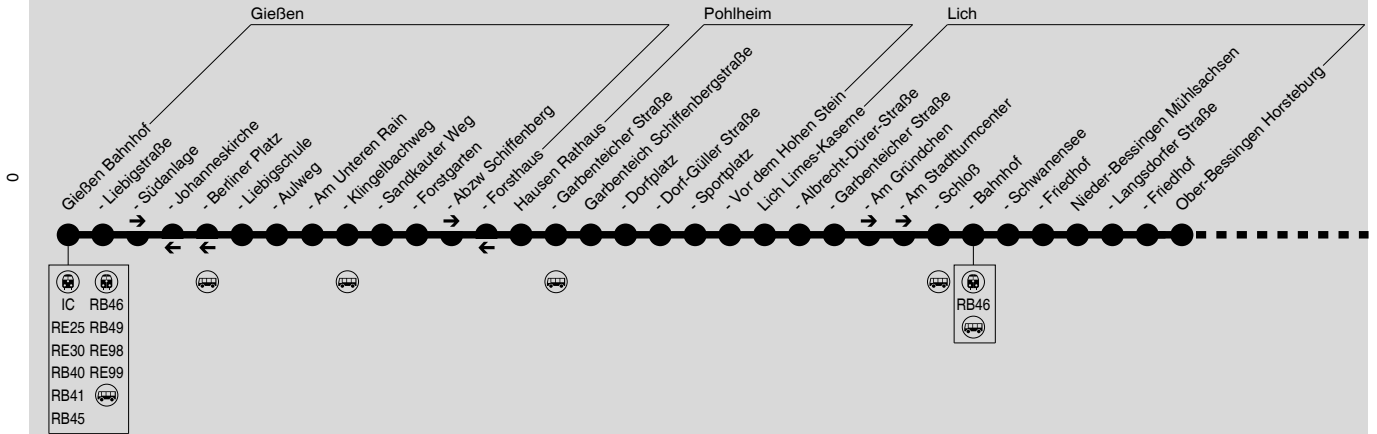

372

Gießen → Garbenteich → Lich → Laubach → Schotten

Verkehrsgesellschaft
Gießen mbH

RMV-Servicetelefon: 069 / 24 24 80 24

Diese schematische Darstellung dient Ihrer Orientierung. Den Linienverlauf der jeweiligen Fahrt entnehmen Sie der Fahrplantabelle, die Anschlusslinien dem Haltestellenverzeichnis.