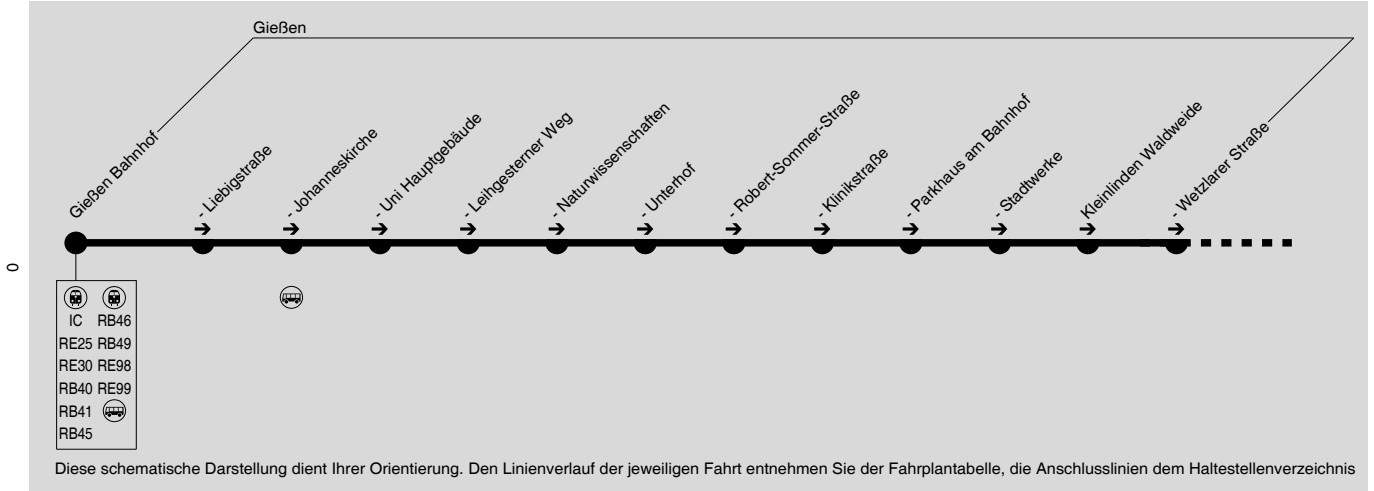

378

Gießen → Leihgestern → Gr.-Linden → Gießen

WEPRA-BUS
50°40'9,0"N, 8°34'22,0"E
50°40'45"N, 8°31'18"E

RMV-Servicetelefon: 069 / 24 24 80 24

378

Gießen → Leihgestern → Gr.-Linden → Gießen

WEFRA-BUS
50°40'9.0"N, 8°34'22.0"E
50°40'45"N, 8°31'18"E

RMV-Servicetelefon: 069 / 24 24 80 24

Montag - Freitag

Table with columns for route (Fahrt), stop (Verkehrsbeschränkung), and time (101-112). Includes sub-headers for Fc, Sc, Fc, Sc, Sc, Fc, Sc, Fc, Sc, Fc, Sc, Fv, SnZ, SnZ. Rows list various stops like Gießen Egerländer Straße, G30 Frankfurt Hbf, etc.