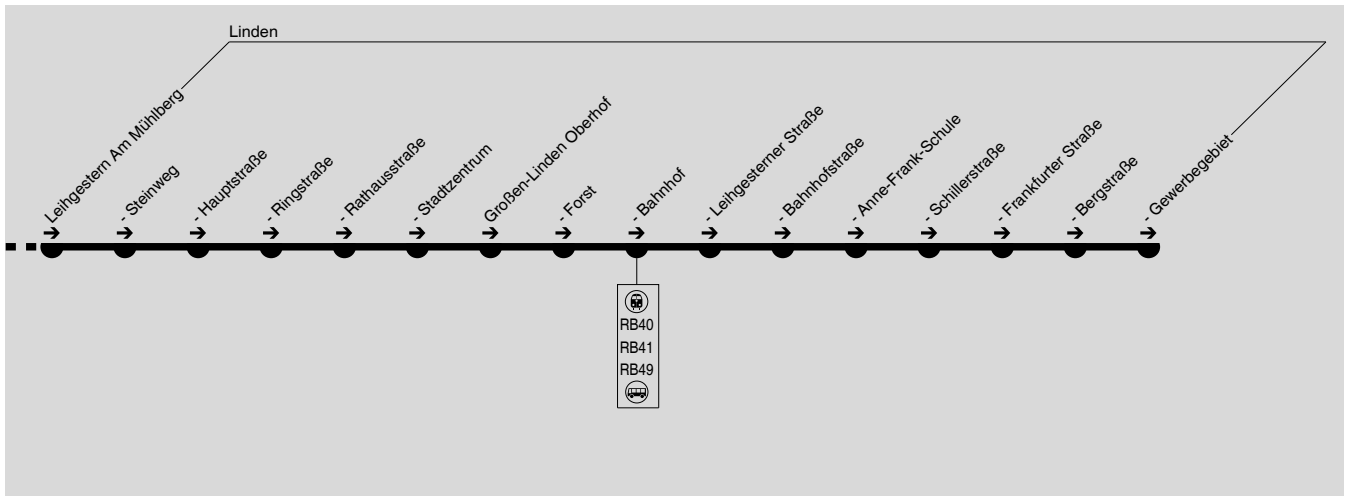

378

Gießen → Leihgestern → Gr.-Linden → Gießen

WEPRA-BUS
50°40'9,0"N, 8°34'22,0"E
50°40'45"N, 8°31'18"E

RMV-Servicetelefon: 069 / 24 24 80 24

378

Gießen → Leihgestern → Gr.-Linden → Gießen

WEFRA-BUS
50°40'9.0"N, 8°34'22.0"E
50°40'45"N, 8°31'18"E

RMV-Servicetelefon: 069 / 24 24 80 24

Montag - Freitag

Table with columns for route (Fahrt), stop (Verkehrsbeschränkung), and time (101-112). Includes sub-headers for Fc, Sc, Fc, Sc, Sc, Fc, Sc, Fc, Sc, Fc, Sc, Fv, SnZ, SnZ. Rows list various stops like Gießen Egerländer Straße, G30 Frankfurt Hbf, etc.