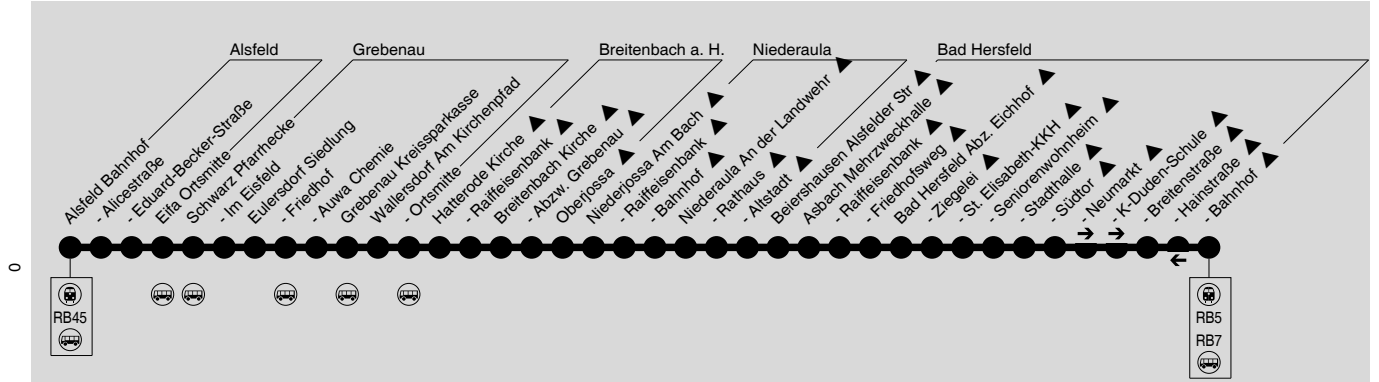

390

Alsfeld → Grebenau → Niederaula → Bad Hersfeld

RMV-Servicetelefon: 069 / 24 24 80 24

▲ = Übergangstarif RMV-NVV
Diese schematische Darstellung dient Ihrer Orientierung. Den Linienverlauf der jeweiligen Fahrt entnehmen Sie der Fahrplattabelle, die Anschlusslinien dem Haltestellenverzeichnis.

Montag - Freitag

Samstag

Table with columns for route (Fahrt), stop (Haltestelle), and departure times for days 100-107 and 300-305. Includes sub-headers for 'Verkehrsbeschränkung' and 'a5'.

a5 = nur montags bis donnerstags

Sb = nur an Schultagen, nicht am 11.05. und 01.06.2018

Fb = nur an Ferientagen, auch am 11.05. und 01.06.2018

**390****Alsfeld → Grebenau → Niederaula → Bad Hersfeld**

RMV-Servicetelefon: 069 / 24 24 80 24

Montag - Freitag

Samstag

Table with columns for Fahrtrichtung (ab/an), and time slots (200-207, 400-405) for various stops including Bad Hersfeld, Niederaula, Grebenau, and Alsfeld.

Sonn- und Feiertag

Table with columns for Fahrtrichtung (ab/an) and time slots (600-604) for various stops on Sundays and public holidays.