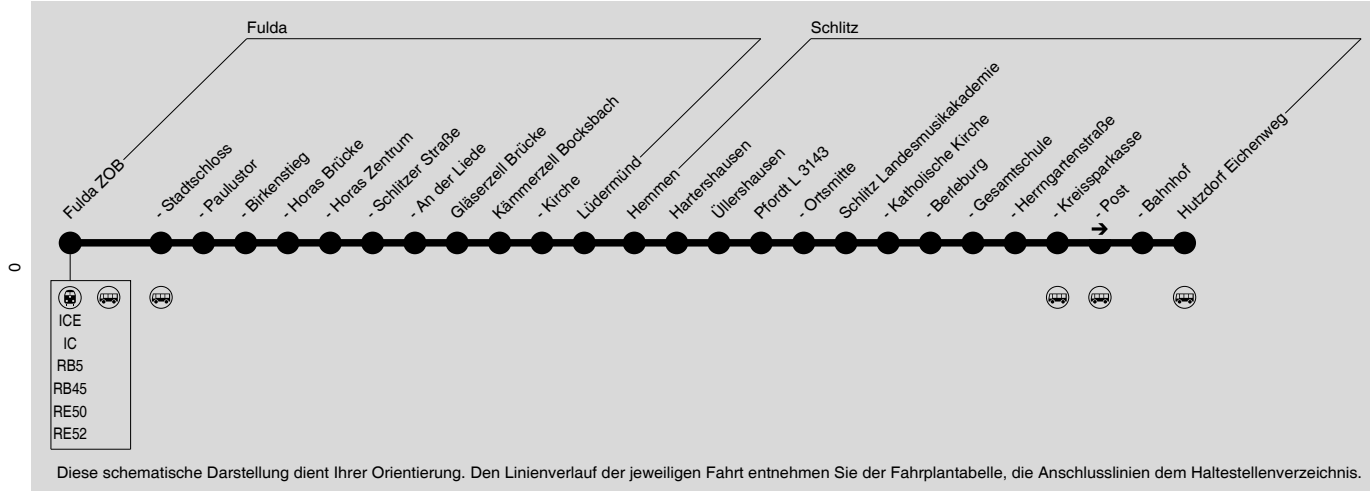

591

Fulda → Lüdermünd → Schlit

RMV-Servicetelefon: 069 / 24 24 80 24

Montag - Freitag