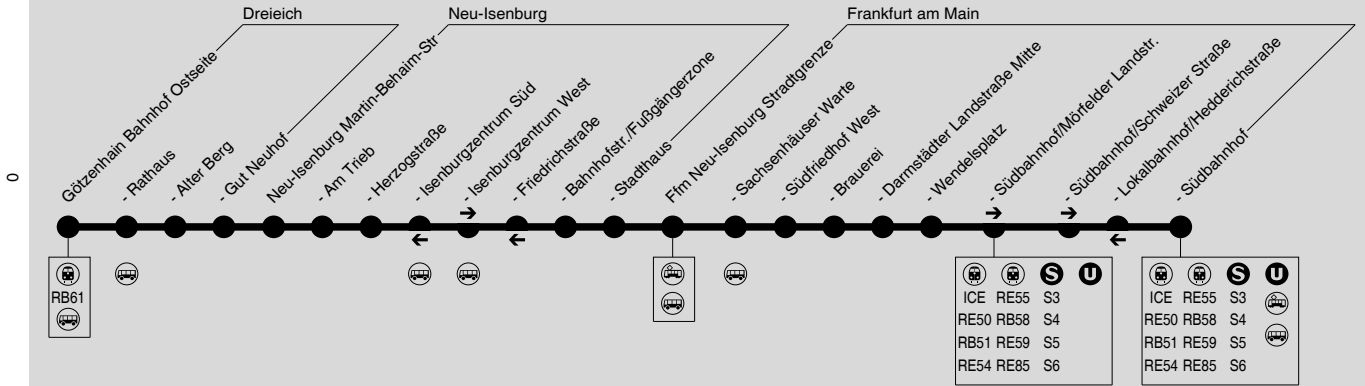

653

Götzenhain → Neu-Isenburg → Frankfurt Südbahnhof

RMV-Servicetelefon: 069 / 24 24 80 24

Diese schematische Darstellung dient Ihrer Orientierung. Den Linienverlauf der jeweiligen Fahrt entnehmen Sie der Fahrplantabelle, die Anschlusslinien dem Haltestellenverzeichnis.