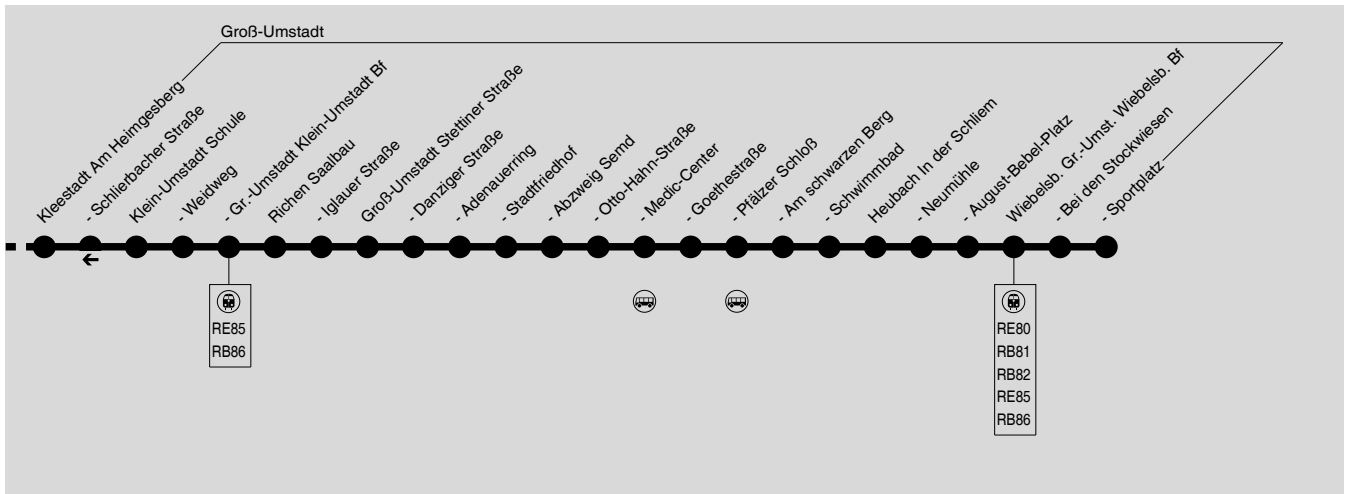

# Darmstadt → Dieburg → Groß-Umstadt → Wiebelsbach/Babenhausen

WINZENHÖLER

RMV-Servicetelefon: 069 / 24 24 80 24

Diese schematische Darstellung dient Ihrer Orientierung. Den Linierverlauf der jeweiligen Fahrt entnehmen Sie der Fahrplantabelle, die Anschlusslinien dem Haltestellenverzeichnis.

671

Darmstadt → Dieburg → Groß-Umstadt → Wiebelsbach/Babenhausen

WINZENHÖLER

RMV-Servicetelefon: 069 / 24 24 80 24

Montag - Freitag

Table with columns for 'Fahrt' (ab/an) and stations 101-115. Includes lines for Fm Hauptwache, Darmstadt Hbf, G60 Frankfurt Hbf, and G60 Darmstadt Hbf. Lists various stops like Darmstadt Hauptbahnhof, Kirschenallee, and Wiebelsb. Gr.-Umst Wiebelsb Bf.