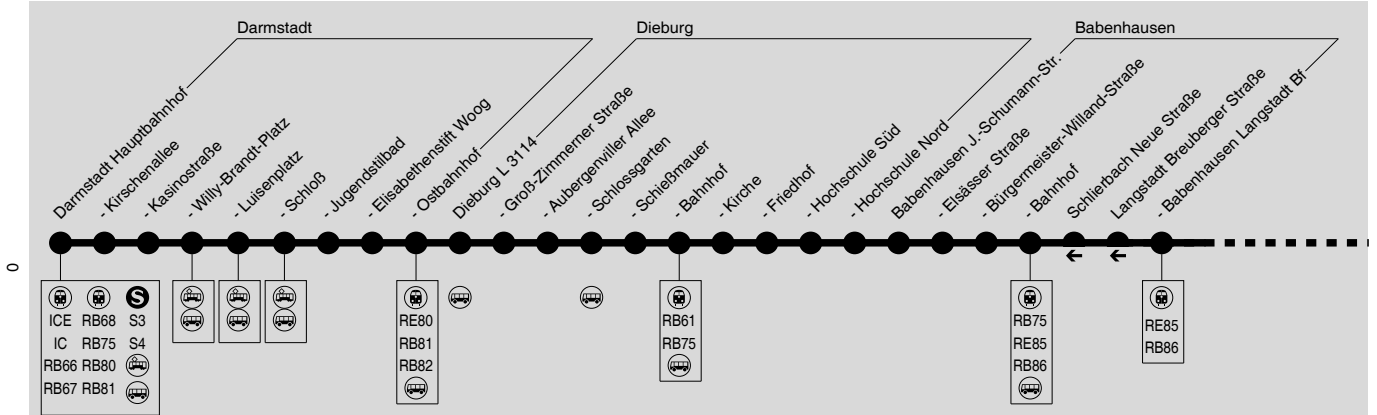

# Darmstadt → Dieburg → Groß-Umstadt → Wiebelsbach/Babenhausen

WINZENHÖLER

RMV-Servicetelefon: 069 / 24 24 80 24

Diese schematische Darstellung dient Ihrer Orientierung. Den Linierverlauf der jeweiligen Fahrt entnehmen Sie der Fahrplantabelle, die Anschlusslinien dem Haltestellenverzeichnis.

671

Darmstadt → Dieburg → Groß-Umstadt → Wiebelsbach/Babenhausen

WINZENHÖLER

RMV-Servicetelefon: 069 / 24 24 80 24

Montag - Freitag

Table with columns for 'Fahrt' (ab/an) and stations 101-115. Includes lines for Fm Hauptwache, Darmstadt Hbf, G60 Frankfurt Hbf, and G60 Darmstadt Hbf. Lists various stops like Darmstadt Hauptbahnhof, Kirschenallee, and Wiebelsb. Gr.-Umst Wiebelsb Bf.