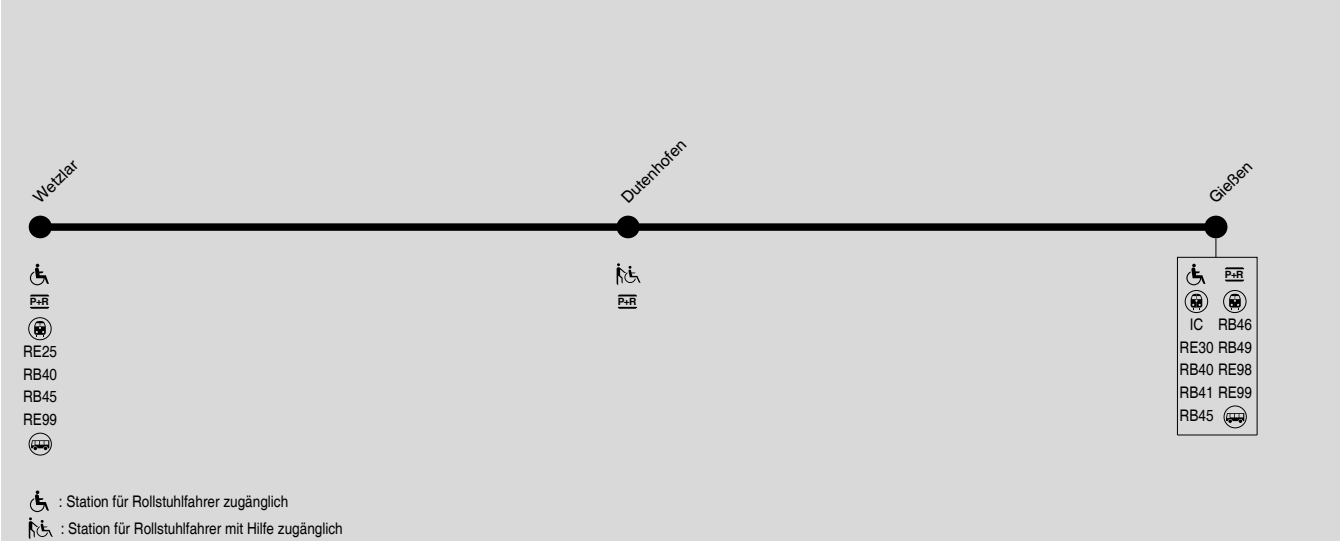

### Montag - Freitag

	Linie	RB40	RB40	RB45	RB40	RB45	RE99	RB45	RB40	RB45	RB40	RB45	RE99	RB40	RB45	RE25	RE99	RB40	RB45	RE99
Wetzlar	ab	4.54	5.40	5.50	6.02	6.21	6.49	6.53	7.02	7.20	7.35	7.45	7.51	8.02	8.26	8.33	8.37	9.02	9.26	9.37
Dutenhofen		4.59	5.45	5.56	6.07	6.27		6.59	7.07	7.26	7.41	7.51		8.08	8.32			9.08	9.32	
Gießen	an	5.05	5.51	6.01	6.14	6.33	6.59	7.04	7.14	7.31	7.47	7.56	8.01	8.14	8.38	8.42	8.46	9.14	9.38	9.47