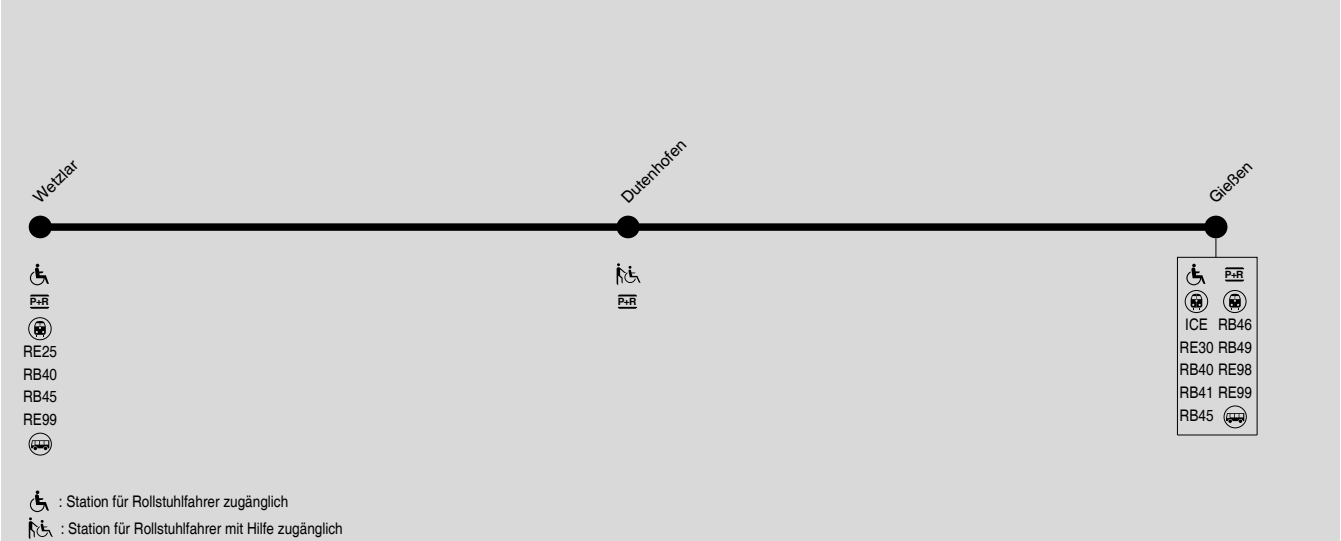

G 40

Gesamtverkehr RE25, RB40, RB45, RE99 Wetzlar → Gießen

RMV-Servicetelefon: 069 / 24 24 80 24

Montag - Freitag

Am 24.12. und 31.12. Verkehr wie Samstag

Linie	RB40	RB40	RB45	RB40	RB45	RE99	RB45	RB40	RB45	RB40	RB45	RE99	RB40	RB45	RE25	RE99	RB40	RB45	RE99
Wetzlar ab	4.54	5.40	5.50	6.02	6.21	6.49	6.53	7.02	7.20	7.35	7.45	7.51	8.02	8.26	8.33	8.37	9.02	9.26	9.37
Dutenhofen ab	4.59	5.45	5.56	6.07	6.27	6.59	6.59	7.07	7.26	7.41	7.51	8.01	8.08	8.32			9.08	9.32	
Gießen an	5.05	5.51	6.01	6.14	6.33	6.59	7.04	7.14	7.31	7.47	7.56	8.01	8.14	8.38	8.42	8.46	9.14	9.38	9.47

Montag - Freitag

Linie	RB40	RB45	RE25	RE99	RB40	RB45	RE99	RB40	RB45	RE25	RE99	RB40	RE99	RB45	RB40	RB45	RE25	RE99	RB40
Wetzlar ab	10.02	10.26	10.33	10.37	11.02	11.26	11.37	12.02	12.26	12.33	12.37	13.02	13.37	13.45	14.02	14.26	14.33	14.37	15.02
Dutenhofen ab	10.08	10.32			11.08	11.32		12.08	12.32			13.08		13.51	14.08	14.32			15.08
Gießen an	10.14	10.38	10.42	10.46	11.14	11.38	11.47	12.14	12.38	12.42	12.46	13.14	13.47	13.56	14.14	14.38	14.42	14.46	15.14

Montag - Freitag

Linie	RB45	RE99	RB40	RB45	RE25	RE99	RB40	RB45	RE99	RB40	RB45	RE25	RE99	RB40	RB45	RE99	RB40	RB45	RE25
Wetzlar ab	15.26	15.37	16.02	16.26	16.33	16.37	17.02	17.26	17.37	18.02	18.26	18.33	18.37	19.02	19.26	19.37	20.02	20.26	20.33
Dutenhofen ab	15.32		16.08	16.32			17.08	17.32		18.08	18.32			19.08	19.32		20.08	20.32	
Gießen an	15.38	15.47	16.14	16.38	16.42	16.46	17.14	17.38	17.47	18.14	18.38	18.42	18.46	19.14	19.38	19.47	20.14	20.38	20.42