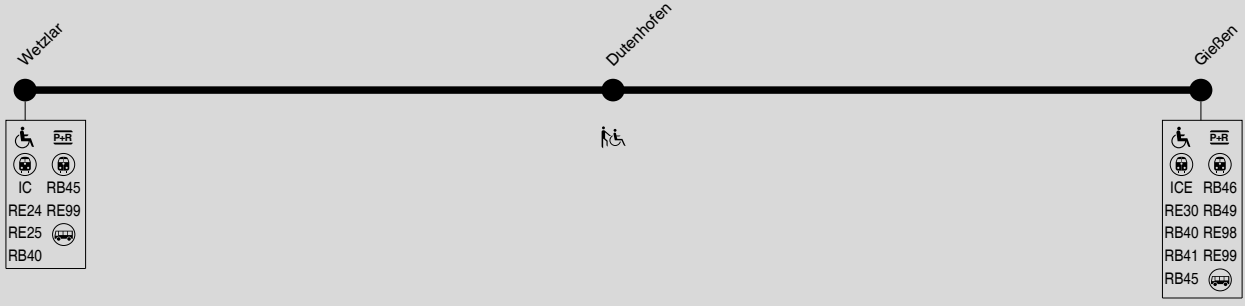

G 40

Gesamtverkehr RE24, RE25, RB40, RB45, RE99 Wetzlar → Gießen

RMV-Servicetelefon: 069 / 24 24 80 24

: Station für Rollstuhlfahrer zugänglich
 : Station für Rollstuhlfahrer mit Hilfe zugänglich

Montag - Freitag

Am 24.12. und 31.12. Verkehr wie Samstag

	Linie	RB40	RB40	RB45	RB40	RB45	RE99	RE99	RB45	RB40	RB45	RB40	RB45	RE99	RB40	RB45	RE25	RE99	RB40	RB45		
Wetzlar	ab	4.54	5.40	5.50	6.02	6.16	6.35	6.49	6.53	7.02	7.20	7.35	7.46	7.52	8.01	8.14	8.38	8.42	8.46	9.08	9.38	
Dutenhofen		4.59	5.45	5.56	6.07	6.22	6.40		6.59	7.07	7.26	7.41	7.52		8.08	8.33				9.08	9.33	
Gießen	an	5.05	5.51	6.01	6.14	6.27	6.45	6.59	7.04	7.14	7.31	7.47	7.57	8.01	8.14	8.38	8.42	8.46	9.14	9.38		

Montag - Freitag

	Linie	RE99	RE24	RB40	RB45	RE25	RE99	RB40	RB45	RE99	RE24	RB40	RB45	RE25	RE99	RB40	RE24	RE99	RB45	RB40	
Wetzlar	ab	9.37	9.47	10.02	10.27	10.32	10.37	11.02	11.27	11.37	11.47	12.02	12.27	12.32	12.37	13.02	13.28	13.37	13.46	14.02	
Dutenhofen				10.07	10.33			11.08	11.33			12.07	12.33			13.08				13.52	14.07
Gießen	an	9.46	9.57	10.14	10.38	10.42	10.46	11.14	11.38	11.46	11.57	12.14	12.38	12.42	12.46	13.14	13.38	13.46	13.57	14.14	