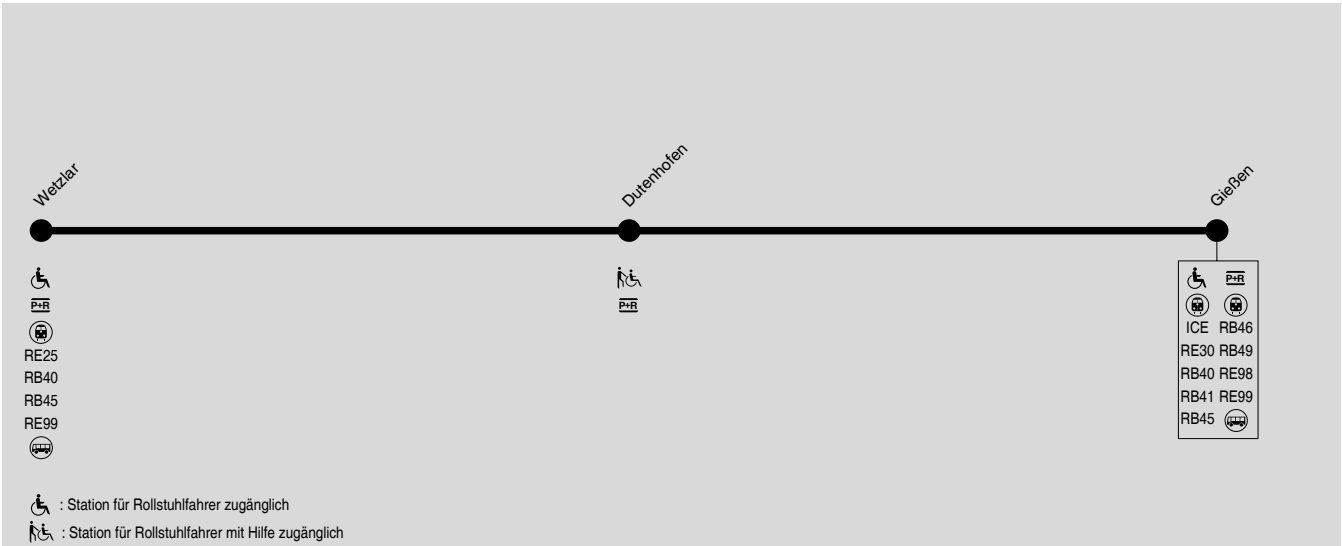

### Montag - Freitag

Am 24.12. und 31.12. Verkehr wie Samstag

Linie	RB40	RB40	RB45	RB40	RB45	RE99	RB45	RB40	RB45	RB40	RB45	RE99	RB40	RB45	RE25	RE99	RB40	RB45	RE99
Wetzlar ab	4.54	5.40	5.50	6.02	6.21	6.49	6.53	7.02	7.20	7.35	7.45	7.51	8.02	8.26	8.33	8.37	9.02	9.26	9.37
Dutenhofen	4.59	5.45	5.56	6.07	6.27		6.59	7.07	7.26	7.41	7.51		8.08	8.32			9.08	9.32	
Gießen an	5.05	5.51	6.01	6.14	6.33	6.59	7.04	7.14	7.31	7.47	7.56	8.01	8.14	8.38	8.42	8.46	9.14	9.38	9.47