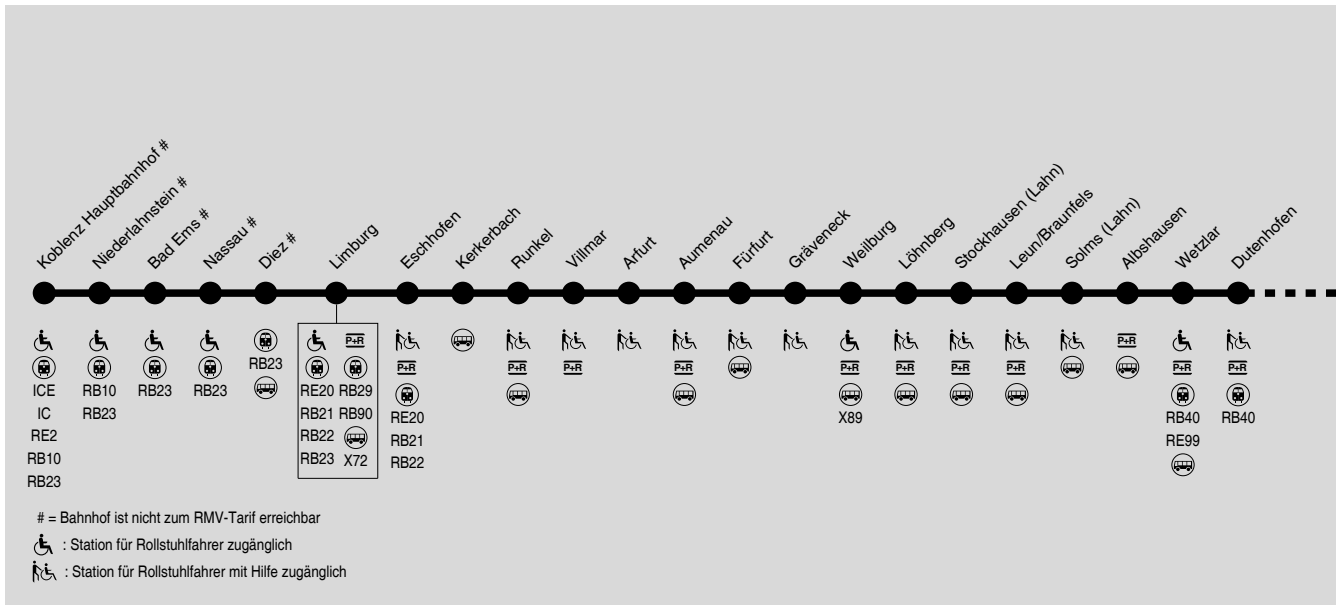

# G 45

Gesamtverkehr RE25, RB45

Koblenz → Limburg → Wetzlar → Gießen → Alsfeld → Fulda

RMV-Servicetelefon: 069 / 24 24 80 24

**G 45**

Gesamtverkehr RE25, RB45

**Koblenz → Limburg → Wetzlar → Gießen → Alsfeld → Fulda**

Die Umsteigezeit in Gießen zum sicheren Erreichen eines Anschlusses beträgt mindestens 6 Minuten. Züge mit kürzeren Übergangszeiten können nicht sicher erreicht werden.  
 Die Umsteigezeit in Fulda zum sicheren Erreichen eines Anschlusses beträgt mindestens 7 Minuten. Züge mit kürzeren Übergangszeiten können nicht sicher erreicht werden.