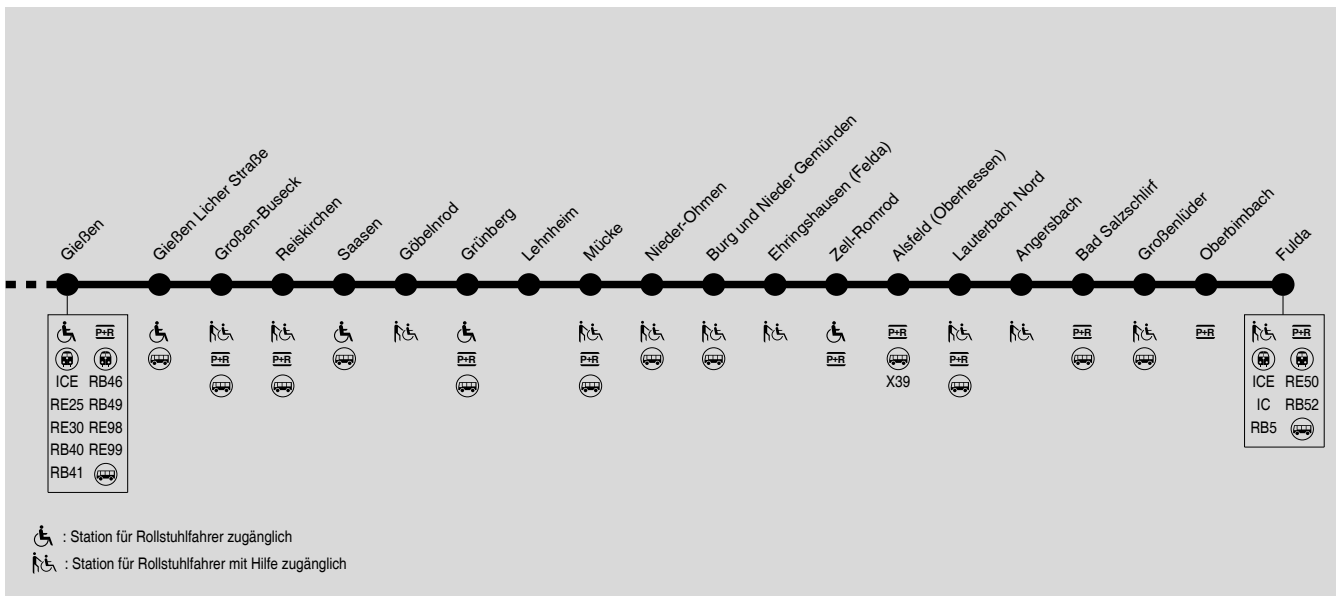

# G 45

Gesamtverkehr RE25, RB45

Koblenz → Limburg → Wetzlar → Gießen → Alsfeld → Fulda

RMV-Servicetelefon: 069 / 24 24 80 24

**G 45**

Gesamtverkehr RE25, RB45

**Koblenz → Limburg → Wetzlar → Gießen → Alsfeld → Fulda**

Die Umsteigezeit in Gießen zum sicheren Erreichen eines Anschlusses beträgt mindestens 6 Minuten. Züge mit kürzeren Übergangszeiten können nicht sicher erreicht werden.  
 Die Umsteigezeit in Fulda zum sicheren Erreichen eines Anschlusses beträgt mindestens 7 Minuten. Züge mit kürzeren Übergangszeiten können nicht sicher erreicht werden.