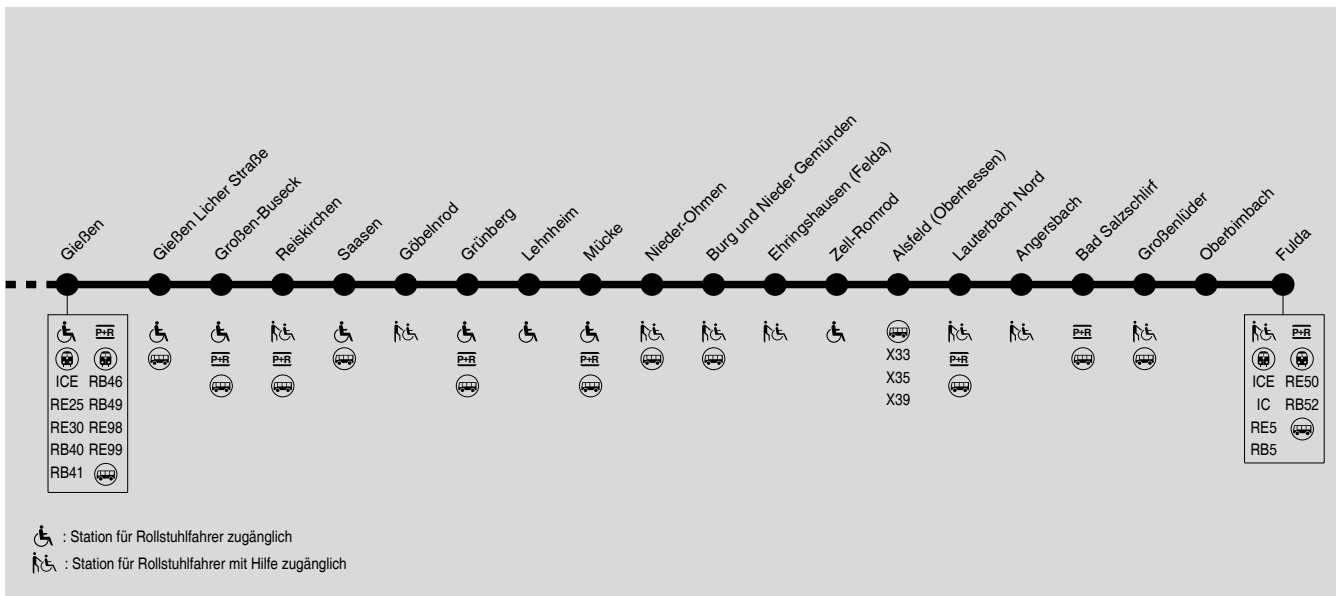

G 45

Gesamtverkehr RE24, RE25, RB45

Koblenz → Limburg → Wetzlar → Gießen → Alsfeld → Fulda

RMV-Servicetelefon: 069 / 24 24 80 24