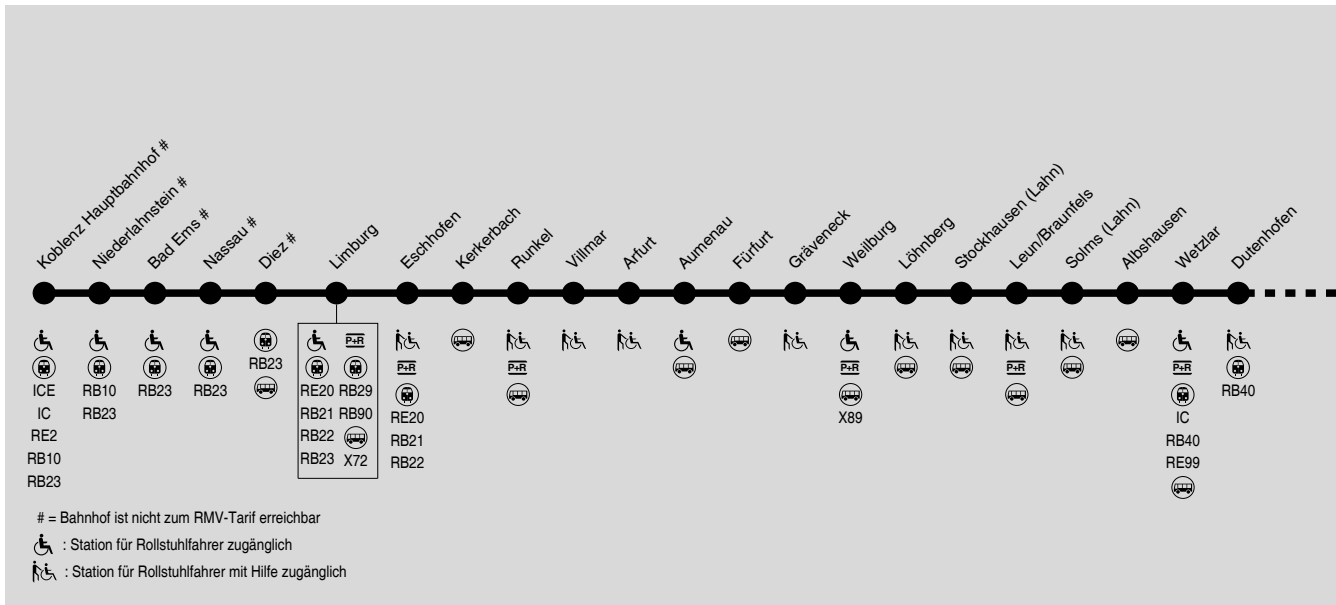

G 45

Gesamtverkehr RE24, RE25, RB45

Koblenz → Limburg → Wetzlar → Gießen → Alsfeld → Fulda

RMV-Servicetelefon: 069 / 24 24 80 24