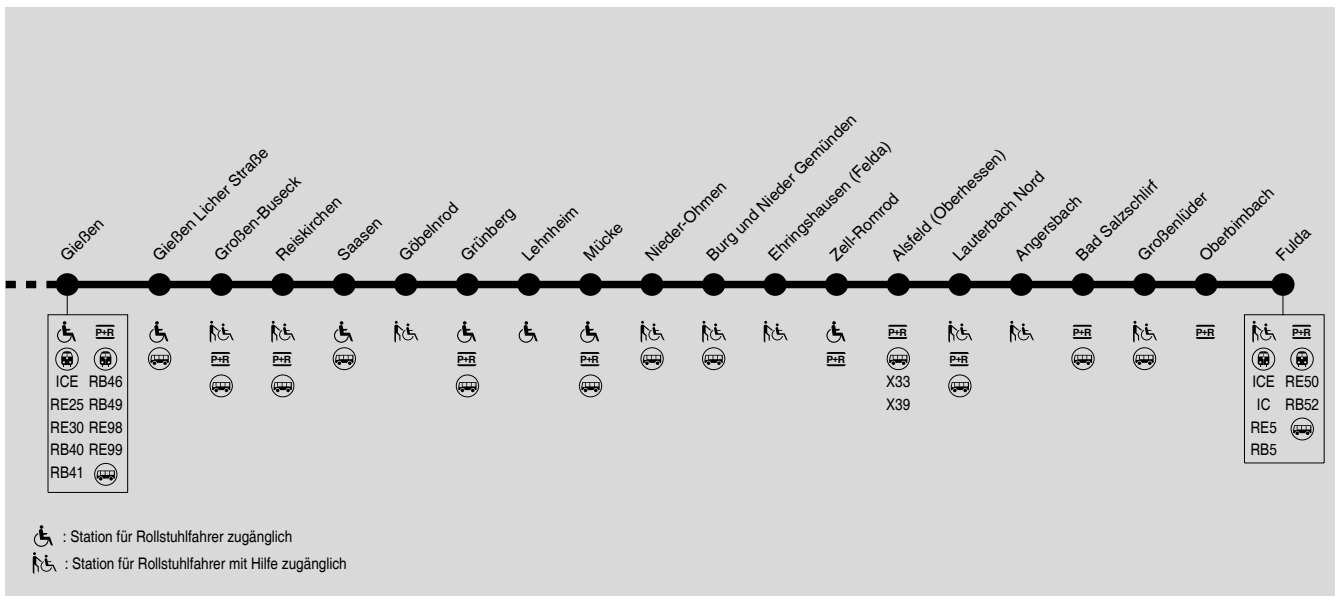

G 45

Gesamtverkehr RE25, RB45

Koblenz → Limburg → Wetzlar → Gießen → Alsfeld → Fulda

RMV-Servicetelefon: 069 / 24 24 80 24

G 45

Gesamtverkehr RE25, RB45

Koblenz → Limburg → Wetzlar → Gießen → Alsfeld → Fulda

Die Umsteigezeit in Gießen zum sicheren Erreichen eines Anschlusses beträgt mindestens 6 Minuten. Züge mit kürzeren Übergangszeiten können nicht sicher erreicht werden.
 Die Umsteigezeit in Fulda zum sicheren Erreichen eines Anschlusses beträgt mindestens 7 Minuten. Züge mit kürzeren Übergangszeiten können nicht sicher erreicht werden.