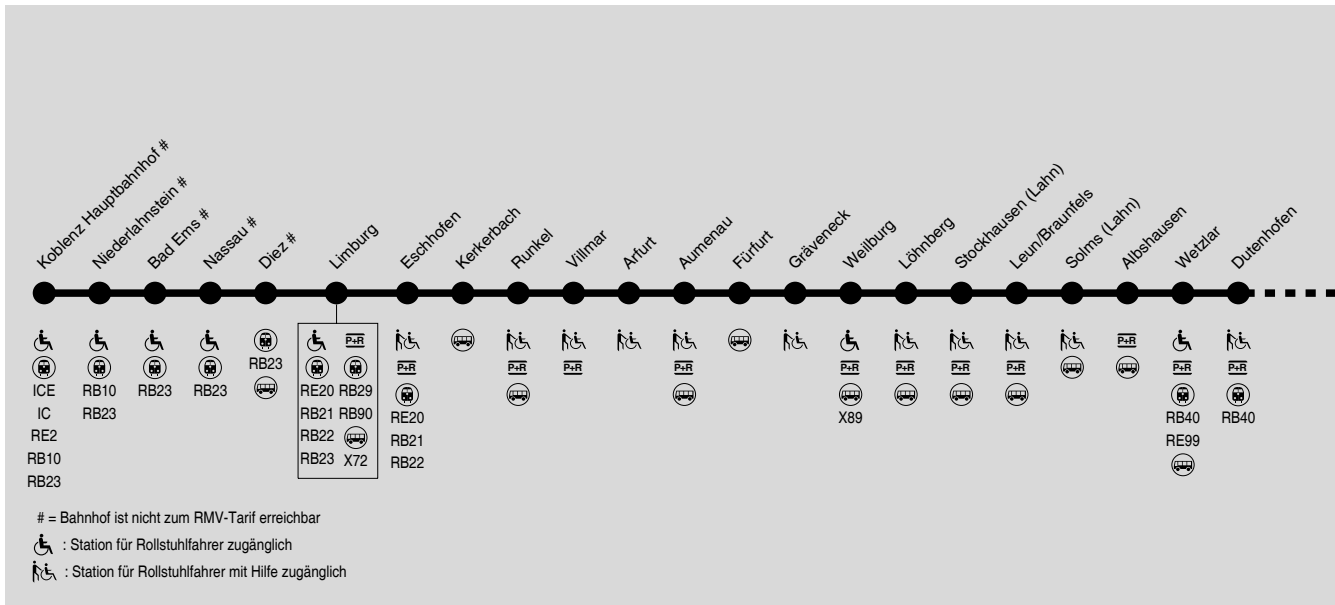

# G 45

Gesamtverkehr RE25, RB45

Koblenz → Limburg → Wetzlar → Gießen → Alsfeld → Fulda

RMV-Servicetelefon: 069 / 24 24 80 24

**G 45**

Gesamtverkehr RE25, RB45

**Koblenz → Limburg → Wetzlar → Gießen → Alsfeld → Fulda**

Die Umsteigezeit in Gießen zum sicheren Erreichen eines Anschlusses beträgt mindestens 6 Minuten. Züge mit kürzeren Übergangszeiten können nicht sicher erreicht werden.  
 Die Umsteigezeit in Fulda zum sicheren Erreichen eines Anschlusses beträgt mindestens 7 Minuten. Züge mit kürzeren Übergangszeiten können nicht sicher erreicht werden.