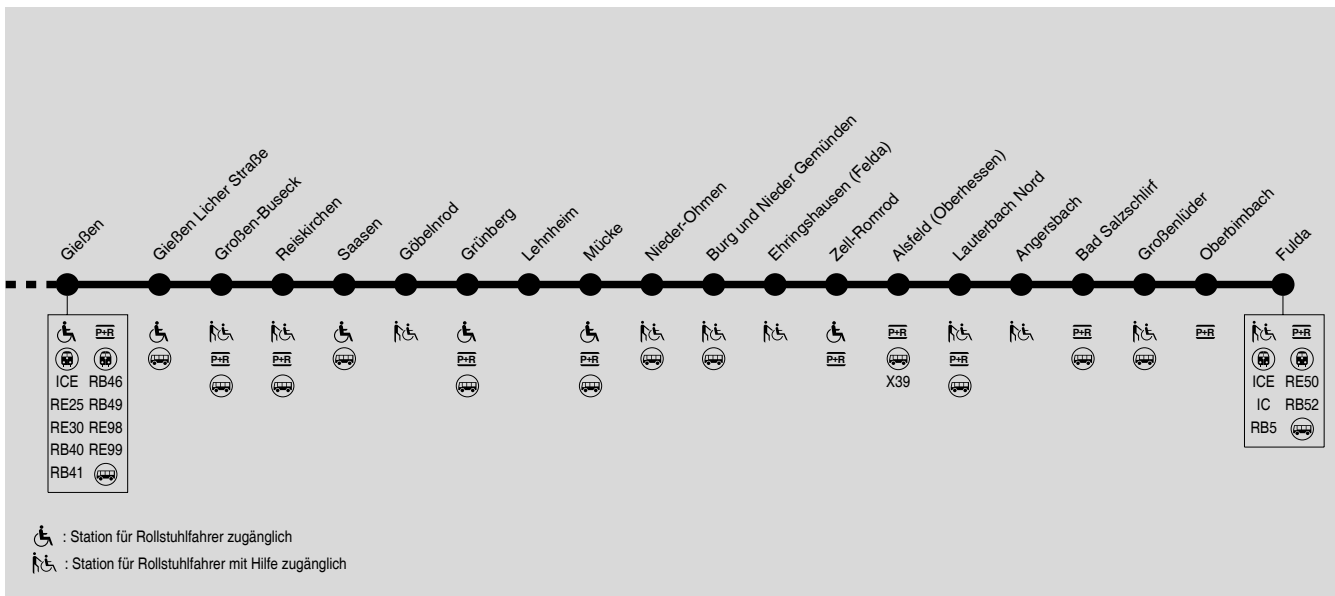

# G 45

Gesamtverkehr RE25, RB45

Koblenz → Limburg → Wetzlar → Gießen → Alsfeld → Fulda

RMV-Servicetelefon: 069 / 24 24 80 24

**G 45**

Gesamtverkehr RE25, RB45

**Koblenz → Limburg → Wetzlar → Gießen → Alsfeld → Fulda**

Die Umsteigezeit in Gießen zum sicheren Erreichen eines Anschlusses beträgt mindestens 6 Minuten. Züge mit kürzeren Übergangszeiten können nicht sicher erreicht werden.  
 Die Umsteigezeit in Fulda zum sicheren Erreichen eines Anschlusses beträgt mindestens 7 Minuten. Züge mit kürzeren Übergangszeiten können nicht sicher erreicht werden.