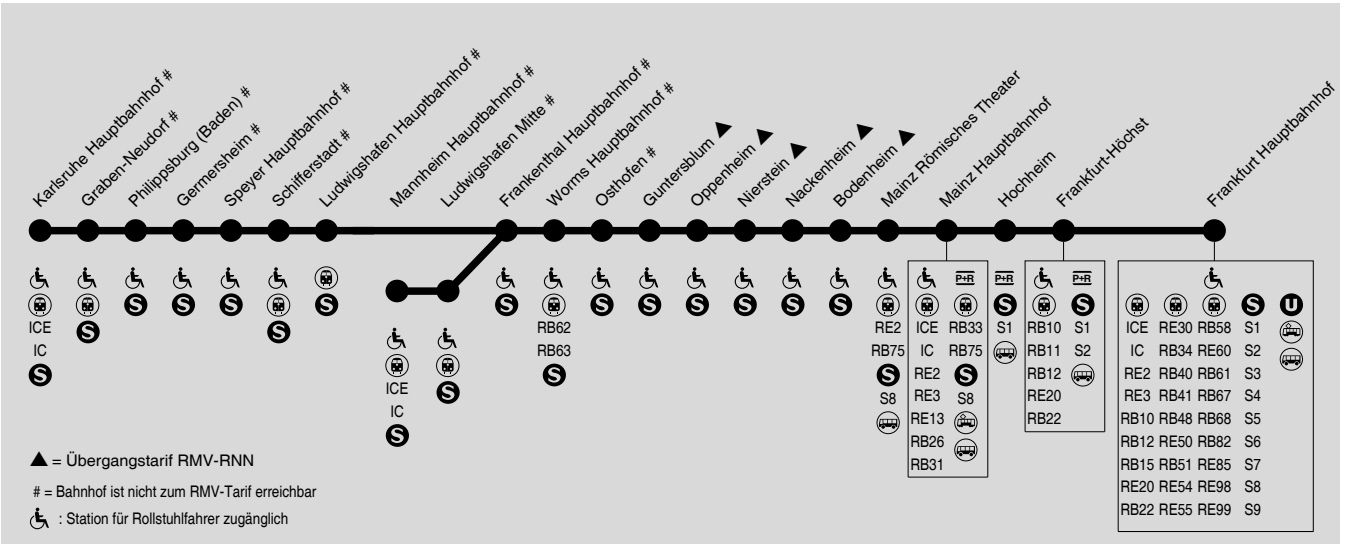

G 4

Gesamtverkehr RE4, RE14

Karlsruhe / Mannheim → Mainz → Höchst → Frankfurt

RMV-Servicetelefon: 069 / 24 24 80 24

Montag - Freitag

Am 24.12. und 31.12. Verkehr wie Samstag

Linie	RE14	RE4	RE4	RE4	RE4	RE14	RE4	RE14	RE4	RE14	RE4	RE14	RE4	RE14	RE4	RE14	RE4	RE14
Karlsruhe Hauptbahnhof #	ab				8.08		10.08		12.08		14.08		16.08		18.08			
Graben-Neudorf #					8.21		10.21		12.21		14.21		16.22		18.21			
Philippsburg (Baden) #					8.29		10.29		12.29		14.29		16.29		18.29			
Germersheim #		6.19	7.19		8.38		10.38		12.38		14.38		16.38		18.38			
Speyer Hauptbahnhof #		6.32	7.28		8.47		10.47		12.47		14.47		16.47		18.47			
Schifferstadt #		6.40	7.39		8.54		10.54		12.54		14.54		16.54		18.54			
Mannheim Hbf #	ab	5.40				9.58		11.49		13.49		15.49		17.52		19.51		
Ludwigshafen (Rhein) Mitte #		5.42				10.00		11.52		13.52		15.52		17.54		19.54		
Ludwigshafen (Rhein) Hbf #		5.45	6.56	7.50		9.04		11.04		13.04		15.04		17.04		19.04		
Frankenthal #		5.58	7.04	7.58		9.12		11.12		13.12		15.12		17.12		19.12		20.08
Worms Hauptbahnhof #		6.07	7.13	8.05		9.20		11.20		13.20		15.20		17.20		19.20		20.17
Osthofen #		6.13	7.18															
Guntersblum		6.18	7.24															
Oppenheim		6.23	7.29															
Nierstein		6.26	7.32															
Mainz Römisches Theater		6.37	7.43										16.48					
Mainz Hauptbahnhof	an	6.41	7.47	8.36		9.47	10.46	11.47	12.43	13.47	14.43	15.47	16.52	17.47	18.43	19.47	20.43	
S1 Mainz Hbf	ab	6.57	7.57	8.57		9.57	10.57	11.57	12.57	13.57	14.57	15.57	16.57	17.57	18.57	19.57	20.57	
S1 Wiesbaden Hbf	an	7.10	8.10	9.10		10.10	11.10	12.10	13.10	14.10	15.10	16.10	17.10	18.10	19.10	20.10	21.10	
Mainz Hauptbahnhof	ab	6.49	7.49		8.49	9.49	10.49	11.49	12.49	13.49	14.47	15.49	16.47		17.49	18.49	19.49	20.47
Hochheim		7.01	8.01		9.01	10.01	11.01	12.01	13.01	14.01	15.01	16.01	17.01		18.01	19.01	20.01	21.01
Ffm Höchst		7.14	8.14		9.14	10.14	11.11	12.12	13.11	14.11	15.13	16.14	17.13		18.14	19.14	20.14	21.11
Frankfurt Hauptbahnhof	an	7.22	8.21		9.22	10.21	11.21	12.21	13.21	14.21	15.20	16.22	17.25		18.21	19.22	20.22	21.21

Montag - Freitag

Samstag