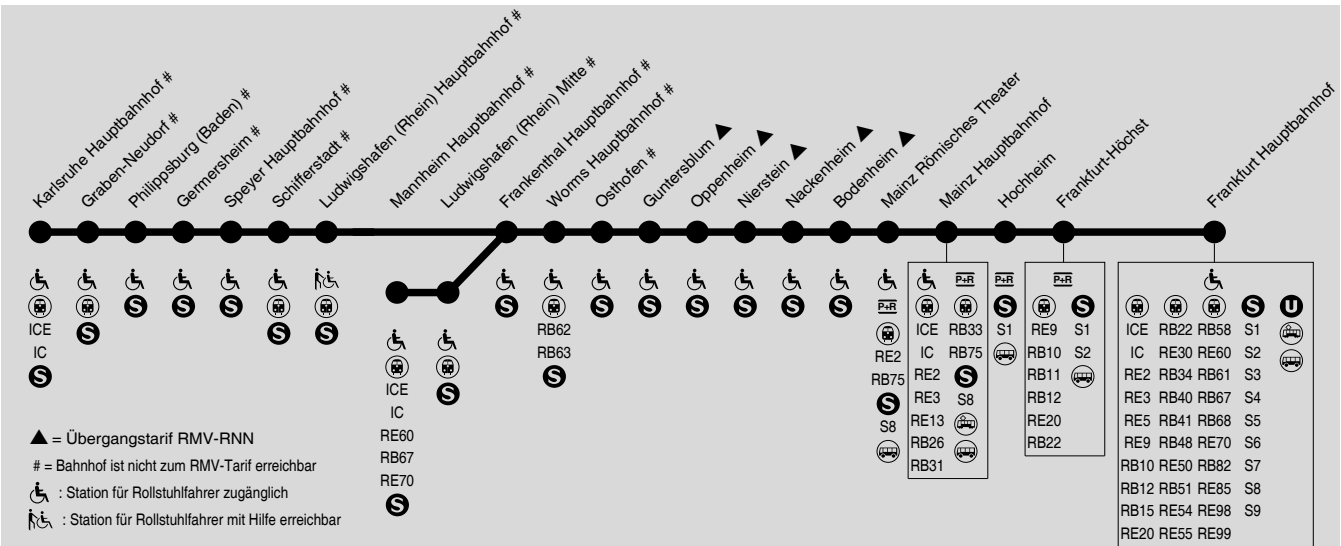

G 4

Gesamtverkehr RE4, RE14

Karlsruhe / Mannheim → Mainz → Höchst → Frankfurt

RMV-Servicetelefon: 069 / 24 24 80 24

▲ = Übergangstarif RMV-RNN
 # = Bahnhof ist nicht zum RMV-Tarif erreichbar
 ♿ : Station für Rollstuhlfahrer zugänglich
 ♿ : Station für Rollstuhlfahrer mit Hilfe erreichbar

Wegen Bauarbeiten kommt es im Jahr 2023 zu Fahrplanänderungen. Bitte beachten Sie die aktuellen Bekanntmachungen und Informationen auf www.rmv.de

**G 4**

Gesamtverkehr RE4, RE14

Karlsruhe / Mannheim → Mainz → Höchst → Frankfurt