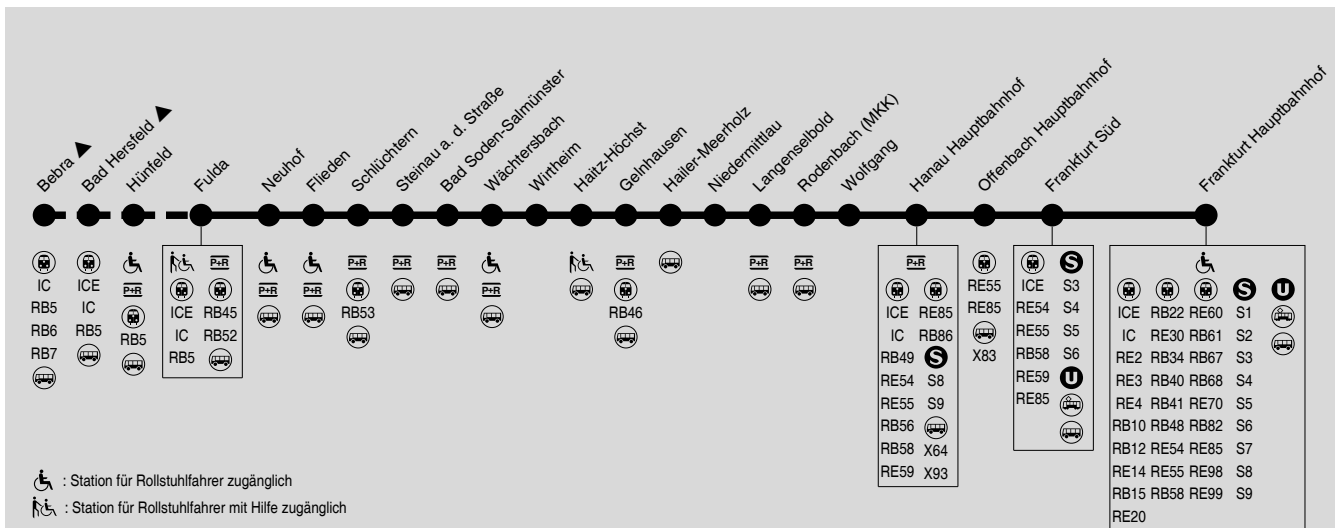

DB-Fernverkehr teilweise mit abweichenden Fahrzeiten und Verkehrstagen. Die Benutzung mit RMV-Fahrkarten unterliegt besonderen Tarifregelungen. Wegen Bauarbeiten kommt es im Jahr 2019 zu Fahrplanänderungen. Bitte beachten Sie die aktuellen Bekanntmachungen und Informationen auf www.rmv.de