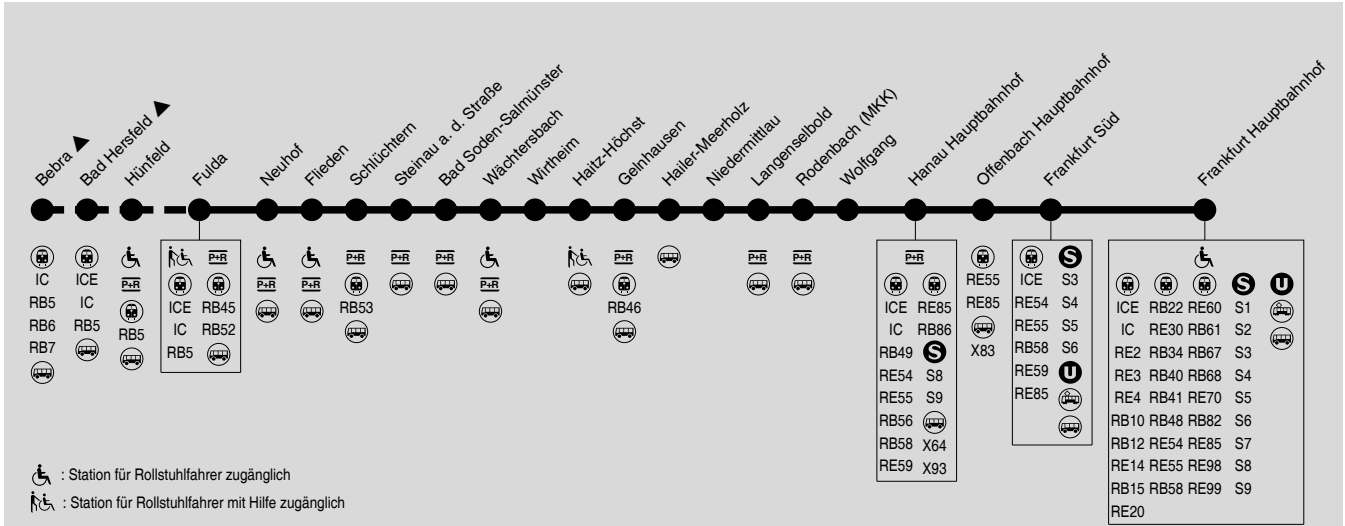

**G 50**

Gesamtverkehr RE50, RB51

**Bebra → Fulda → Wächtersbach → Hanau → Frankfurt**

RMV-Servicetelefon: 069 / 24 24 80 24

DB-Fernverkehr teilweise mit abweichenden Fahrzeiten und Verkehrstagen. Die Benutzung mit RMV-Fahrkarten unterliegt besonderen Tarifregelungen. Wegen Bauarbeiten kommt es im Jahr 2019 zu Fahrplanänderungen. Bitte beachten Sie die aktuellen Bekanntmachungen und Informationen auf [www.rmv.de](http://www.rmv.de)

T01 = nur montags

**G 50**

Gesamtverkehr RE50, RB51

**Bebra → Fulda → Wächtersbach → Hanau → Frankfurt**

RMV-Servicetelefon: 069 / 24 24 80 24

DB-Fernverkehr teilweise mit abweichenden Fahrzeiten und Verkehrstagen. Die Benutzung mit RMV-Fahrkarten unterliegt besonderen Tarifregelungen. Wegen Bauarbeiten kommt es im Jahr 2019 zu Fahrplanänderungen. Bitte beachten Sie die aktuellen Bekanntmachungen und Informationen auf [www.rmv.de](http://www.rmv.de)