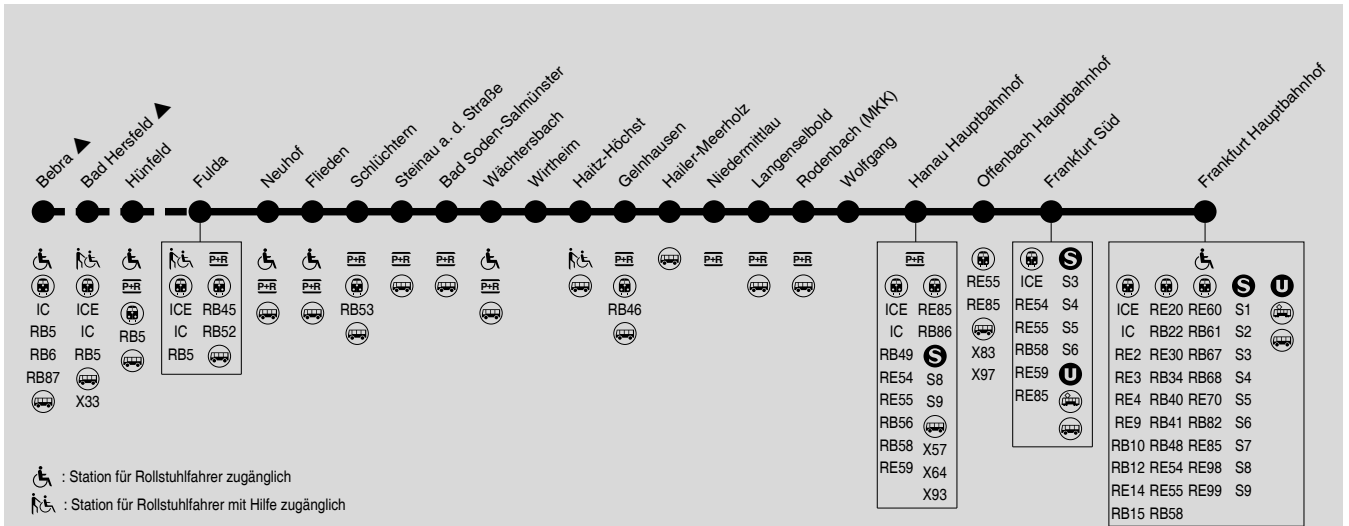

DB-Fernverkehr teilweise mit abweichenden Fahrzeiten und Verkehrstagen. Die Benutzung mit RMV-Fahrkarten unterliegt besonderen Tarifregelungen.

Montag - Freitag

Linie	Verkehrsbeschränkung																			
	RB51	RE50	ICE	RE50	RB51	RB51	RE50	IC	RB51	RE50	RE50	RE50	ICE	RB51	ICE	RE5	RE5	RB51	RE50	
Bebra ▲	ab																			
Bad Hersfeld ▲	ab																			
Hünfeld	ab																			
Fulda	an																			
☞ RB5 Bebra	ab																			
☞ RB5 Bad Hersfeld	ab																			
☞ RB5 Fulda	an																			
Fulda	4.00	4.31	4.37	5.15	5.38	6.00	6.07	6.15	6.48	6.44	6.58	6.58	7.07							
Neuhoef	4.10	4.46	5.25	5.29	5.56	6.09	6.18	6.25	6.48				7.18							
Fliesen	4.14	4.51	5.29	5.37	5.56	6.14	6.23	6.30	6.48				7.23							
Schlüchtern	4.22	4.59	5.37	5.42	5.56	6.22	6.30	6.38	6.48				7.30							
Steinau a.d.SträÙe	4.27	5.04	5.42	5.47	5.56	6.36	6.43	6.43	6.48				7.36							
Bad Soden-Salmünster	4.33	5.09	5.14	5.28	5.47	6.41	6.49	6.54	6.59	6.36	6.36	6.36	7.24	7.24	7.12	7.41				
Wächtersbach	4.37	5.14	5.19	5.33	5.52	6.33	6.46	6.54	6.59	6.41	6.41	6.41	7.16	7.46						
Wächtersbach	4.18	4.38	5.15	5.20	5.33	5.53	6.12	6.34	6.46	6.55	6.42	6.42	7.18	7.46						
Wirtheim	4.22	5.04	5.24	5.37	5.53	6.16	6.23	6.30	6.38	6.52	6.52	6.52	7.22	7.46						
Haitz-Höchst	4.26	5.04	5.27	5.41	5.57	6.20	6.27	6.34	6.41	6.56	6.56	6.56	7.26	7.46						
Gelnhausen	4.29	4.44	5.22	5.30	5.44	6.23	6.30	6.37	6.44	7.00	7.00	7.00	7.29	7.53						
Gelnhausen	4.30	4.45	5.23	5.31	5.45	6.24	6.31	6.38	6.45	7.06	7.06	7.06	7.30	7.53						
Hailer-Meerholz	4.33	5.09	5.35	5.48	5.64	6.27	6.34	6.41	6.48	7.10	7.10	7.10	7.33	7.53						
Niedermittlau	4.37	5.14	5.39	5.52	5.68	6.31	6.38	6.45	6.52	7.14	7.14	7.14	7.37	7.53						
Langenselbold	4.41	4.52	5.30	5.43	5.56	6.07	6.35	6.42	6.49	7.20	7.20	7.20	7.41	8.00						
Rodenbach (MKK)	4.45	5.14	5.47	6.00	6.16	6.39	6.46	6.53	7.00	7.24	7.24	7.24	7.45	8.00						
Wolfgang	4.49	5.18	5.51	6.04	6.20	6.43	6.50	7.07	7.14	7.28	7.28	7.28	7.49	8.00						
Hanau Hauptbahnhof	4.52	4.59	5.17	5.37	5.55	6.14	6.21	6.46	6.53	7.07	7.17	7.26	7.46	8.07						
Hanau Hauptbahnhof	4.54	5.00	5.19	5.39	5.55	6.16	6.23	6.48	6.55	7.09	7.17	7.28	7.47	8.09						
Maintal Ost	5.03	5.09	5.48	6.04	6.17	6.24	6.58	7.05	7.12	7.23	7.23	7.23	7.55	8.09						
OF Hauptbahnhof	5.03	5.09	5.48	6.04	6.17	6.24	6.58	7.05	7.12	7.23	7.23	7.23	7.55	8.09						
Ffm Süd	5.07	5.14	5.52	6.09	6.22	6.28	7.03	7.09	7.23	7.33	7.45	7.39	8.02	8.02	8.09	8.22				
Ffm Süd	5.09	5.15	5.53	6.10	6.23	6.30	7.04	7.10	7.23	7.34	7.47	7.39	8.03	8.03	8.10	8.23				
Frankfurt Hauptbahnhof	5.15	5.20	5.37	5.59	6.17	6.28	6.36	6.39	7.11	7.16	7.28	7.44	7.52	8.08	8.08	8.16	8.28			