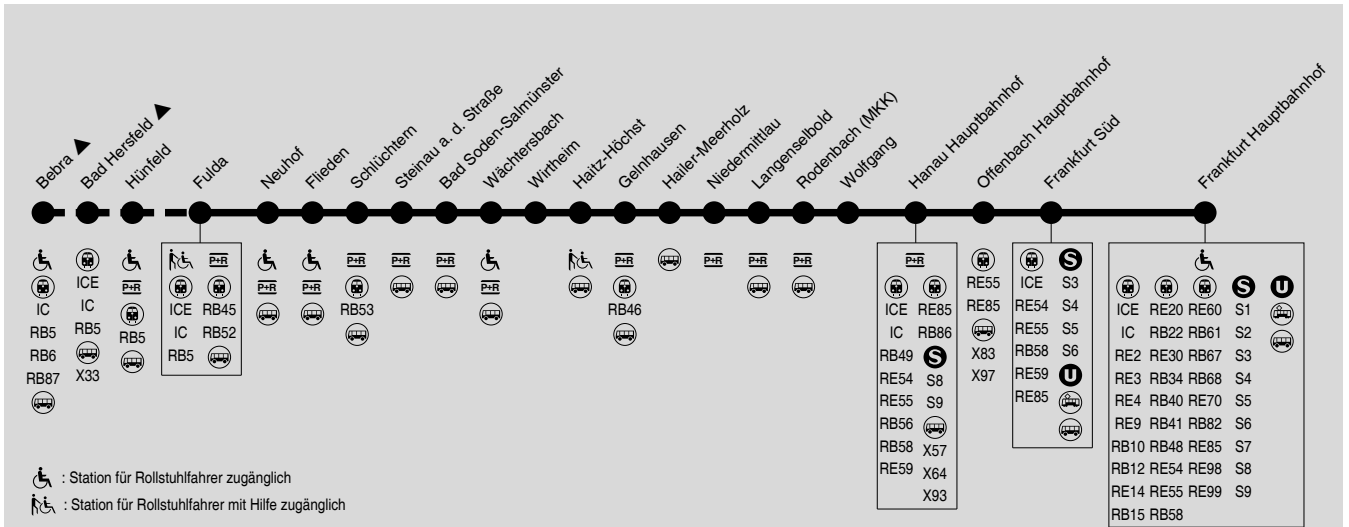

DB-Fernverkehr teilweise mit abweichenden Fahrzeiten und Verkehrstagen. Die Benutzung mit RMV-Fahrkarten unterliegt besonderen Tarifregelungen.

Montag - Freitag

Am 24.12. und 31.12. Verkehr wie Samstag

Linie	Verkehrsbeschränkung																				
	RB51	RE50	ICE	RE50	RB51	RB51	RE50	IC	RB51	RE50	RE50	RE50	ICE	RB51	ICE	RE5	RB51	RE50	ICE		
Bebra ▲	ab			3.59						5.22									6.18		
Bad Hersfeld ▲			4.02	4.09			5.08			5.31					6.16				6.27	7.16	
Hünfeld				4.25			5.26			5.47									6.45		
Fulda	an		4.29	4.36			5.38			5.58					6.42				6.56	7.41	
RB5 Bebra	ab		3.15				4.25						5.58								
RB5 Bad Hersfeld	ab		3.25				4.35						6.08								
RB5 Fulda	an		3.54				5.05						6.37								
Fulda	ab	4.00	4.31	4.37			5.15	5.40		6.00	6.07	6.15	6.48		6.44	6.58		7.07	7.43		
Neuhof		4.10		4.46			5.25			6.09	6.18	6.25						7.18			
Flieden		4.14		4.51			5.29			6.14	6.23	6.30						7.23			
Schlüchtern		4.22		4.59			5.37	5.58		6.22	6.30	6.38				7.14		7.30			
Steinau a.d.Straße		4.27		5.04			5.42				6.36	6.43						7.36			
Bad Soden-Salmünster		4.33		5.09	5.14	5.28	5.47				6.41	6.49		6.36		7.24	7.12	7.41			
Wächtersbach	an	4.37		5.14	5.19	5.33	5.52			6.33	6.46	6.54		6.41				7.17	7.46		
Wächtersbach	ab	4.18	4.38		5.15	5.20	5.33	5.53		6.12	6.34	6.46	6.55		6.41			7.18	7.46		
Wirtheim		4.22			5.24	5.37				6.16					6.52			7.22			
Haitz-Höchst		4.26			5.27	5.41				6.20					6.56			7.26			
Gelnhäusen	an	4.29	4.44		5.22	5.30	5.44	5.59		6.23		6.53	7.02		7.00			7.29	7.53		
Gelnhäusen	ab	4.30	4.45		5.23	5.31	5.45	6.00		6.24		6.53	7.03		7.06			7.30	7.53		
Hailer-Meerholz		4.33			5.35	5.48				6.27					7.10			7.33			
Niedermittlau		4.37			5.39	5.52				6.31					7.14			7.37			
Langenselbold		4.41	4.52		5.30	5.43	5.56	6.07		6.35		7.00	7.10		7.20			7.41	8.00		
Rodenbach (MKK)		4.45			5.47	6.00				6.39					7.24			7.45			
Wolfgang		4.49			5.51	6.04				6.43					7.28			7.49			
Hanau Hauptbahnhof	an	4.52	4.59	5.17	5.37	5.55	6.07	6.14	6.22	6.46	6.53	7.07	7.17	7.26	7.33			7.46	7.52	8.07	
Hanau Hauptbahnhof	ab	4.54	5.00	5.20	5.39	5.55	6.09	6.16	6.24	6.48	6.55	7.09	7.17	7.28	7.34			7.47	7.55	8.09	
Maintal Ost													7.23								
OF Hauptbahnhof		5.03	5.09		5.48	6.04	6.17	6.24		6.57		7.17						8.04	8.17		
Ffm Süd	an	5.07	5.14		5.52	6.09	6.22	6.28		7.03	7.09	7.22	7.33		7.45	7.39		8.01	8.09	8.22	
Ffm Süd	ab	5.09	5.15		5.53	6.10	6.23	6.30		7.04	7.10	7.23	7.34		7.47			8.02	8.10	8.23	
Frankfurt Hauptbahnhof	an	5.15	5.20	5.37	5.58	6.17	6.28	6.36	6.40	7.11	7.16	7.28	7.40	7.44	7.52			8.08	8.16	8.28	8.36

T01 = nur montags

Wegen Bauarbeiten kommt es insbesondere im Zeitraum vom 15.04. - 05.06.2022 zu Fahrplanänderungen. Bitte beachten Sie die aktuellen Bekanntmachungen und Informationen auf www.rmv.de