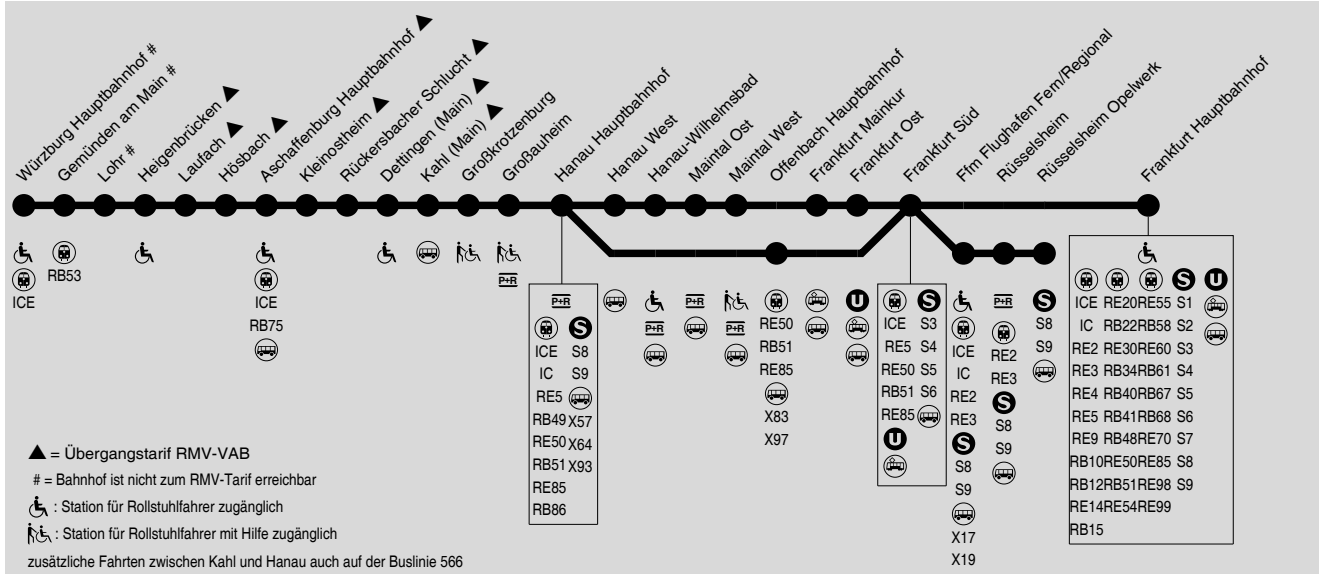

G 55

Gesamtverkehr RE54, RE55, RB56, RB58, RE59

Würzburg → Laufach → Hanau → Frankfurt → Rüsselsheim

RMV-Servicetelefon: 069 / 24 24 80 24

DB-Fernverkehr teilweise mit abweichenden Fahrzeiten und Verkehrstagen. Die Benutzung mit RMV-Fahrkarten unterliegt besonderen Tarifregelungen.