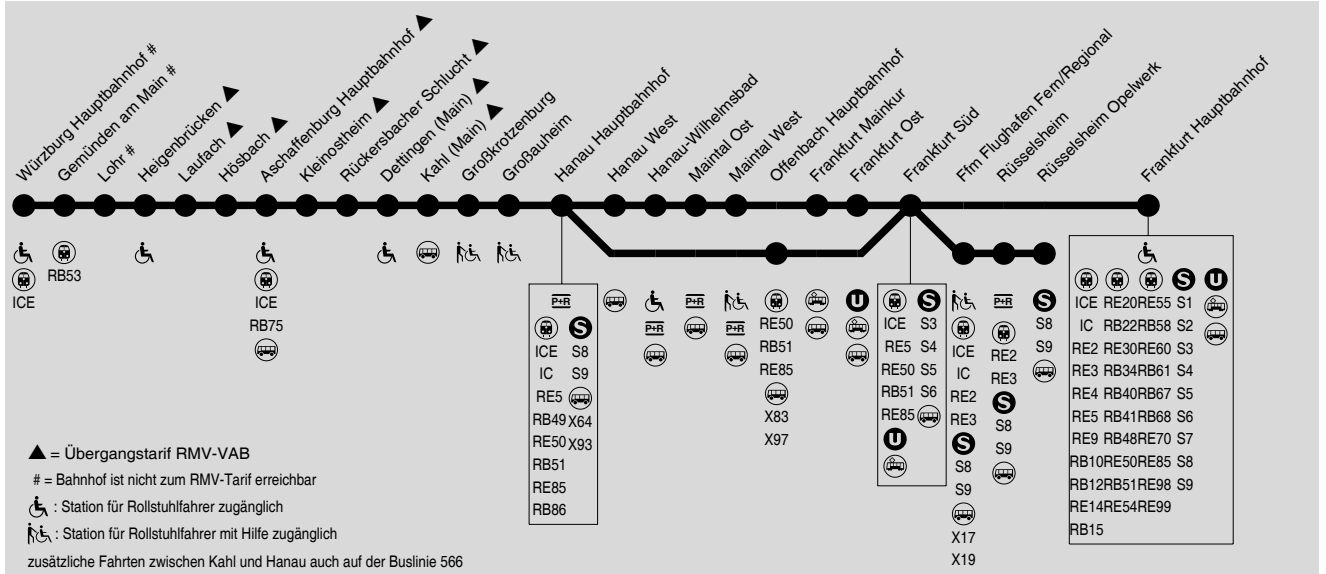

G 55

Gesamtverkehr RE54, RE55, RB56, RB58, RE59

Würzburg → Laufach → Hanau → Frankfurt → Rüsselsheim

RMV-Servicetelefon: 069 / 24 24 80 24

DB-Fernverkehr teilweise mit abweichenden Fahrzeiten und Verkehrstagen. Die Benutzung mit RMV-Fahrkarten unterliegt besonderen Tarifregelungen.

Wegen Bauarbeiten kommt es insbesondere bis zum 29.01.2021 zu Fahrplanänderungen. Bitte beachten Sie die aktuellen Bekanntmachungen und Informationen auf www.rmv.de

G 55

Gesamtverkehr RE54, RE55, RB56, RB58, RE59