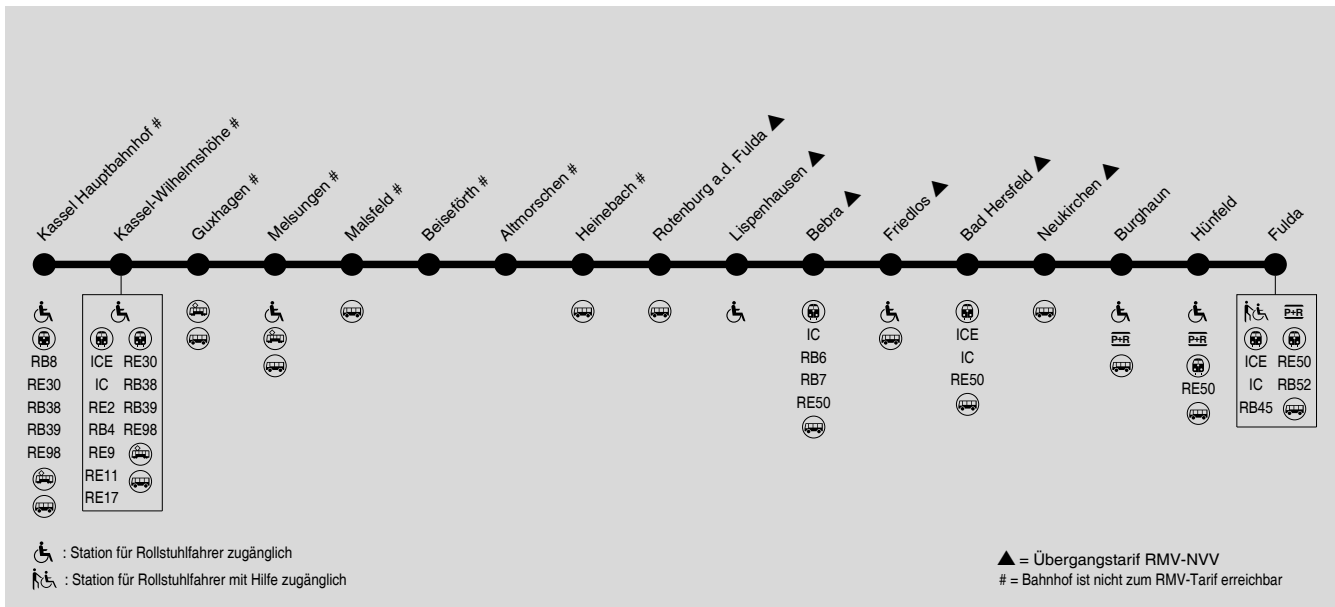

DB-Fernverkehr teilweise mit abweichenden Fahrzeiten und Verkehrstagen. Die Benutzung mit RMV-Fahrkarten unterliegt besonderen Tarifregelungen.

Montag - Freitag

Am 24.12. und 31.12. Verkehr wie Samstag

Linie	RB5	ICE	RE50	RB5	RB5	IC	RE50	RB5	ICE	RB5	RB7	ICE	RB5	RB5	RB7	RB5	ICE	RB5	RB5	
Verkehrsbeschränkung	T01																			
Hinweise	EW										GO									
Kassel Hauptbahnhof #	ab																			
Kassel Wilhelmshöhe #																				
Guxhagen #																				
Melsungen #																				
Malsfeld #																				
Beiseförth #																				
Altmorschen #																				
Heinebach #																				
Rotenburg a. d. Fulda ▲																				
Lispenhausen ▲																				
Bebra ▲																				
Bebra ▲	an																			
Bebra ▲	ab	3.15		3.59	4.25	4.48		5.22	5.58		6.22	6.46		7.16	8.00	8.20	8.59		9.58	10.58
Friedlos ▲		3.22			4.31	4.54			6.04		6.28	6.53		7.22	8.06	8.26	9.06		10.05	11.05
Bad Hersfeld ▲		3.25	4.02	4.08	4.36	4.57	5.08	5.31	6.08	6.17	6.32	6.58	7.16	7.25	8.11	8.29	9.09	9.16	10.09	11.09
Neukirchen ▲		3.33			4.45			6.17	6.40	7.07		7.34		8.38	9.17		10.17		11.17	
Burghaun		3.39			4.50			6.22	6.46	7.13		7.39		8.43	9.23		10.23		11.23	
Hünfeld		3.43		4.24	4.54		5.26	5.47	6.26		6.49	7.16		7.43	8.47	9.26		10.26		11.26
Fulda	an	3.54	4.31	4.35	5.05		5.38	5.58	6.37	6.42	7.00	7.27	7.41	7.53	8.57	9.37	9.41	10.37		11.37
RE50 Fulda	ab	4.01		4.37	5.15			6.00		6.58	7.07			8.07		9.07		10.07		11.07
RE50 Frankfurt Hbf	an	5.20		5.58	6.36			7.16		8.08	8.28			9.32		10.28		11.28		12.28

EW = durchgehender Zug von/nach Eschwege

T01 = nur montags

GO = durchgehender Zug von/nach Göttingen

◄ = Weiterfahrt im selben Fahrzeug möglich

Wegen Bauarbeiten kommt es im Jahr 2019 zu Fahrplanänderungen. Bitte beachten Sie die aktuellen Bekanntmachungen und Informationen auf www.rmv.de