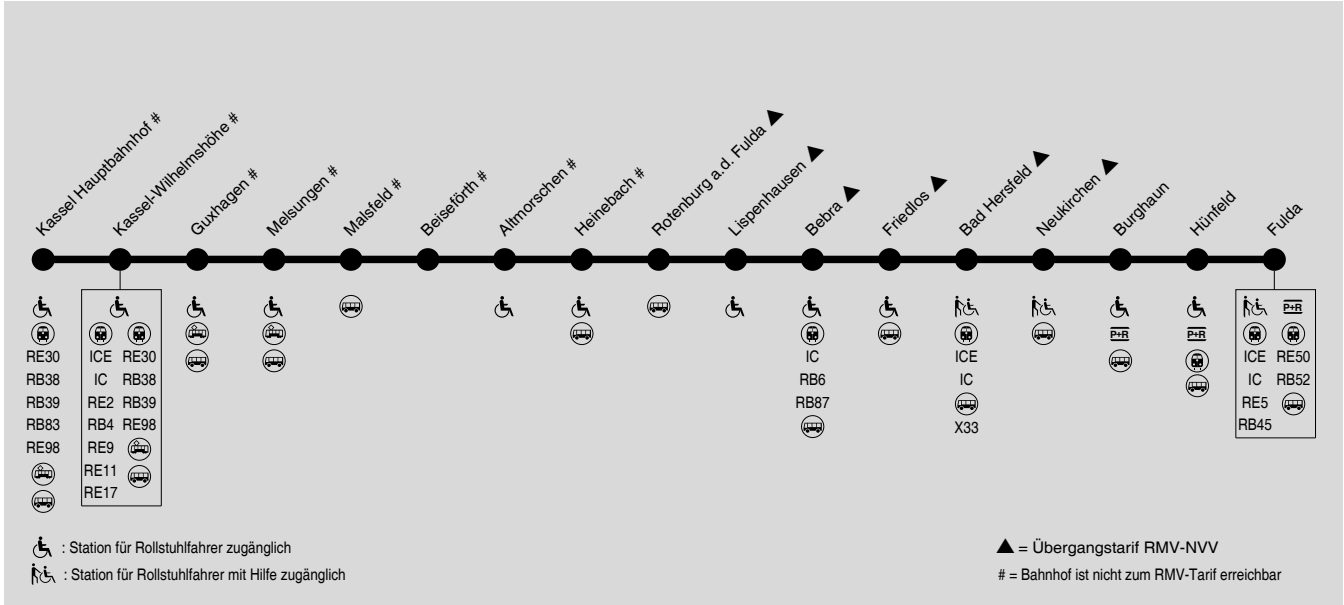

DB-Fernverkehr teilweise mit abweichenden Fahrzeiten und Verkehrstagen. Die Benutzung mit RMV-Fahrkarten unterliegt besonderen Tarifregelungen.

Montag - Freitag

Linie	RB5	ICE	RE50	RB5	RB5	IC	RE50	RB5	ICE	RE5	RE5	RE5	ICE	RB5	RB5	IC	RB5	RE5	RB5
Verkehrsbeschränkung																			
Kassel Hauptbahnhof #	T01																		
Kassel Wilhelmshöhe #	bo																		
Guxhagen #	gu																		
Melsungen #																			
Malsfeld #																			
Beiseförth #																			
Altmorschen #																			
Heinebach #																			
Rotenburg a. d. Fulda ▲																			
Lispenhausen ▲																			
Bebra ▲																			
Bebra ▲ an																			
Bebra ▲ ab	3.14		3.59	4.25	4.46		5.22	5.59		6.18	6.18	6.42		7.01	7.26	7.26	7.58	8.24	8.58
Friedlos ▲	3.21			4.32	4.53			6.06				6.49		7.08	7.33		8.06		9.06
Bad Hersfeld ▲	3.24	4.02	4.09	4.35	4.56	5.06	5.31	6.09	6.16	6.27	6.27	6.53	7.16	7.25	7.36		8.09	8.37	9.09
Neukirchen ▲	3.33			4.44				6.18				7.02		7.34			8.18		9.18
Burghaun	3.39			4.49				6.23				7.09		7.39			8.23		9.23
Hünfeld	3.42		4.25	4.53		5.24	5.47	6.27		6.45	6.45	7.14		7.43			8.27		9.27
Fulda	3.53	4.29	4.36	5.05		5.36	5.58	6.37	6.42	6.56	6.56	7.26	7.41	7.53			8.37		9.37
G 50 Fulda	4.00		4.37	5.15			6.00		6.48		6.58	7.28	7.47	8.07			8.50		9.43
G 50 Frankfurt Hbf	5.20		5.59	6.36			7.16		7.44		8.08	8.40	8.44	9.32			9.44		10.36

G 5

Gesamtverkehr RE5, RB5, RE5 NVV, RE50

Fulda → Bad Hersfeld → Bebra → Kassel

RMV-Servicetelefon: 069 / 24 24 80 24

DB-Fernverkehr teilweise mit abweichenden Fahrzeiten und Verkehrstagen. Die Benutzung mit RMV-Fahrkarten unterliegt besonderen Tarifregelungen.

Samstag

Table with 19 columns (Line, RE5, RB5, RE5, ICE, RB5, RE5, RB5, ICE, RB5, RE5, RB5, ICE, RB5, RE5, ICE, RB5, RE5, RB5, RB5) and 28 rows of train routes and their respective arrival/departure times.