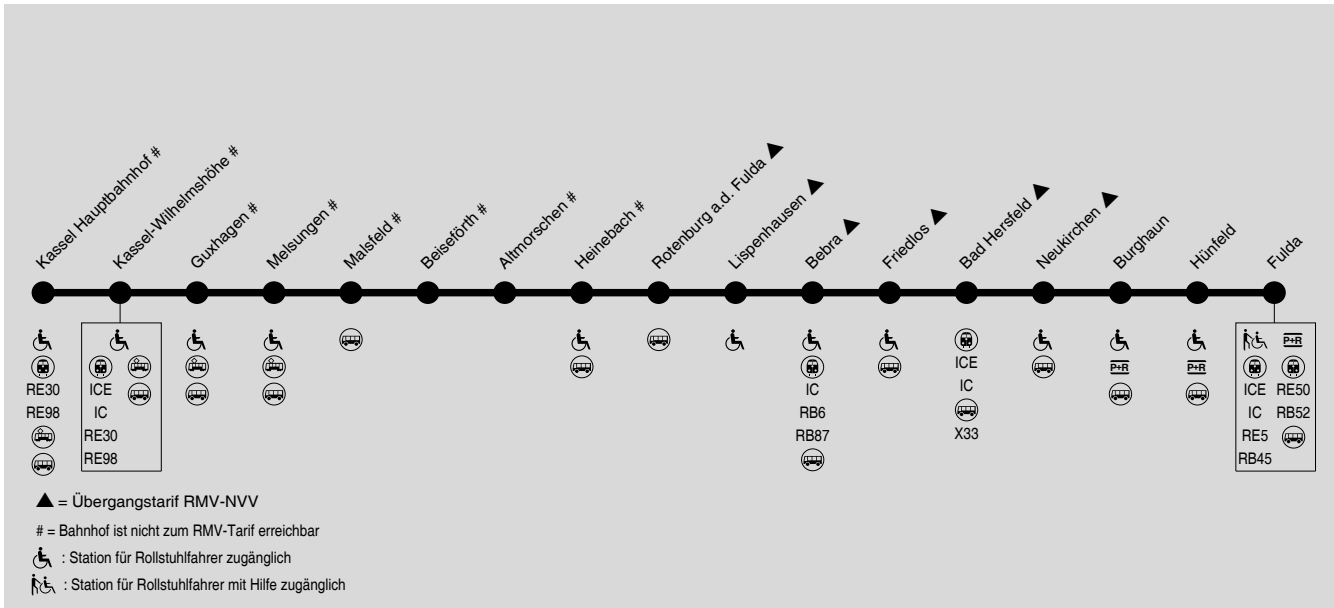

DB-Fernverkehr teilweise mit abweichenden Fahrzeiten und Verkehrstagen. Die Benutzung mit RMV-Fahrkarten unterliegt besonderen Tarifregelungen.

Montag - Freitag

Am 24.12. und 31.12. Verkehr wie Samstag

Linie	RB5	ICE	RE50	RB5	IC	RE50	RB5	ICE	RE5	ICE	RE5	ICE	RB5	ICE	IC	ICE	RB5	ICE	RB5
Verkehrsbeschränkung T01																			
Kassel Hauptbahnhof #							5.06		5.35				6.11				7.11		8.11
Kassel Wilhelmshöhe #							5.10		5.40	6.15			6.18	6.23	6.49	7.14	7.15	7.23	8.15
Guxhagen #							5.19						6.27				7.25		8.25
Melsungen #							5.29		5.57				6.36				7.34		8.34
Malsfeld #							5.32						6.39				7.37		8.37
Beiseförth #							5.36						6.41				7.40		8.40
Altmorschen #							5.40						6.45				7.44		8.44
Heinebach #							5.44						6.49				7.47		8.47
Rotenburg a. d. Fulda ▲							5.49		6.11				6.54				7.52		8.52
Lispenshausen ▲							5.51						6.56				7.55		8.55
Bebra ▲							5.55		6.17				6.59		7.26		7.58		8.58
Bebra ▲ an							5.55		6.17				6.59		7.26		7.58		8.58
Bebra ▲ ab	3.15		3.59	4.25		5.22	5.58		6.18		6.42		7.02				7.59		8.59
Friedlos ▲	3.22			4.32			6.04				6.49		7.09				8.06		9.06
Bad Hersfeld ▲	3.25	4.02	4.09	4.35	5.08	5.31	6.08	6.16	6.27		6.53	7.16	7.25				8.09		9.09
Neukirchen ▲	3.33			4.44			6.17				7.02		7.33				8.18		9.18
Burghaun	3.39			4.49			6.22				7.09		7.39				8.23		9.23
Hünfeld	3.43		4.25	4.53	5.26	5.47	6.26		6.45		7.14		7.42				8.27		9.27
Fulda an	3.54	4.29	4.36	5.05	5.38	5.58	6.37	6.42	6.56	6.46	7.26	7.41	7.53	6.54		7.45	8.37	7.54	9.37
Verkehrsbeschränkung T01																			
G 50 Fulda	4.31		4.37	5.15		6.00	6.48			6.58	7.43		8.07	7.07		8.07	9.07	8.07	9.47
G 50 Frankfurt Hbf	5.37		5.58	6.36		7.16	7.44			8.08	8.36		9.32	8.28		9.32	10.28	9.32	10.44

T01 = nur montags

◀ = Weiterfahrt im selben Fahrzeug möglich

DB-Fernverkehr teilweise mit abweichenden Fahrzeiten und Verkehrstagen. Die Benutzung mit RMV-Fahrkarten unterliegt besonderen Tarifregelungen.