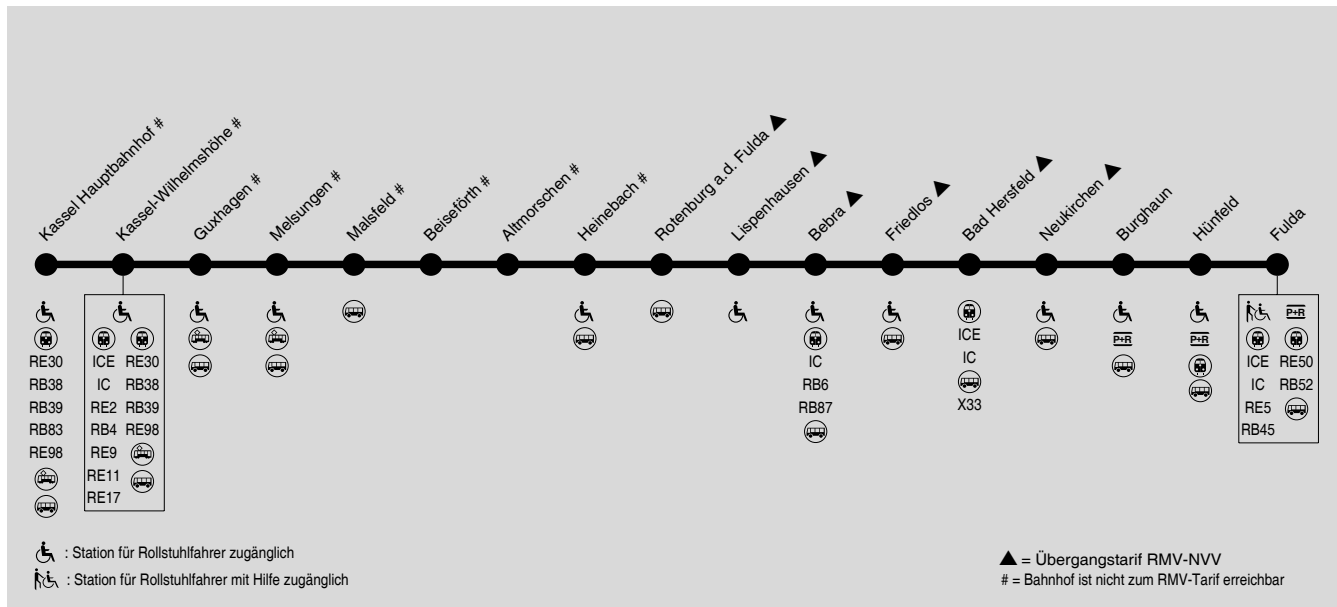

DB-Fernverkehr teilweise mit abweichenden Fahrzeiten und Verkehrstagen. Die Benutzung mit RMV-Fahrkarten unterliegt besonderen Tarifregelungen.

Montag - Freitag

Am 24.12. und 31.12. Verkehr wie Samstag

Linie	RB5	ICE	RE50	RB5	RB5	RE50	RB5	ICE	RE5	RE5	ICE	RB5	RB5	RB5	RE5	RB5	ICE	RE5	RB5							
Verkehrsbeschränkung T01																										
Kassel Hauptbahnhof #						3.55			5.06									6.13	6.33	7.11	7.41	8.11		8.41	9.11	
Kassel Wilhelmshöhe #						3.59			5.10									6.18	6.38	7.15	7.48	8.15		8.47	9.15	
Guxhagen #						4.09			5.19									6.27		7.25		8.25			9.25	
Melsungen #						4.18			5.28									6.36	6.56	7.34	8.06	8.34		9.06	9.34	
Malsfeld #						4.21			5.32									6.39	6.59	7.37		8.37			9.37	
Beiseförth #						4.23			5.34									6.41	7.02	7.40		8.41			9.40	
Altmorschen #						4.27			5.38									6.45	7.06	7.44		8.45			9.44	
Heinebach #						4.32			5.42									6.49	7.09	7.47		8.48			9.47	
Rotenburg a. d. Fulda ▲						4.37			5.47									6.54	7.15	7.53	8.20	8.53		9.19	9.53	
Lispenhausen ▲						4.40			5.50									6.56	7.17	7.55		8.56			9.55	
Bebra ▲						4.43			5.54									6.59	7.22	7.58	8.26	8.59		9.23	9.58	
Bebra ▲	an																									
Bebra ▲	ab	3.15		3.59	4.25	4.47	5.22	5.59		6.18	6.42							7.02	7.31	7.59	8.34	8.59		9.35	9.59	
Friedlos ▲		3.22			4.31	4.54		6.06			6.49							7.09	7.38	8.06		9.06			10.06	
Bad Hersfeld ▲		3.25	4.02	4.08	4.36	4.58	5.31	6.09	6.16	6.27	6.54	7.16						7.25	7.42	8.09	8.45	9.09	9.16	9.45	10.09	
Neukirchen ▲		3.33			4.44			6.18			7.03							7.33		8.18		9.18			10.18	
Burghaun		3.39			4.50			6.23			7.09							7.39		8.23		9.23			10.23	
Hünfeld		3.43		4.24	4.53		5.47	6.27		6.45	7.14							7.42		8.27		9.27			10.27	
Fulda	an	3.54	4.30	4.35	5.05		5.58	6.37	6.42	6.56	7.26	7.41						7.53		8.37		9.37	9.41		10.37	
G 50 Fulda	ab	4.01	4.32	4.37	5.15		6.00			6.58	7.28	7.43						8.07		8.50		9.47	9.43		10.50	
G 50 Frankfurt Hbf	an	5.20	5.37	5.58	6.36		7.16			8.08	8.40	8.36	9.32					9.44		10.44	10.36				11.44	

Montag - Freitag