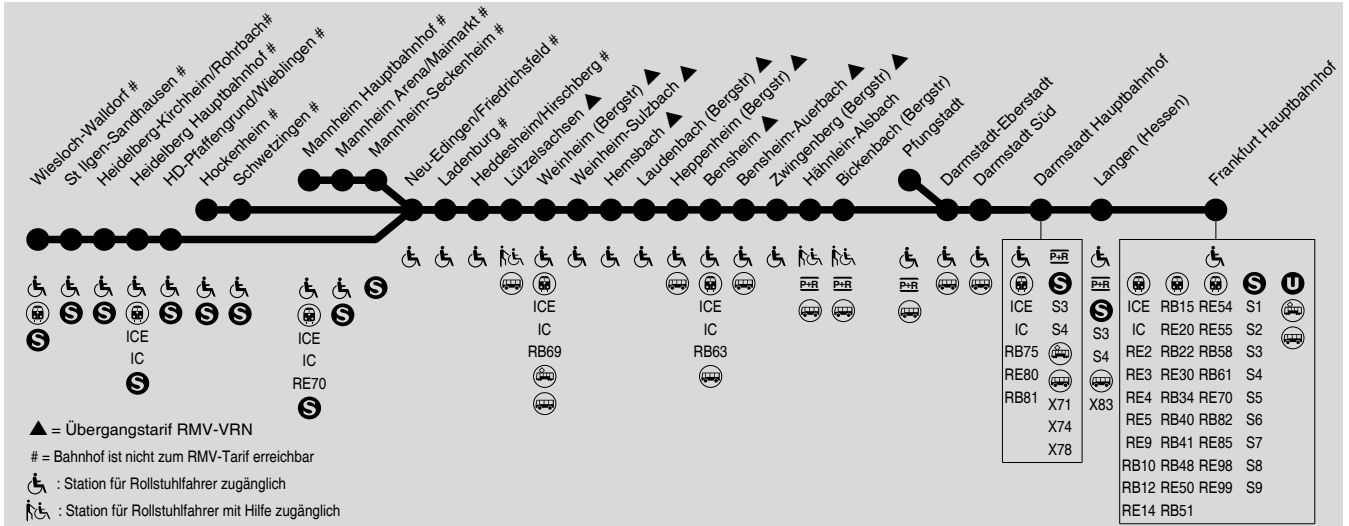

G 60

Gesamtverkehr RE60, RB66, RB67, RB68, S6 Rhein-Neckar  
Mannheim / Heidelberg → Darmstadt → Frankfurt

RMV-Servicetelefon: 069 / 24 24 80 24

DB-Fernverkehr teilweise mit abweichenden Fahrzeiten und Verkehrstagen. Die Benutzung mit RMV-Fahrkarten unterliegt besonderen Tarifregelungen.

Montag - Freitag

Linie	Verkehrsbeschränkung																	
	RE60	RB68	RB66	RB67	RB67	RB68	ICE	RB67	RB66	RE60	RB67	RB68	RB66	RE60	RB66	RB67	RE60	RB66
Heidelberg Hbf #																		
HD-Pfaffengrund/Wieblingen #																		
Mannheim Hbf #																		
Mannheim Arena/Maimarkt #																		
Mannheim-Seckenheim #																		
Neu-Edingen/Friedrichsfeld #																		
Neu-Edingen/Friedrichsfeld #																		
Ladenburg #																		
Heddesheim/Hirschberg #																		
Weinheim-Lützelsachsen ▲																		
Weinheim (Bergstr) Hbf ▲																		
Weinheim-Sulzbach																		
Hemsbach ▲																		
Laudenbach (Bergstr) ▲																		
Heppenheim (Bergstr) ▲																		
Bensheim ▲																		
Bensheim-Auerbach ▲																		
Zwingenberg (Bergstraße) ▲																		
Hähnlein-Alsbach																		
Bickenbach (Bergstr)																		
Pfungstadt																		
Darmstadt-Eberstadt																		
Darmstadt Süd																		
Darmstadt Hauptbahnhof																		
Darmstadt Hauptbahnhof																		
Langen (Hess)																		
Frankfurt Hauptbahnhof																		

**G 60**

Gesamtverkehr RE60, RB66, RB67, RB68, S6 Rhein-Neckar

**Mannheim / Heidelberg → Darmstadt → Frankfurt**

RMV-Servicetelefon: 069 / 24 24 80 24

DB-Fernverkehr teilweise mit abweichenden Fahrzeiten und Verkehrstagen. Die Benutzung mit RMV-Fahrkarten unterliegt besonderen Tarifregelungen.