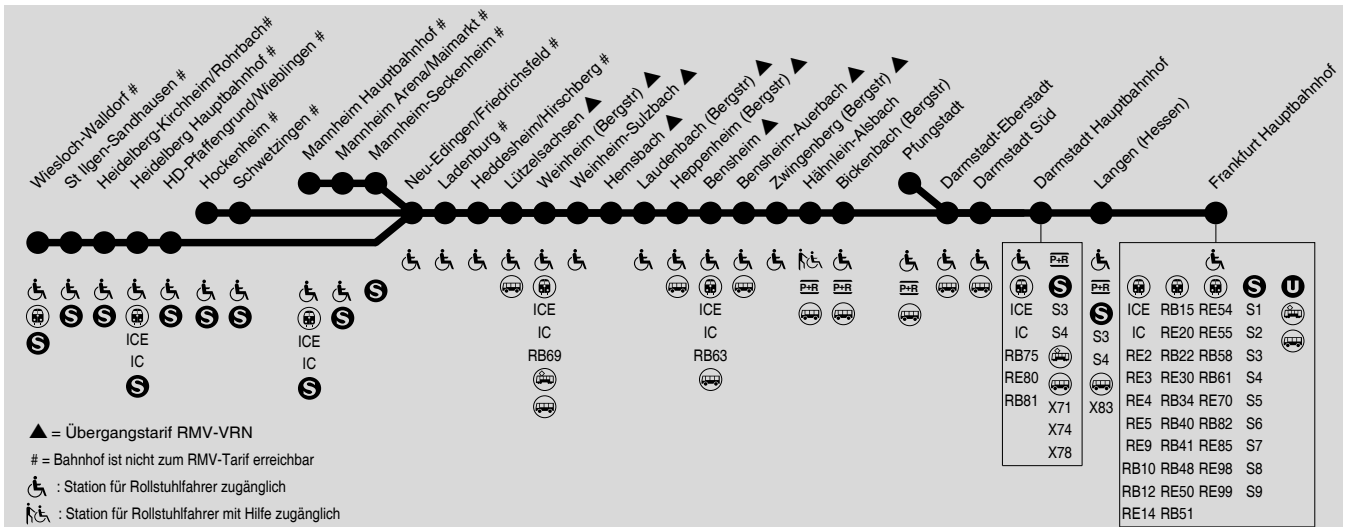

G 60

Gesamtverkehr RE60, RB66, RB67, RB68, S6 RheinNeckar
Mannheim / Heidelberg → Darmstadt → Frankfurt

RMV-Servicetelefon: 069 / 24 24 80 24

DB-Fernverkehr teilweise mit abweichenden Fahrzeiten und Verkehrstagen. Die Benutzung mit RMV-Fahrkarten unterliegt besonderen Tarifregelungen. Wegen Bauarbeiten kommt es insbesondere in den hessischen Sommerferien 2022 zu Fahrplanänderungen. Bitte beachten Sie die aktuellen Bekanntmachungen und Informationen auf www.rmv.de

67 = Friedrichsfeld - Frankfurt vereinigt mit Zugteil aus Richtung Schwetzingen / Mannheim (RB67)

G 60

Gesamtverkehr RE60, RB66, RB67, RB68, S6 RheinNeckar

Mannheim / Heidelberg → Darmstadt → Frankfurt

RMV-Servicetelefon: 069 / 24 24 80 24