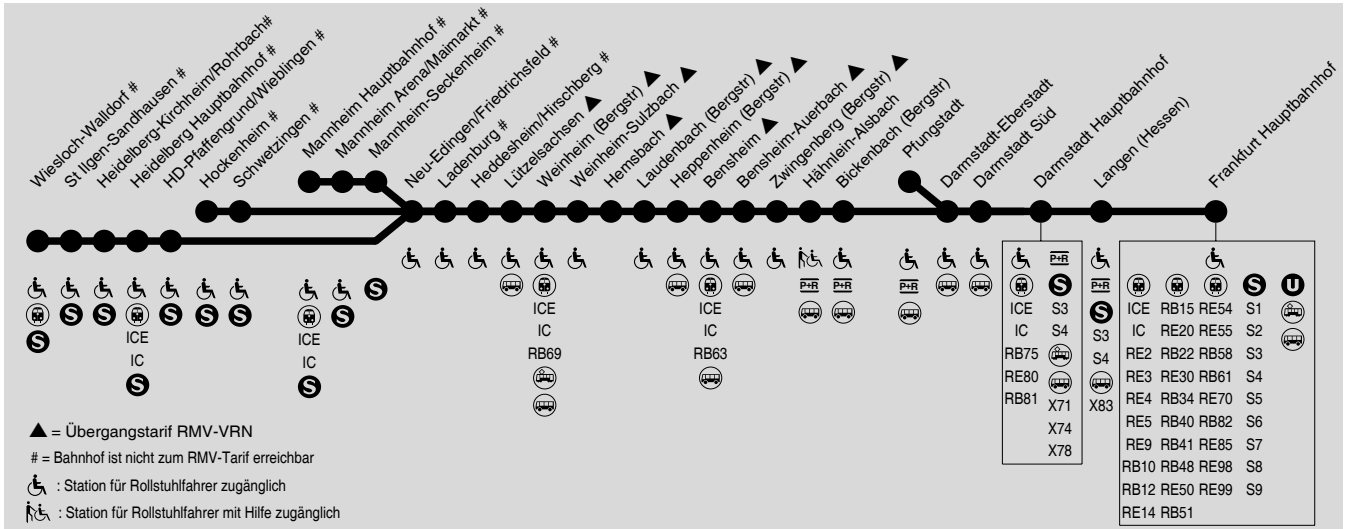

G 60

Gesamtverkehr RE60, RB66, RB67, RB68, S6 RheinNeckar  
Mannheim / Heidelberg → Darmstadt → Frankfurt

RMV-Servicetelefon: 069 / 24 24 80 24

DB-Fernverkehr teilweise mit abweichenden Fahrzeiten und Verkehrstagen. Die Benutzung mit RMV-Fahrkarten unterliegt besonderen Tarifregelungen. Wegen Bauarbeiten kommt es im Jahr 2021 zu Fahrplanänderungen. Bitte beachten Sie die aktuellen Bekanntmachungen und Informationen auf [www.rmv.de](http://www.rmv.de)

68 = Friedrichsfeld - Frankfurt vereinigt mit Zugteil aus Richtung Heidelberg (RB68)

**G 60**

**Gesamtverkehr RE60, RB66, RB67, RB68, S6 RheinNeckar  
Mannheim / Heidelberg → Darmstadt → Frankfurt**

RMV-Servicetelefon: 069 / 24 24 80 24