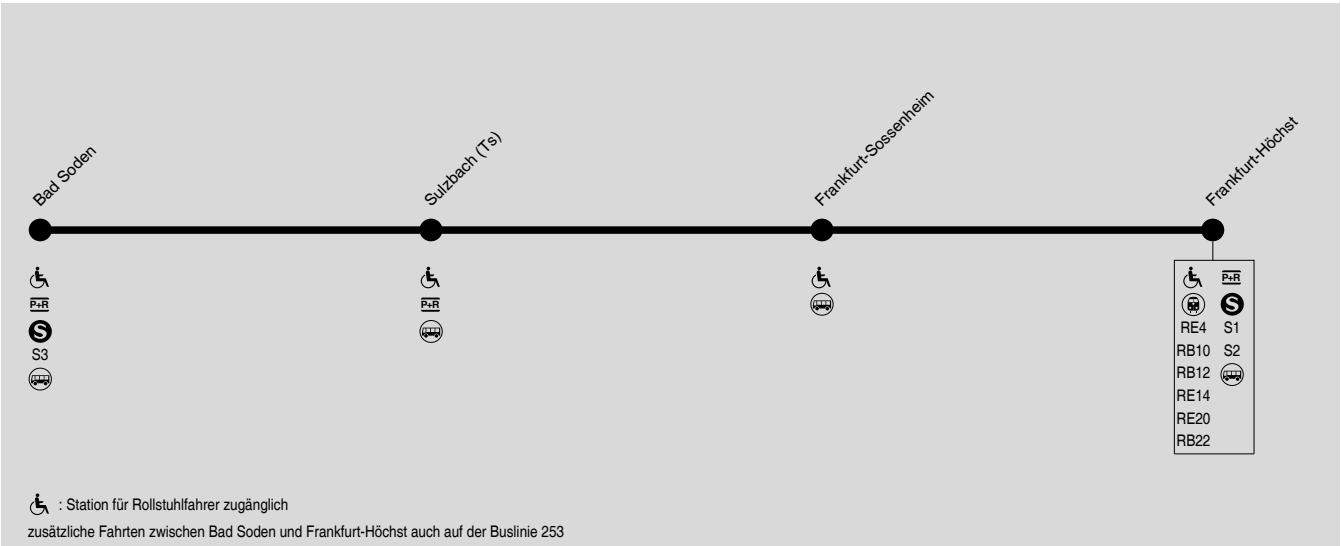

RB11 Bad Soden → Frankfurt-Höchst

RMV-Servicetelefon: 069 / 24 24 80 24

Montag - Freitag

Am 24.12. und 31.12. Verkehr wie Samstag

Bad Soden	ab	5.14	5.44	6.14	6.44	7.14	7.44	8.14	8.44	9.14	9.44	10.14	10.44	11.14	11.44	12.14	12.44	13.14	13.44	14.14
Sulzbach (Ts)		5.17	5.47	6.17	6.47	7.17	7.47	8.17	8.47	9.17	9.47	10.17	10.47	11.17	11.47	12.17	12.47	13.17	13.47	14.17
Ffm Sossenheim		5.20	5.50	6.20	6.50	7.20	7.50	8.20	8.50	9.20	9.50	10.20	10.50	11.20	11.50	12.20	12.50	13.20	13.50	14.20
Ffm Höchst	an	5.23	5.53	6.23	6.53	7.23	7.53	8.23	8.53	9.23	9.53	10.23	10.53	11.23	11.53	12.23	12.53	13.23	13.53	14.23
♿ Ffm Höchst	ab	5.29	5.59	6.29	6.59	7.29	7.59	8.29	8.59	9.29	9.59	10.29	10.59	11.29	11.59	12.29	12.59	13.29	13.59	14.29
♿ Ffm Hauptbahnhof	an	5.38	6.08	6.38	7.08	7.38	8.08	8.38	9.08	9.38	10.08	10.38	11.08	11.38	12.08	12.38	13.08	13.38	14.08	14.38
♿ Ffm Hauptwache	an	5.42	6.12	6.42	7.12	7.42	8.12	8.42	9.12	9.42	10.12	10.42	11.12	11.42	12.12	12.42	13.12	13.42	14.12	14.42