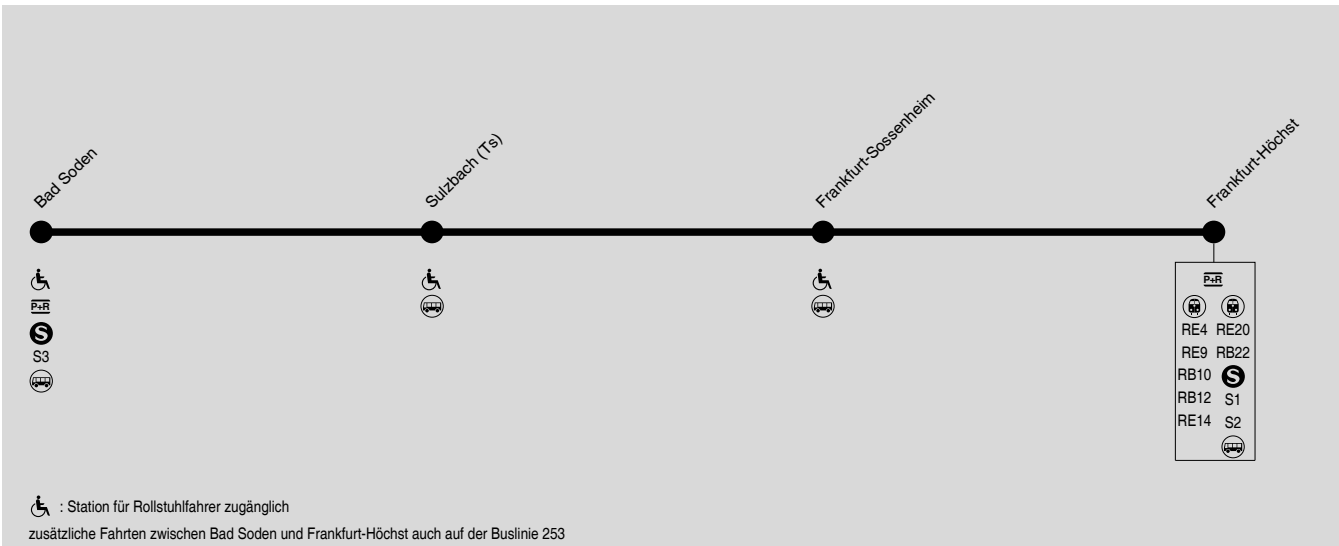

RB11 Bad Soden → Frankfurt-Höchst

RMV-Servicetelefon: 069 / 24 24 80 24

Montag - Freitag

| | | | | | | | | | | | | | | | | | | | | |
|------------------|----|------|------|------|------|------|------|------|------|------|-------|-------|-------|-------|-------|-------|-------|-------|-------|-------|
| Bad Soden | ab | 5.15 | 5.45 | 6.15 | 6.45 | 7.15 | 7.45 | 8.15 | 8.45 | 9.15 | 9.45 | 10.15 | 10.45 | 11.15 | 11.45 | 12.15 | 12.45 | 13.15 | 13.45 | 14.15 |
| Sulzbach (Ts) | | 5.18 | 5.48 | 6.18 | 6.48 | 7.18 | 7.48 | 8.18 | 8.48 | 9.18 | 9.48 | 10.18 | 10.48 | 11.18 | 11.48 | 12.18 | 12.48 | 13.18 | 13.48 | 14.18 |
| Ffm Sossenheim | | 5.21 | 5.51 | 6.21 | 6.51 | 7.21 | 7.51 | 8.21 | 8.51 | 9.21 | 9.51 | 10.21 | 10.51 | 11.21 | 11.51 | 12.21 | 12.51 | 13.21 | 13.51 | 14.21 |
| Ffm Höchst | an | 5.24 | 5.54 | 6.24 | 6.54 | 7.24 | 7.54 | 8.24 | 8.54 | 9.24 | 9.54 | 10.24 | 10.54 | 11.24 | 11.54 | 12.24 | 12.54 | 13.24 | 13.54 | 14.24 |
| Ffm Höchst | ab | 5.29 | 5.59 | 6.29 | 6.59 | 7.29 | 7.59 | 8.29 | 8.59 | 9.29 | 9.59 | 10.29 | 10.59 | 11.29 | 11.59 | 12.29 | 12.59 | 13.29 | 13.59 | 14.29 |
| Ffm Hauptbahnhof | an | 5.38 | 6.08 | 6.38 | 7.08 | 7.38 | 8.08 | 8.38 | 9.08 | 9.38 | 10.08 | 10.38 | 11.08 | 11.38 | 12.08 | 12.38 | 13.08 | 13.38 | 14.08 | 14.38 |
| Ffm Hauptwache | an | 5.42 | 6.12 | 6.42 | 7.12 | 7.42 | 8.12 | 8.42 | 9.12 | 9.42 | 10.12 | 10.42 | 11.12 | 11.42 | 12.12 | 12.42 | 13.12 | 13.42 | 14.12 | 14.42 |