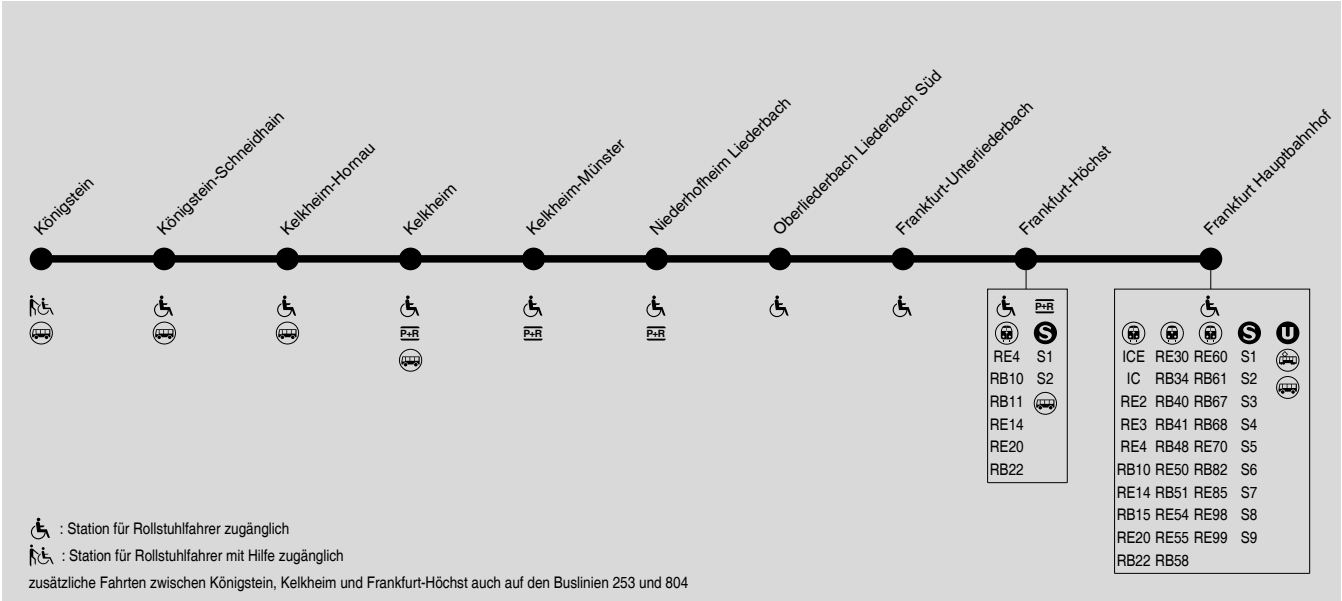

# RB12 Königstein → Frankfurt-Höchst → Frankfurt

RMV-Servicetelefon: 069 / 24 24 80 24

zusätzliche Fahrten zwischen Königstein, Kelkheim und Frankfurt-Höchst auch auf den Buslinien 253 und 804