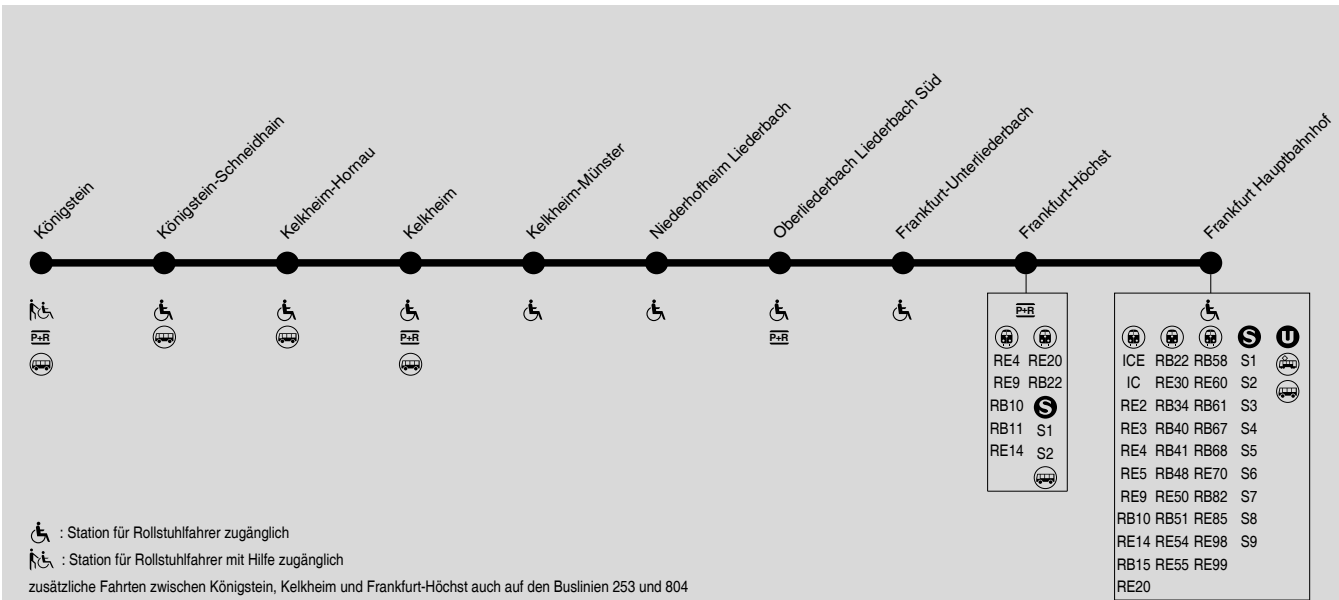

RB12 Königstein → Frankfurt-Höchst → Frankfurt

RMV-Servicetelefon: 069 / 24 24 80 24

Montag - Freitag

Königstein	ab	4.32	5.02	5.32	6.02	6.32	7.02	7.32	8.02	8.32	9.02	9.32	10.02	10.32	11.02	11.32	12.02	12.32	13.02	13.32
Königstein Schneidhain		4.36	5.06	5.36	6.06	6.36	7.06	7.36	8.06	8.36	9.06	9.36	10.06	10.36	11.06	11.36	12.06	12.36	13.06	13.36
Kelkheim-Hornau		4.40	5.10	5.40	6.10	6.40	7.10	7.40	8.10	8.40	9.10	9.40	10.10	10.40	11.10	11.40	12.10	12.40	13.10	13.40
Kelkheim		4.44	5.14	5.44	6.14	6.44	7.14	7.44	8.14	8.44	9.14	9.44	10.14	10.44	11.14	11.44	12.14	12.44	13.14	13.44
Kelkheim-Münster		4.46	5.16	5.46	6.16	6.46	7.16	7.46	8.16	8.46	9.16	9.46	10.16	10.46	11.16	11.46	12.16	12.46	13.16	13.46
Niederhofheim Liederbach		4.49	5.19	5.49	6.19	6.49	7.19	7.49	8.19	8.49	9.19	9.49	10.19	10.49	11.19	11.49	12.19	12.49	13.19	13.49
Oberliederbach Liederbach Süd		4.52	5.22	5.52	6.22	6.52	7.22	7.52	8.22	8.52	9.22	9.52	10.22	10.52	11.22	11.52	12.22	12.52	13.22	13.52
Ffm Unterriederbach		4.55	5.25	5.55	6.25	6.55	7.25	7.55	8.25	8.55	9.25	9.55	10.25	10.55	11.25	11.55	12.25	12.55	13.25	13.55
Ffm Höchst	an	4.57	5.27	5.57	6.27	6.57	7.27	7.57	8.27	8.57	9.27	9.57	10.27	10.57	11.27	11.57	12.27	12.57	13.27	13.57
S1 S2 Ffm Höchst	ab	4.59	5.29	5.59	6.29	6.59	7.29	7.59	8.29	8.59	9.29	9.59	10.29	10.59	11.29	11.59	12.29	12.59	13.29	13.59
S1 S2 Ffm Griesheim	an	5.04	5.34	6.04	6.34	7.04	7.34	8.04	8.34	9.04	9.34	10.04	10.34	11.04	11.34	12.04	12.34	13.04	13.34	14.04
S1 S2 Ffm Hauptwache	an	5.12	5.42	6.12	6.42	7.12	7.42	8.12	8.42	9.12	9.42	10.12	10.42	11.12	11.42	12.12	12.42	13.12	13.42	14.12
Ffm Höchst	ab	4.59	5.29	5.59	6.29	6.59	7.29	7.59	8.29	8.59	9.29	9.59	10.29	10.59	11.29	11.59	12.29	12.59	13.29	13.59
Frankfurt Hauptbahnhof	an	5.10	5.40	6.10	6.40	7.10	7.40	8.10	8.40	9.10	9.40	10.10	10.40	11.10	11.40	12.10	12.40	13.10	13.40	14.10