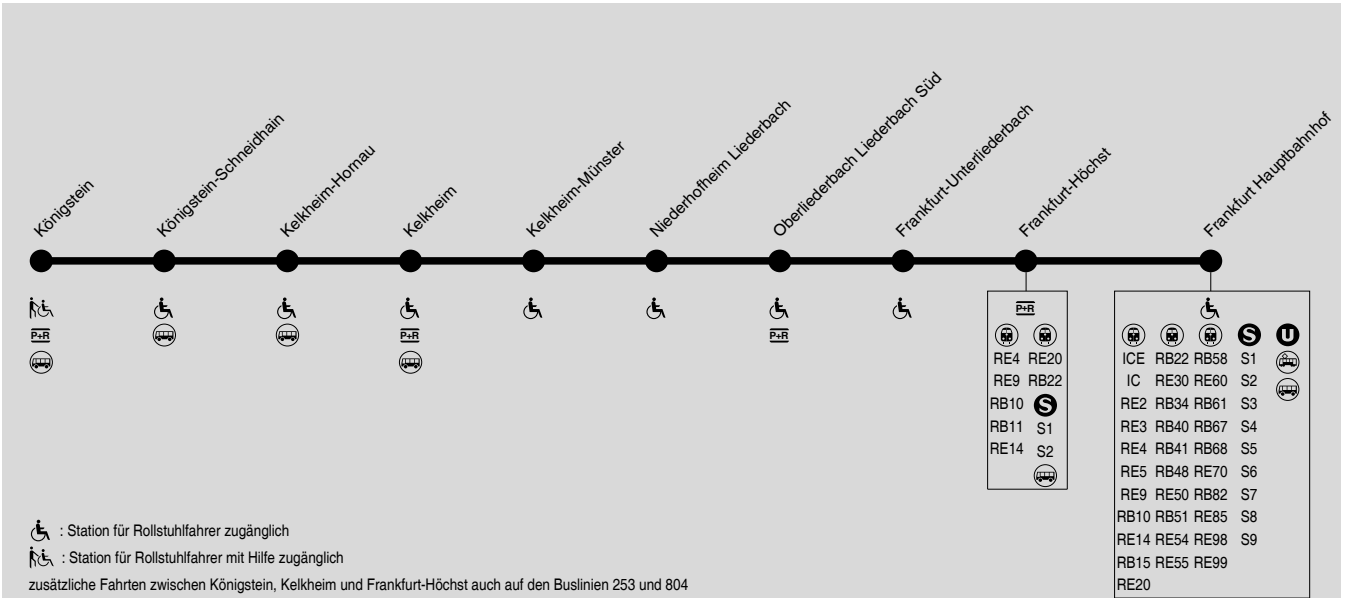

# RB12 Königstein → Frankfurt-Höchst → Frankfurt

RMV-Servicetelefon: 069 / 24 24 80 24

Samstag

Table with 26 columns (departure times) and 15 rows (station names and departure directions).

Samstag

Sonn- und Feiertag

Table comparing Saturday and Sunday/Holiday departure times for 15 stations.

Sonn- und Feiertag

Table with traffic restrictions (Verkehrsbeschränkung) for Sunday/Holidays, including 15 stations and a WE column.

WE = nur Nächte Fr/Sa, Sa/So und vor Feiertagen

Die Umsteigezeit in Frankfurt-Höchst zum sicheren Erreichen eines Anschlusses beträgt mind. 5 Minuten...