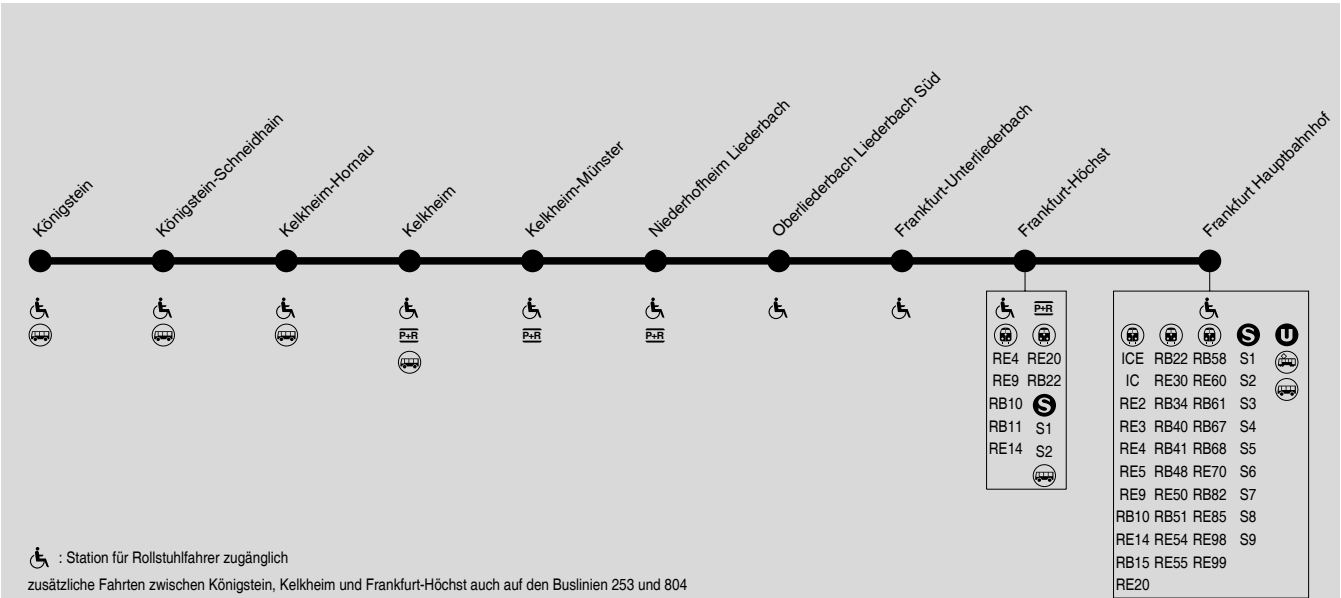

RB12 Königstein → Frankfurt-Höchst → Frankfurt mit Ergänzungsverkehr Bus (E12)

RMV-Servicetelefon: 069 / 24 24 80 24

♿ : Station für Rollstuhlfahrer zugänglich

zusätzliche Fahrten zwischen Königstein, Kelkheim und Frankfurt-Höchst auch auf den Buslinien 253 und 804