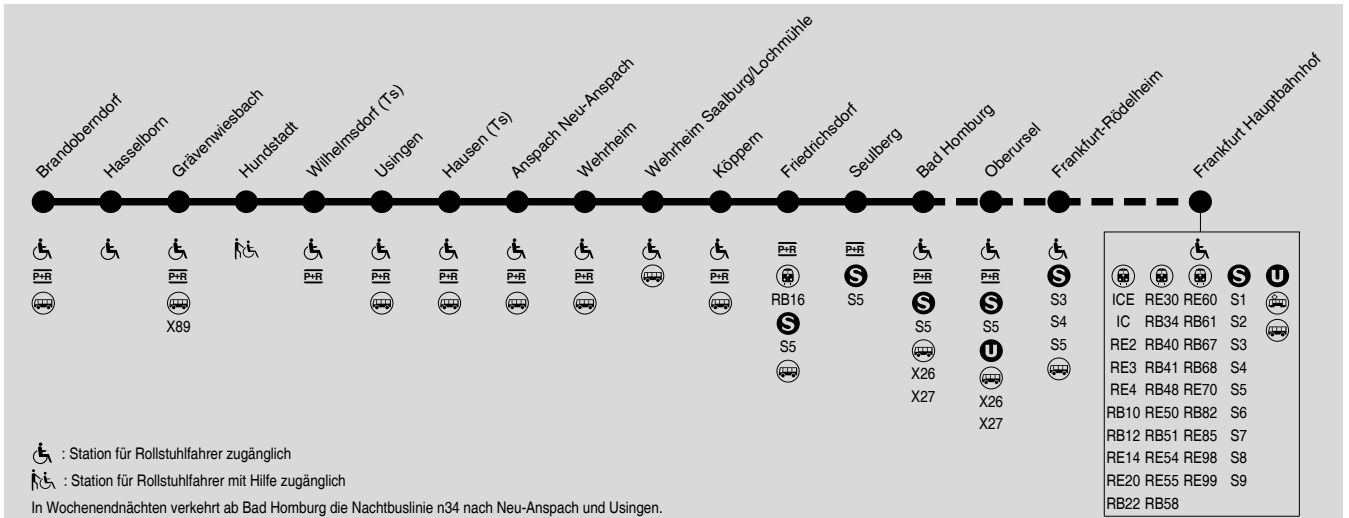

RB15

Brandoberndorf → Grävenwiesbach → Usingen →
Friedrichsdorf → Bad Homburg → Frankfurt

RMV-Servicetelefon: 069 / 24 24 80 24

Montag - Freitag

Am 24.12. und 31.12. Verkehr wie Samstag

Hinweise	ME	ME	ME	ME	ME	ME	ME	ME	ME	ME	ME	ME	ME						
Brandoberndorf ab	4.43	5.13		6.13	6.43	7.13		8.27	9.27		10.57	11.57							
Hasselborn	4.47	5.17		6.17	6.47	7.17		8.31	9.31		11.01	12.01							
Grävenwiesbach an	4.52	5.22		6.22	6.52	7.22		8.36	9.36		11.06	12.06							
Grävenwiesbach ab	4.53	5.23	5.37	6.07	6.23	6.37	6.53	7.07	7.23	7.37	7.57	8.37	9.37	10.07	10.37	11.07	11.37	12.07	12.37
Hundstadt	4.56	5.26	5.40	6.10	6.26	6.40	6.56	7.10	7.26	7.40	8.00	8.40	9.40	10.10	10.40	11.10	11.40	12.10	12.40
Wilhelmsdorf (Ts)	5.00	5.30	5.44	6.14	6.30	6.44	7.00	7.14	7.30	7.44	8.04	8.44	9.44	10.14	10.44	11.14	11.44	12.14	12.44
Usingen an	5.06	5.36	5.50	6.20	6.36	6.50	7.06	7.20	7.36	7.50	8.10	8.50	9.50	10.20	10.50	11.20	11.50	12.20	12.50
Usingen ab	5.09	5.37	5.53	6.23	6.37	6.53	7.07	7.23	7.37	7.53	8.13	8.53	9.53	10.23	10.53	11.23	11.53	12.23	12.53
Hausen (Ts)	5.12	5.41	5.57	6.27	6.41	6.57	7.11	7.27	7.41	7.57	8.17	8.57	9.57	10.27	10.57	11.27	11.57	12.27	12.57
Anspach Neu-Anspach	5.16	5.43	6.00	6.30	6.43	7.00	7.13	7.30	7.43	8.00	8.20	9.00	10.00	10.30	11.00	11.30	12.00	12.30	13.00
Wehrheim	5.21	5.48	6.06	6.36	6.48	7.06	7.18	7.36	7.48	8.06	8.26	9.06	10.06	10.36	11.06	11.36	12.06	12.36	13.06
Wehrheim Saalburg/Lochmühle	5.24	5.51	6.10	6.40	6.51	7.10	7.21	7.40	7.51	8.10	8.33	9.10	10.10	10.40	11.10	11.40	12.10	12.40	13.10
Köppern	5.30	5.57	6.16	6.46	6.57	7.16	7.26	7.46	7.57	8.16	8.39	9.16	10.16	10.46	11.16	11.46	12.16	12.46	13.16
Friedrichsdorf an	5.33	6.00	6.19	6.49	7.00	7.19	7.29	7.48	8.00	8.19	8.42	9.19	10.19	10.49	11.19	11.49	12.19	12.49	13.19
Friedrichsdorf ab	5.34	6.01	6.20	6.50	7.01	7.20	7.29	7.50	8.01	8.20	8.43	9.20	10.20	10.50	11.20	11.50	12.20	12.50	13.20
Seulberg	5.36		6.22	6.52		7.22	7.31	7.52		8.22		9.22	10.22	10.52	11.22	11.52	12.22	12.52	13.22
Bad Homburg an	5.40	6.06	6.26	6.56	7.06	7.26	7.35	7.56	8.06	8.26	8.49	9.26	10.26	10.56	11.26	11.56	12.26	12.56	13.26
SB Bad Homburg	5.45	6.15	6.30	7.00	7.15	7.30	7.45	7.59	8.15	8.30	8.59	9.30	10.30	10.59	11.30	11.59	12.30	12.59	13.30
SB Ffm Hauptbahnhof	6.06	6.36	6.51	7.21	7.36	7.51	8.06	8.21	8.36	8.51	9.21	9.51	10.51	11.21	11.51	12.21	12.51	13.21	13.51
SB Ffm Süd	6.17	6.47	7.02	7.32	7.47	8.02	8.17	8.32	8.47	9.02	9.32	10.02	11.02	11.32	12.02	12.32	13.02	13.32	14.02
Bad Homburg ab		6.06		7.06		7.36		8.06		8.50									
Oberursel		6.10		7.10		7.40		8.10		8.55									
Ffm Rödelheim		6.17		7.17		7.47		8.17		9.02									
Frankfurt Hauptbahnhof an		6.28		7.28		7.58		8.28		9.13									

Montag - Freitag