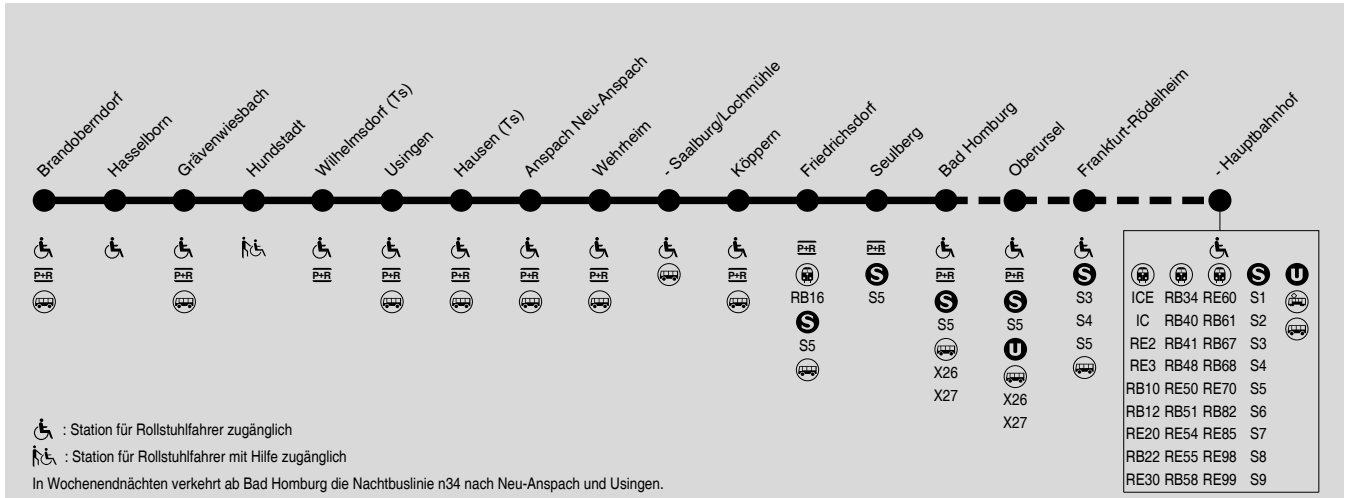

RB15

Brandoberndorf → Grävenwiesbach → Usingen →
Friedrichsdorf → Bad Homburg (→ Frankfurt)

RMV-Servicetelefon: 069 / 24 24 80 24

Montag - Freitag

Hinweise	ME	ME	ME	ME	ME	ME	ME	ME	ME
Brandoberndorf ab	4.43	5.13	6.13	6.43	7.13	8.27	9.27	10.57	11.57
Hasselborn	4.47	5.17	6.17	6.47	7.17	8.31	9.31	11.01	12.01
Grävenwiesbach an	4.52	5.22	6.22	6.52	7.22	8.36	9.36	11.06	12.06
Grävenwiesbach ab	4.53	5.23	6.07	6.23	6.37	6.53	7.07	7.23	7.37
Hundstadt	4.56	5.26	5.40	6.10	6.26	6.40	6.56	7.10	7.26
Wilhelmsdorf (Ts)	5.00	5.30	5.44	6.14	6.30	6.44	7.00	7.14	7.30
Usingen an	5.06	5.36	5.50	6.20	6.36	6.50	7.06	7.20	7.36
Usingen ab	5.09	5.37	5.53	6.23	6.37	6.53	7.07	7.23	7.37
Hausen (Ts)	5.12	5.41	5.57	6.27	6.41	6.57	7.11	7.27	7.41
Anspach Neu-Anspach	5.16	5.43	6.00	6.30	6.43	7.00	7.13	7.30	7.43
Wehrheim	5.21	5.48	6.06	6.36	6.48	7.06	7.18	7.36	7.48
- Saalburg/Lochmühle	5.24	5.51	6.10	6.40	6.51	7.10	7.21	7.40	7.51
Köppern	5.30	5.57	6.16	6.46	6.57	7.16	7.26	7.46	7.57
Friedrichsdorf an	5.33	6.00	6.19	6.49	7.00	7.19	7.29	7.48	8.00
Friedrichsdorf ab	5.34	6.01	6.20	6.50	7.01	7.20	7.29	7.50	8.01
Seulberg	5.36	6.22	6.52	7.22	7.31	7.52	8.22	9.22	10.22
Bad Homburg an	5.40	6.06	6.26	6.56	7.06	7.26	7.35	7.56	8.06
Bad Homburg ab	5.45	6.15	6.30	7.00	7.15	7.30	7.45	7.59	8.15
Ffm Hauptbahnhof an	6.06	6.36	6.51	7.21	7.36	7.51	8.06	8.21	8.36
Ffm Süd an	6.17	6.47	7.02	7.32	7.47	8.02	8.17	8.32	8.47
Bad Homburg ab	6.06	7.06	7.36	8.06	8.50				
Oberursel	6.10	7.10	7.40	8.10	8.55				
Ffm Rödelheim	6.17	7.17	7.47	8.17	9.02				
- Hauptbahnhof an	6.28	7.28	7.58	8.28	9.13				

Montag - Freitag

Hinweise	ME	ME	ME	ME	ME	ME	ME	ME	ME
Brandoberndorf ab	12.57	13.27	13.57	14.57	15.57	16.57	18.13	19.13	20.13
Hasselborn	13.01	13.31	14.01	15.01	16.01	17.01	18.17	19.17	20.17
Grävenwiesbach an	13.06	13.36	14.06	15.06	16.06	17.06	18.22	19.22	20.22
Grävenwiesbach ab	13.07	13.37	13.53	14.07	14.37	14.53	15.07	15.37	16.07
Hundstadt	13.10	13.40	13.56	14.10	14.40	14.56	15.10	15.40	16.10
Wilhelmsdorf (Ts)	13.14	13.44	14.00	14.14	14.44	15.00	15.14	15.44	16.14
Usingen an	13.20	13.50	14.06	14.20	14.50	15.06	15.20	15.50	16.20
Usingen ab	13.23	13.53	14.09	14.23	14.53	15.09	15.23	15.53	16.09
Hausen (Ts)	13.27	13.57	14.13	14.27	14.57	15.13	15.27	15.57	16.13
Anspach Neu-Anspach	13.30	14.00	14.18	14.30	15.00	15.18	15.30	16.00	16.18
Wehrheim	13.36	14.06	14.26	14.36	15.06	15.26	15.36	16.06	16.26
- Saalburg/Lochmühle	13.40	14.10	14.30	14.40	15.10	15.30	15.40	16.10	16.30
Köppern	13.46	14.16	14.37	14.46	15.16	15.37	15.46	16.16	16.37
Friedrichsdorf an	13.49	14.19	14.40	14.49	15.19	15.40	15.49	16.19	16.40
Friedrichsdorf ab	13.50	14.20	14.43	14.50	15.20	15.43	15.50	16.20	16.43
Seulberg	13.52	14.22	14.52	15.22	15.52	16.22	16.52	17.22	17.52
Bad Homburg an	13.56	14.26	14.49	14.56	15.26	15.49	15.56	16.26	16.49
Bad Homburg ab	13.59	14.30	14.59	15.30	15.59	16.30	16.59	17.30	17.59
Ffm Hauptbahnhof an	14.21	14.51	15.21	15.51	16.21	16.51	17.21	17.51	18.21
Ffm Süd an	14.32	15.02	15.32	16.02	16.32	17.02	17.32	18.02	18.32
Bad Homburg ab	14.50	15.50	16.50	17.50					
Oberursel	14.55	15.55	16.55	17.55					
Ffm Rödelheim	15.02	16.02	17.02	18.02					
- Hauptbahnhof an	15.13	16.13	17.13	18.13