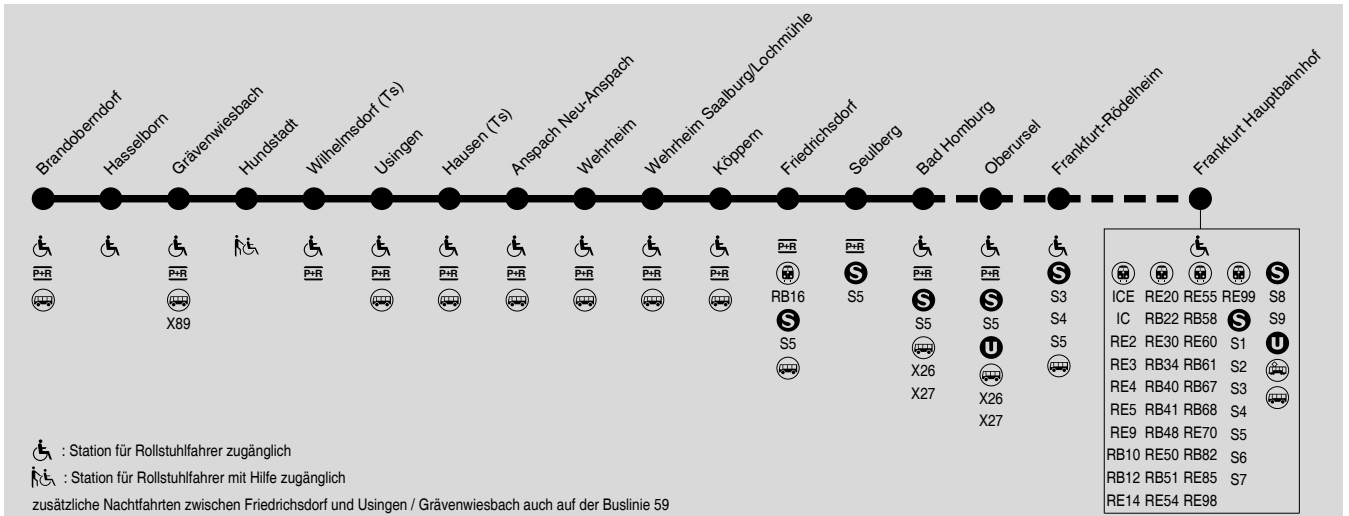

# RB15

**Brandoberndorf → Grävenwiesbach → Usingen →  
Friedrichsdorf → Bad Homburg (→ Frankfurt)**

RMV-Servicetelefon: 069 / 24 24 80 24

Die Umsteigezeit in Bad Homburg zum sicheren Erreichen eines Anschlusses beträgt mindestens 4 Minuten. Züge mit kürzeren Übergangszeiten können nicht sicher erreicht werden.  
**Wegen Bauarbeiten kommt es im Jahr 2023 zu Fahrplanänderungen. Bitte beachten Sie die aktuellen Bekanntmachungen und Informationen auf [www.rmv.de](http://www.rmv.de)**