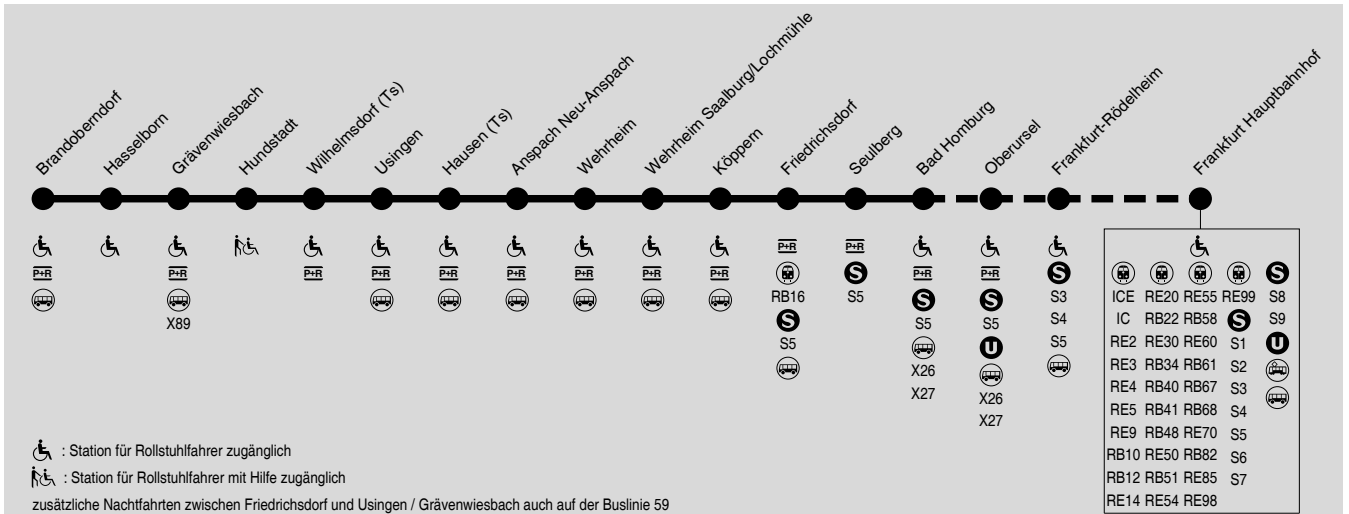

RB15

**Brandoberndorf → Grävenwiesbach → Usingen →
Friedrichsdorf → Bad Homburg (→ Frankfurt)**

RMV-Servicetelefon: 069 / 24 24 80 24

Montag - Freitag

Am 24.12. und 31.12. Verkehr wie Samstag

Brandoberndorf	ab	4.43	5.13		6.13	6.43	7.13		8.27	9.27	10.57									
Hasselborn		4.47	5.17		6.17	6.47	7.17		8.31	9.31	11.01									
Grävenwiesbach	an	4.52	5.22		6.22	6.52	7.22		8.36	9.36	11.06									
Grävenwiesbach	ab	4.23	4.53	5.23	5.37	6.07	6.23	6.37	6.53	7.07	7.23	7.37	7.57	8.37	9.37	10.07	10.37	11.07	11.37	
Hundstadt		4.26	4.56	5.26	5.40	6.10	6.26	6.40	6.56	7.10	7.26	7.40	8.00	8.40	9.40	10.10	10.40	11.10	11.40	
Wilhelmsdorf (Ts)		4.30	5.00	5.30	5.44	6.14	6.30	6.44	7.00	7.14	7.30	7.44	8.04	8.44	9.44	10.14	10.44	11.14	11.44	
Usingen	an	4.36	5.06	5.36	5.50	6.20	6.36	6.50	7.06	7.20	7.36	7.50	8.10	8.50	9.50	10.20	10.50	11.20	11.50	
Usingen	ab	4.39	5.09	5.37	5.53	6.23	6.37	6.53	7.07	7.23	7.37	7.53	8.13	8.53	9.23	9.53	10.23	10.53	11.23	11.53
Hausen (Ts)		4.43	5.13	5.41	5.57	6.27	6.41	6.57	7.11	7.27	7.41	7.57	8.17	8.57	9.27	9.57	10.27	10.57	11.27	11.57
Anspach Neu-Anspach		4.46	5.16	5.43	6.00	6.30	6.43	7.00	7.13	7.30	7.43	8.00	8.20	9.00	9.30	10.00	10.30	11.00	11.30	12.00
Wehrheim		4.51	5.21	5.48	6.06	6.36	6.48	7.06	7.18	7.36	7.48	8.06	8.26	9.06	9.36	10.06	10.36	11.06	11.36	12.06
Wehrheim Saalburg/Lochmühle		4.54	5.24	5.51	6.10	6.40	6.51	7.10	7.21	7.40	7.51	8.10	8.33	9.10	9.40	10.10	10.40	11.10	11.40	12.10
Köppern		5.00	5.30	5.57	6.16	6.46	6.57	7.16	7.26	7.46	7.57	8.16	8.39	9.16	9.46	10.16	10.46	11.16	11.46	12.16
Friedrichsdorf	an	5.03	5.33	6.00	6.19	6.49	7.00	7.19	7.29	7.49	8.00	8.19	8.42	9.19	9.49	10.19	10.49	11.19	11.49	12.19
Friedrichsdorf	ab	5.04	5.34	6.01	6.20	6.50	7.01	7.20	7.29	7.50	8.01	8.20	8.43	9.20	9.50	10.20	10.50	11.20	11.50	12.20
Seulberg		5.06	5.36		6.22	6.52		7.22	7.31	7.52		8.22		9.22	9.52	10.22	10.52	11.22	11.52	12.22
Bad Homburg	an	5.10	5.40	6.05	6.26	6.56	7.05	7.26	7.35	7.56	8.05	8.26	8.48	9.26	9.56	10.26	10.56	11.26	11.56	12.26
Bad Homburg	ab	5.15	5.45	6.15	6.30	7.00	7.15	7.30	7.45	7.59	8.15	8.30	8.59	9.30	9.59	10.30	10.59	11.30	11.59	12.30
Fm Hauptbahnhof	an	5.36	6.06	6.36	6.51	7.21	7.36	7.51	8.06	8.21	8.36	8.51	9.21	9.51	10.21	10.51	11.21	11.51	12.21	12.51
Fm Süd	an	5.47	6.17	6.47	7.02	7.32	7.47	8.02	8.17	8.32	8.47	9.02	9.32	10.02	10.32	11.02	11.32	12.02	12.32	13.02
Bad Homburg	ab			6.06		7.06		7.36		8.06		8.49								
Oberursel				6.10		7.10		7.40		8.10		8.54								
Fm Rödelheim				6.17		7.17		7.47		8.17		9.02								
Frankfurt Hauptbahnhof	an			6.28		7.28		7.59		8.28		9.13								

Montag - Freitag