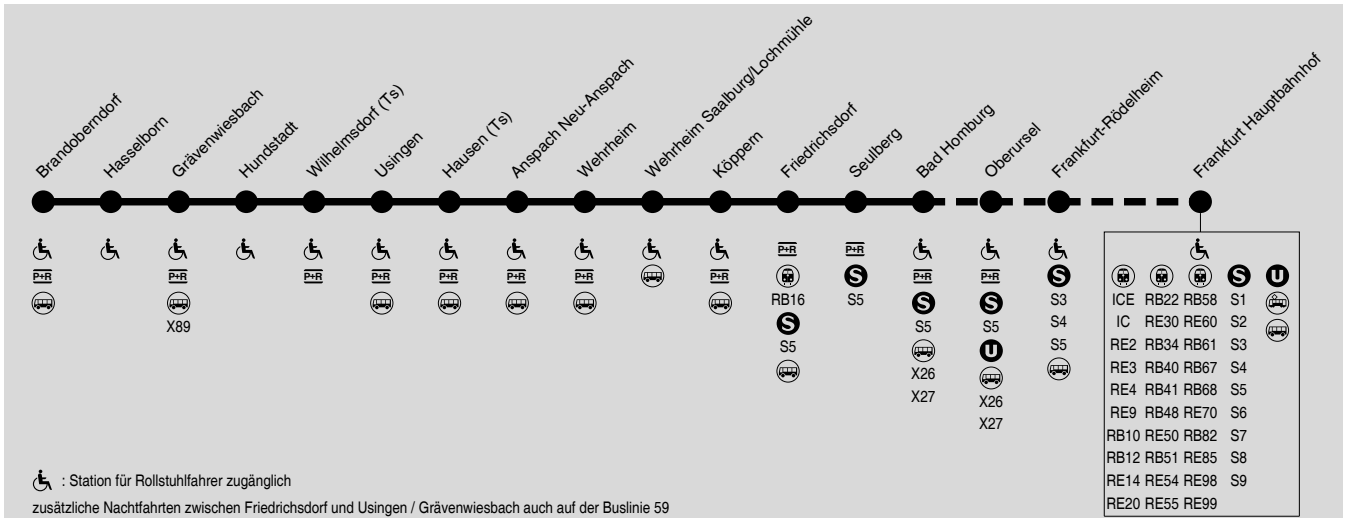

# RB15

Brandoberndorf → Grävenwiesbach → Usingen →  
Friedrichsdorf → Bad Homburg (→ Frankfurt)

RMV-Servicetelefon: 069 / 24 24 80 24

ME = Im Regelfall kehrt hier ein Fahrzeug mit mobiler Einstiegshilfe.

Die Umsteigezeit in Bad Homburg zum sicheren Erreichen eines Anschlusses beträgt mindestens 4 Minuten. Züge mit kürzeren Übergangszeiten können nicht sicher erreicht werden.