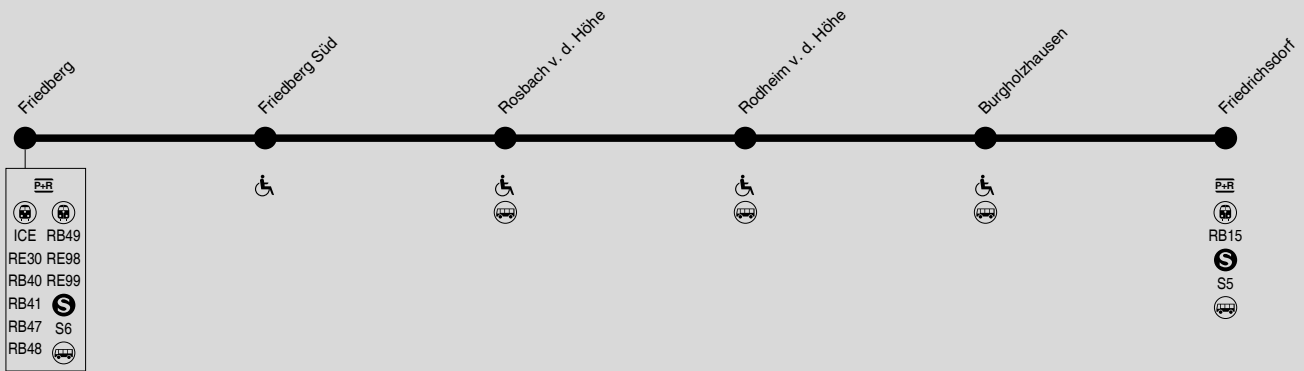

RB16 Friedberg → Friedrichsdorf

RMV-Servicetelefon: 069 / 24 24 80 24

♿ : Station für Rollstuhlfahrer zugänglich

Montag - Freitag

ab	G 30 Gießen	4.30	5.40	6.22	6.52	7.09	7.28	8.23	8.28	9.35	10.28	11.35	12.23	12.55	13.22	13.54	14.23	14.55	15.22	15.54	
ab	G 30 Bad Nauheim	4.54	6.04			7.28	7.59		8.53	9.59	10.53	11.59		13.39						15.39	
an	G 30 Friedberg	4.57	6.08	6.41	7.11	7.32	8.03	8.41	8.56	10.04	10.56	12.04	12.41	13.12	13.42	14.12	14.41	15.12	15.42	16.12	
ab	Friedberg	5.16	6.16	6.46	7.16	7.46	8.16	8.46	9.16	10.16	11.16	12.16	12.46	13.26	13.56	14.26	14.56	15.26	15.56	16.26	
	Friedberg Süd	5.20	6.20	6.50	7.20	7.50	8.20	8.50	9.20	10.20	11.20	12.20	12.50	13.30	14.00	14.30	15.00	15.30	16.00	16.30	
an	Rosbach v.d.Höhe	5.24	6.24	6.54	7.24	7.54	8.24	8.54	9.24	10.24	11.24	12.24	12.54	13.34	14.04	14.34	15.04	15.34	16.04	16.34	
ab	Rosbach v.d.Höhe	5.25	6.25	6.55	7.25	7.55	8.25	8.55	9.25	10.25	11.25	12.25	12.55	13.36	14.06	14.36	15.06	15.36	16.06	16.36	
	Rodheim v.d.Höhe	5.29	6.29	6.59	7.29	7.59	8.29	8.59	9.29	10.29	11.29	12.29	12.59	13.40	14.10	14.40	15.10	15.40	16.10	16.40	
	Burgholzhausen	5.32	6.32	7.02	7.32	8.02	8.32	9.02	9.32	10.32	11.32	12.32	13.02	13.43	14.13	14.43	15.13	15.43	16.13	16.43	
an	Friedrichsdorf	5.35	6.35	7.05	7.35	8.05	8.35	9.05	9.35	10.35	11.35	12.35	13.05	13.46	14.16	14.46	15.16	15.46	16.16	16.46	
ab	S5 Friedrichsdorf	5.38	6.38	7.08	7.38	8.08	8.38	9.08	9.38	10.38	11.38	12.38	13.08	14.08	14.38	15.08	15.38	16.08	16.38	17.08	
an	S5 Bad Homburg	5.44	6.44	7.14	7.44	8.14	8.44	9.14	9.44	10.44	11.44	12.44	13.14	14.14	14.44	15.14	15.44	16.14	16.44	17.14	
an	S5 Ffm Hauptbahnhof	6.06	7.06	7.36	8.06	8.36	9.06	9.36	10.06	11.06	12.06	13.06	13.36	14.36	15.06	15.36	16.06	16.36	17.06	17.36	