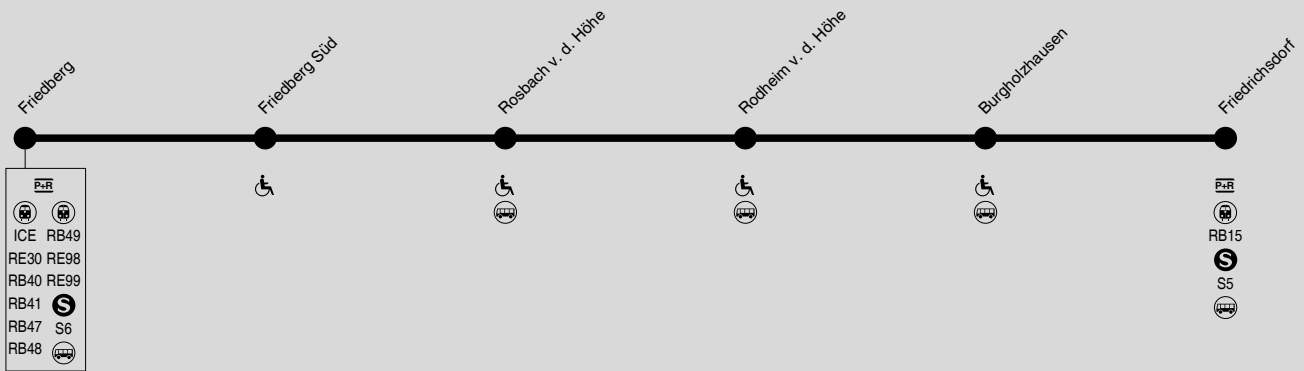

RB16 Friedberg → Friedrichsdorf

RMV-Servicetelefon: 069 / 24 24 80 24

♿ : Station für Rollstuhlfahrer zugänglich

Montag - Freitag

Am 24.12. und 31.12. Verkehr wie Samstag

ab	4.30	5.40	6.22	6.52	7.09	7.53	8.23	8.28	9.53	10.28	11.53	12.23	12.55	13.22	13.53	14.23	14.55	15.22	15.53	
ab	4.54	6.04			7.28			8.53		10.53			13.39					15.39		
an	4.57	6.09	6.40	7.10	7.32	8.11	8.41	8.56	10.11	10.56	12.11	12.41	13.12	13.42	14.11	14.41	15.12	15.42	16.11	
Friedberg	ab	5.16	6.16	6.46	7.16	7.46	8.16	8.46	9.16	10.16	11.16	12.16	12.46	13.26	13.54	14.26	14.54	15.26	15.54	16.26
Friedberg Süd		5.20	6.20	6.50	7.20	7.50	8.20	8.50	9.20	10.20	11.20	12.20	12.50	13.30	13.58	14.30	14.58	15.30	15.58	16.30
Rosbach v.d.Höhe	an	5.24	6.24	6.54	7.24	7.54	8.24	8.54	9.24	10.24	11.24	12.24	12.54	13.34	14.02	14.34	15.02	15.34	16.02	16.34
Rosbach v.d.Höhe	ab	5.25	6.25	6.55	7.25	7.55	8.25	8.55	9.25	10.25	11.25	12.25	12.55	13.36	14.06	14.36	15.06	15.36	16.06	16.36
Rodheim v.d.Höhe		5.29	6.29	6.59	7.29	7.59	8.29	8.59	9.29	10.29	11.29	12.29	12.59	13.40	14.10	14.40	15.10	15.40	16.10	16.40
Burgholzhausen		5.32	6.32	7.02	7.32	8.02	8.32	9.02	9.32	10.32	11.32	12.32	13.02	13.43	14.13	14.43	15.13	15.43	16.13	16.43
Friedrichsdorf	an	5.35	6.35	7.05	7.35	8.05	8.35	9.05	9.35	10.35	11.35	12.35	13.05	13.47	14.16	14.47	15.16	15.47	16.16	16.47
S5 Friedrichsdorf	ab	5.38	6.38	7.08	7.38	8.08	8.38	9.08	9.38	10.38	11.38	12.38	13.08	14.08	14.38	15.08	15.38	16.08	16.38	17.08
S5 Bad Homburg	an	5.44	6.44	7.14	7.44	8.14	8.44	9.14	9.44	10.44	11.44	12.44	13.14	14.14	14.44	15.14	15.44	16.14	16.44	17.14
S5 Ffm Hauptbahnhof	an	6.06	7.06	7.36	8.06	8.36	9.06	9.36	10.06	11.06	12.06	13.06	13.36	14.36	15.06	15.36	16.06	16.36	17.06	17.36