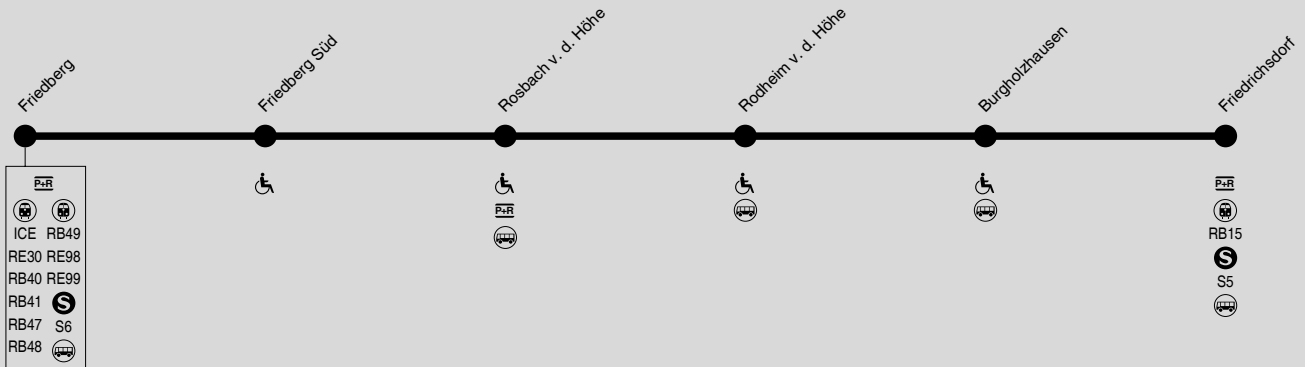

RB16 Friedberg → Friedrichsdorf

RMV-Servicetelefon: 069 / 24 24 80 24

♿ : Station für Rollstuhlfahrer zugänglich

Montag - Freitag

Am 24.12. und 31.12. Verkehr wie Samstag

Verkehrsbeschränkung		cr																		
♿ G 30 Gießen	ab	4.30	5.40	6.22	6.52	7.09	7.53	8.22	8.28	9.53	10.28	11.53	12.23	12.54	13.22	13.53	14.22	14.54	15.22	15.53
♿ G 30 Bad Nauheim	ab	4.54	6.04			7.28			8.53		10.53				13.39				15.39	
♿ G 30 Friedberg	an	4.57	6.09	6.40	7.11	7.32	8.11	8.40	8.56	10.11	10.56	12.11	12.41	13.12	13.42	14.11	14.40	15.11	15.42	16.11
Friedberg	ab	5.16	6.16	6.46	7.16	7.46	8.16	8.46	9.16	10.16	11.16	12.16	12.46	13.26	13.54	14.26	14.54	15.26	15.54	16.26
Friedberg Süd	ab	5.20	6.20	6.50	7.20	7.50	8.20	8.50	9.20	10.20	11.20	12.20	12.50	13.30	13.58	14.30	14.58	15.30	15.58	16.30
Rosbach v.d.Höhe	an	5.24	6.24	6.54	7.24	7.54	8.24	8.54	9.24	10.24	11.24	12.24	12.54	13.34	14.02	14.34	15.02	15.34	16.02	16.34
Rosbach v.d.Höhe	ab	5.25	6.25	6.55	7.25	7.55	8.25	8.55	9.25	10.25	11.25	12.25	12.55	13.36	14.06	14.36	15.06	15.36	16.06	16.36
Rodheim v.d.Höhe	an	5.29	6.29	6.59	7.29	7.59	8.29	8.59	9.29	10.29	11.29	12.29	12.59	13.40	14.10	14.40	15.10	15.40	16.10	16.40
Burgholzhausen	an	5.32	6.32	7.02	7.32	8.02	8.32	9.02	9.32	10.32	11.32	12.32	13.02	13.43	14.13	14.43	15.13	15.43	16.13	16.43
Friedrichsdorf	an	5.35	6.35	7.05	7.35	8.05	8.35	9.05	9.35	10.35	11.35	12.35	13.05	13.46	14.16	14.47	15.16	15.47	16.16	16.46
S5 Friedrichsdorf	ab	5.38	6.38	7.08	7.38	8.08	8.38	9.08	9.38	10.38	11.38	12.38	13.08	14.08	14.38	15.08	15.38	16.08	16.38	17.08
S5 Bad Homburg	an	5.44	6.44	7.14	7.44	8.14	8.44	9.14	9.44	10.44	11.44	12.44	13.14	14.14	14.44	15.14	15.44	16.14	16.44	17.14
S5 Ffm Hauptbahnhof	an	6.06	7.06	7.36	8.06	8.36	9.06	9.36	10.06	11.06	12.06	13.06	13.36	14.36	15.06	15.36	16.06	16.36	17.06	17.36