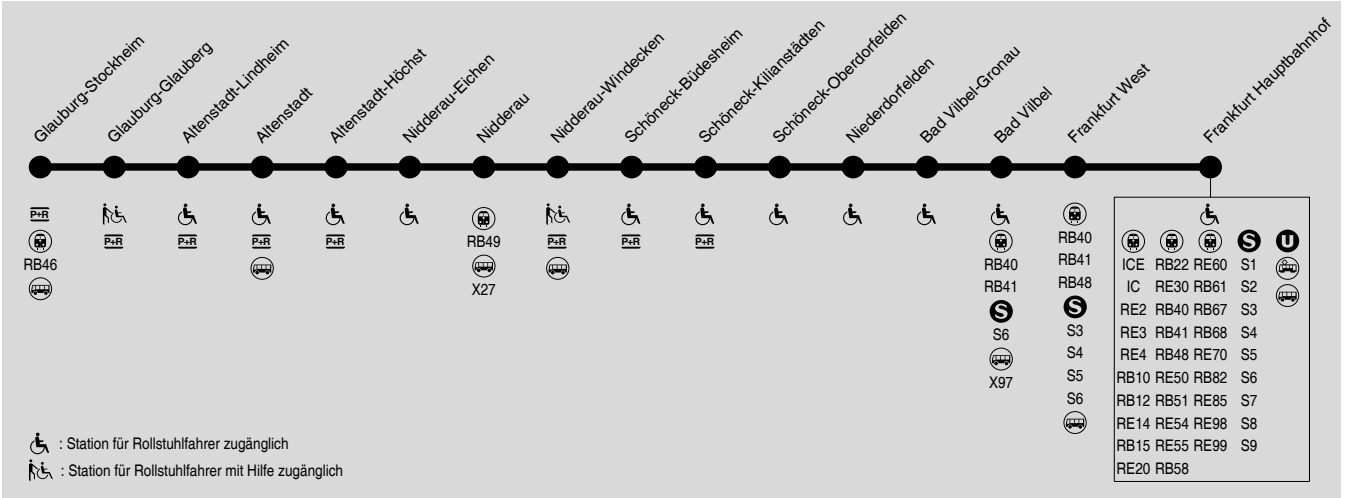

RB34 Glauburg-Stockheim → Nidderau → Bad Vilbel → Frankfurt

RMV-Servicetelefon: 069 / 24 24 80 24

♿ : Station für Rollstuhlfahrer zugänglich
 ♿ : Station für Rollstuhlfahrer mit Hilfe zugänglich

Montag - Freitag

kn = gültig ab 04.03.2019

kp = gültig bis 03.03.2019