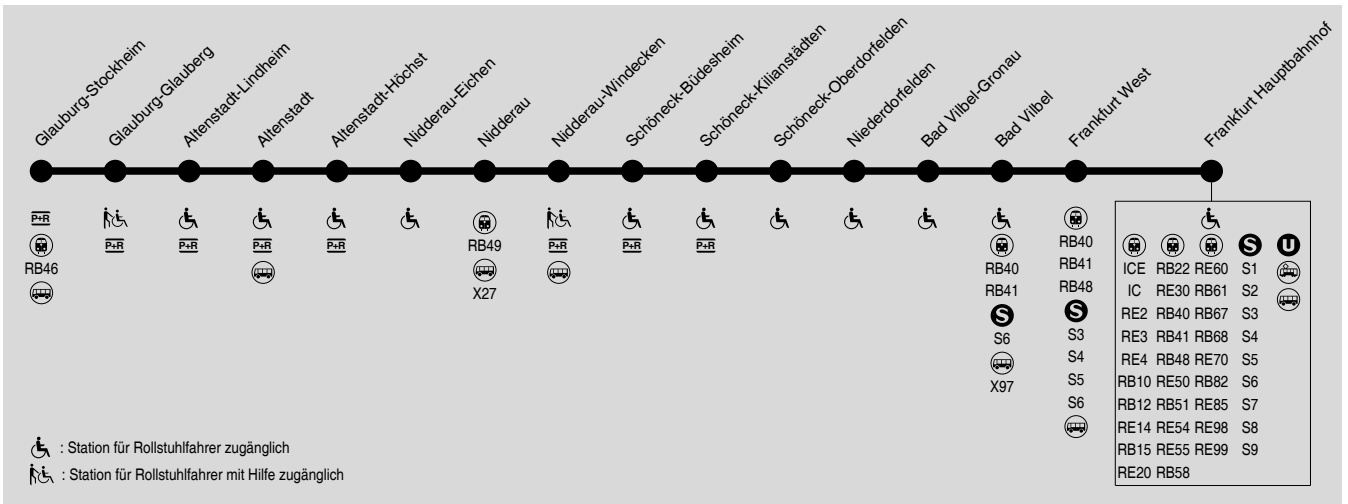

RB34 Glauburg-Stockheim → Nidderau → Bad Vilbel → Frankfurt

RMV-Servicetelefon: 069 / 24 24 80 24

Montag - Freitag

Am 24.12. und 31.12. Verkehr wie Samstag

Station	ab	4.11	5.06	5.42	6.04	6.30	7.01	7.32	8.02	8.33	9.06	10.02	11.06	12.02	13.06	13.30	14.02	15.02	16.02	17.00
Glauburg-Stockheim	ab	4.11	5.06	5.42	6.04	6.30	7.01	7.32	8.02	8.33	9.06	10.02	11.06	12.02	13.06	13.30	14.02	15.02	16.02	17.00
Glauburg-Glauberg		4.14	5.09	5.46	6.07	6.34	7.04	7.35	8.05	8.36	9.09	10.05	11.09	12.05	13.09	13.33	14.05	15.05	16.05	17.03
Altenstadt-Lindheim		4.19	5.13	5.50	6.12	6.38	7.09	7.40	8.10	8.41	9.14	10.10	11.14	12.10	13.14	13.38	14.10	15.10	16.10	17.08
Altenstadt	an	4.22	5.16	5.53	6.15	6.42	7.12	7.43	8.13	8.44	9.16	10.13	11.17	12.13	13.17	13.41	14.13	15.13	16.13	17.11
Altenstadt	ab	4.23	5.17	5.54	6.16	6.43	7.13	7.44	8.14	8.45	9.17	10.14	11.18	12.14	13.18	13.44	14.14	15.14	16.14	17.14
Altenstadt-Höchst		4.26	5.21	5.58	6.19	6.47	7.16	7.48	8.17	8.48	9.21	10.17	11.21	12.17	13.21	13.47	14.17	15.17	16.17	17.17
Nidderau-Eichen		4.29	5.24	6.01	6.22	6.50	7.19	7.51	8.20	8.51	9.23	10.20	11.24	12.20	13.24	13.50	14.20	15.20	16.20	17.20
Nidderau	an	4.34	5.28	6.05	6.27	6.55	7.24	7.56	8.25	8.56	9.28	10.25	11.28	12.25	13.28	13.55	14.25	15.25	16.25	17.24
RB49 Nidderau	ab	4.58	5.32		6.32	7.03	7.32	8.03	8.32	9.03	9.32	10.32	11.32	12.32	13.32	14.03	14.32	15.32	16.32	17.32
RB49 Hanau Hbf	an	5.14	5.49		6.49	7.19	7.49	8.19	8.49	9.19	9.49	10.49	11.49	12.49	13.49	14.19	14.49	15.49	16.49	17.49
RB49 Nidderau	ab		6.01		6.31	6.59	7.28		8.29	9.25		10.29		12.29	13.55	14.25	14.55	15.29	16.29	
RB49 Friedberg	an		6.13		6.43	7.11	7.40		8.41	9.37		10.41		12.41	14.07	14.37	15.07	15.40	16.41	
Nidderau	ab	4.35	5.31	6.06	6.29	7.00	7.32	7.59	8.31	8.58	9.31	10.31	11.31	12.31	13.31	14.01	14.31	15.31	16.31	17.28
Nidderau-Windecken		4.38	5.34	6.09	6.32	7.03	7.35	8.01	8.34	9.00	9.34	10.34	11.34	12.34	13.34	14.04	14.34	15.33	16.34	17.31
Schöneck-Büdesheim		4.42	5.38	6.13	6.36	7.07	7.39	8.05	8.38	9.04	9.38	10.38	11.38	12.38	13.38	14.08	14.38	15.37	16.38	17.35
Schöneck-Kilianstädten		4.45	5.41	6.16	6.39	7.11	7.42	8.09	8.41	9.07	9.41	10.41	11.41	12.41	13.41		14.41	15.40	16.41	17.38
Schöneck-Oberdorfelden		4.48	5.44	6.19	6.42	7.13	7.45	8.12	8.44	9.10	9.44	10.44	11.43	12.44	13.43		14.44	15.43	16.44	17.41
Niederdorfelden	an	4.49	5.45	6.20	6.44	7.15	7.47	8.14	8.46	9.12	9.46	10.46	11.45	12.46	13.45	14.14	14.46	15.44	16.45	17.43
Niederdorfelden	ab	4.50	5.48	6.21	6.44	7.17	7.48	8.14	8.46	9.13	9.46	10.46	11.46	12.46	13.46	14.14	14.46	15.46	16.46	17.43
Bad Vilbel-Gronau		4.53	5.51	6.24	6.47	7.21	7.51	8.18	8.49	9.16	9.50	10.49	11.49	12.49	13.49	14.17	14.49	15.49	16.49	17.47
Bad Vilbel	an	4.58	5.55	6.29	6.54	7.27	7.58	8.22	8.54	9.21	9.54	10.54	11.54	12.54	13.54	14.22	14.54	15.54	16.54	17.54
Bad Vilbel	ab	5.04	6.04	6.34	7.01	7.31	8.04	8.34	9.04	9.34	10.04	11.04	12.04	13.04	14.04	14.34	15.04	16.04	17.04	18.04
Frankfurt Hbf	an	5.26	6.26	6.56	7.26	7.56	8.26	8.56	9.26	9.56	10.26	11.26	12.26	13.26	14.26	14.56	15.26	16.26	17.26	18.26
Ffm Süd	an	5.37	6.37	7.07	7.37	8.07	8.37	9.07	9.37	10.07	10.37	11.37	12.37	13.37	14.37	15.07	15.37	16.37	17.37	18.37
Bad Vilbel	ab		5.57	6.31	6.57	7.28	7.59	8.26	8.57		9.57	10.57	11.57	12.57	13.57		14.57	15.54	16.57	17.54
Ffm West			6.09	6.42	7.09	7.41	8.10	8.41	9.10		10.10	11.10	12.10	13.10	14.10		15.10	16.06	17.10	18.06
Frankfurt Hauptbahnhof	an		6.13	6.46	7.13	7.45	8.14	8.45	9.14		10.14	11.14	12.14	13.14	14.14		15.14	16.10	17.14	18.10