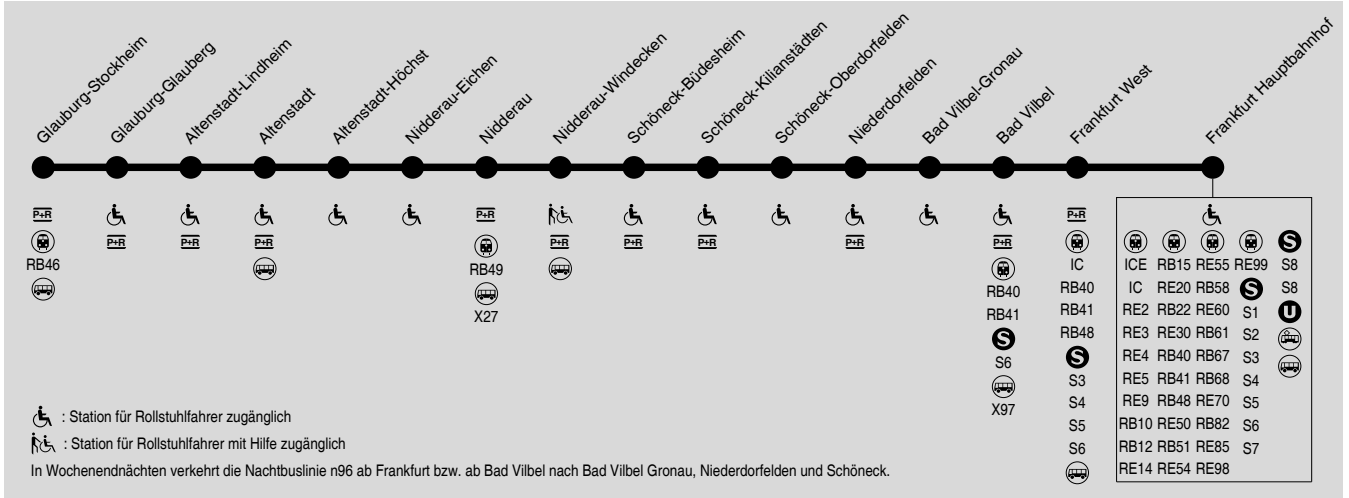

RB34 Glauburg-Stockheim → Nidderau → Bad Vilbel → Frankfurt

RMV-Servicetelefon: 069 / 24 24 80 24

Montag - Freitag

Verkehrsbeschränkung	gu		bo		gu		bo		gu		bo								
	ab	an	ab	an	ab	an	ab	an	ab	an	ab	an							
Glauburg-Stockheim	4.11	5.06	5.42	6.04	6.28	6.59	7.32	8.02	8.33	9.06	9.06	10.02	11.06	11.06	12.02	13.06	13.06	13.30	14.02
Glauburg-Glauberg	4.14	5.09	5.46	6.07	6.32	7.02	7.35	8.05	8.36	9.10	9.10	10.05	11.09	11.09	12.05	13.09	13.09	13.33	14.05
Altenstadt-Lindheim	4.19	5.13	5.50	6.12	6.36	7.07	7.40	8.10	8.41	9.14	9.14	10.10	11.14	11.14	12.10	13.14	13.14	13.38	14.10
Altenstadt	4.22	5.16	5.53	6.15	6.40	7.10	7.43	8.13	8.44	9.17	9.17	10.13	11.17	11.17	12.13	13.17	13.17	13.41	14.13
Altenstadt	4.23	5.17	5.54	6.16	6.43	7.13	7.44	8.14	8.45	9.17	9.17	10.14	11.18	11.18	12.14	13.18	13.18	13.44	14.18
Altenstadt-Höchst	4.26	5.21	5.58	6.19	6.47	7.16	7.48	8.17	8.48	9.21	9.21	10.17	11.21	11.21	12.17	13.21	13.21	13.47	14.21
Nidderau-Eichen	4.29	5.24	6.01	6.22	6.50	7.19	7.51	8.20	8.51	9.23	9.23	10.20	11.24	11.24	12.20	13.24	13.24	13.50	14.24
Nidderau	4.34	5.28	6.05	6.27	6.55	7.24	7.56	8.25	8.56	9.28	9.28	10.25	11.28	11.28	12.25	13.28	13.28	13.55	14.29
RB49 Nidderau	4.58	5.32		6.32	7.03	7.32	8.05	8.32	9.03	9.32	9.32	10.32	11.32	11.32	12.33	13.32	13.32	14.03	15.03
RB49 Hanau Hbf	5.14	5.49		6.49	7.19	7.48	8.20	8.49	9.19	9.48	9.48	10.49	11.48	11.48	12.49	13.48	13.48	14.19	15.19
RB49 Nidderau		6.01		6.31	6.59	7.28		8.29	9.25			10.29			12.29	13.55	13.55	14.25	14.55
RB49 Friedberg		6.13		6.43	7.11	7.40		8.41	9.37			10.41			12.41	14.07	14.07	14.37	15.07
Nidderau	4.35	5.31	6.06	6.29	7.00	7.32	7.59	8.31	8.58	9.31	9.31	10.31	11.31	11.31	12.31	13.31	13.31	14.01	14.31
Nidderau-Windecken	4.38	5.34	6.09	6.32	7.03	7.35	8.01	8.34	9.00	9.34	9.34	10.34	11.34	11.34	12.34	13.34	13.34	14.04	14.34
Schöneck-Büdesheim	4.42	5.38	6.13	6.36	7.07	7.39	8.05	8.38	9.04	9.38	9.38	10.38	11.38	11.38	12.38	13.38	13.38	14.08	14.38
Schöneck-Kilianstädten	4.45	5.41	6.16	6.39	7.11	7.42	8.09	8.41	9.07	9.41	9.41	10.41	11.41	11.41	12.41	13.41	13.41		14.41
Schöneck-Oberdorfelden	4.48	5.44	6.19	6.42	7.13	7.45	8.12	8.44	9.10	9.44	9.44	10.44	11.43	11.43	12.44	13.43	13.43		14.44
Niederdorfelden	4.49	5.45	6.20	6.44	7.15	7.47	8.14	8.46	9.12	9.46	9.46	10.46	11.45	11.45	12.46	13.45	13.45	14.14	14.46
Niederdorfelden	4.50	5.48	6.21	6.44	7.17	7.48	8.14	8.46	9.13	9.47	9.47	10.46	11.46	11.46	12.46	13.46	13.46	14.14	14.46
Bad Vilbel-Gronau	4.53	5.51	6.24	6.47	7.21	7.51	8.18	8.49	9.16	9.50	9.50	10.49	11.49	11.49	12.49	13.49	13.49	14.17	14.49
Bad Vilbel	4.58	5.55	6.29	6.54	7.27	7.58	8.22	8.54	9.21	9.54	9.54	10.54	11.54	11.54	12.54	13.54	13.54	14.22	14.54
SB Bad Vilbel	5.04	6.04	6.34	7.02	7.31	8.04	8.34	9.04	9.34	10.04	10.04	11.04	12.04	12.04	13.04	14.04	14.04	14.34	15.04
SB Frankfurt Hbf	5.26	6.26	6.56	7.26	7.56	8.26	8.56	9.26	9.56	10.26	10.26	11.26	12.26	12.26	13.26	14.26	14.26	14.56	15.26
SB Ffm Süd	5.37	6.37	7.07	7.37	8.07	8.37	9.07	9.37	10.07	10.37	10.37	11.37	12.37	12.37	13.37	14.37	14.37	15.07	15.37
Bad Vilbel		5.56	6.31	6.59	7.28	7.59	8.27	8.57		9.58	9.58	10.57	11.57	11.57	12.57	13.57	13.57	14.28	14.57
Ffm West		6.09	6.42	7.12	7.41	8.09	8.44	9.10		10.10	10.13	11.10	12.10	12.12	13.11	14.10	14.13	14.43	15.10
Frankfurt Hauptbahnhof		6.13	6.47	7.16	7.47	8.13	8.48	9.14		10.15	10.17	11.14	12.14	12.16	13.15	14.14	14.17	14.48	15.14