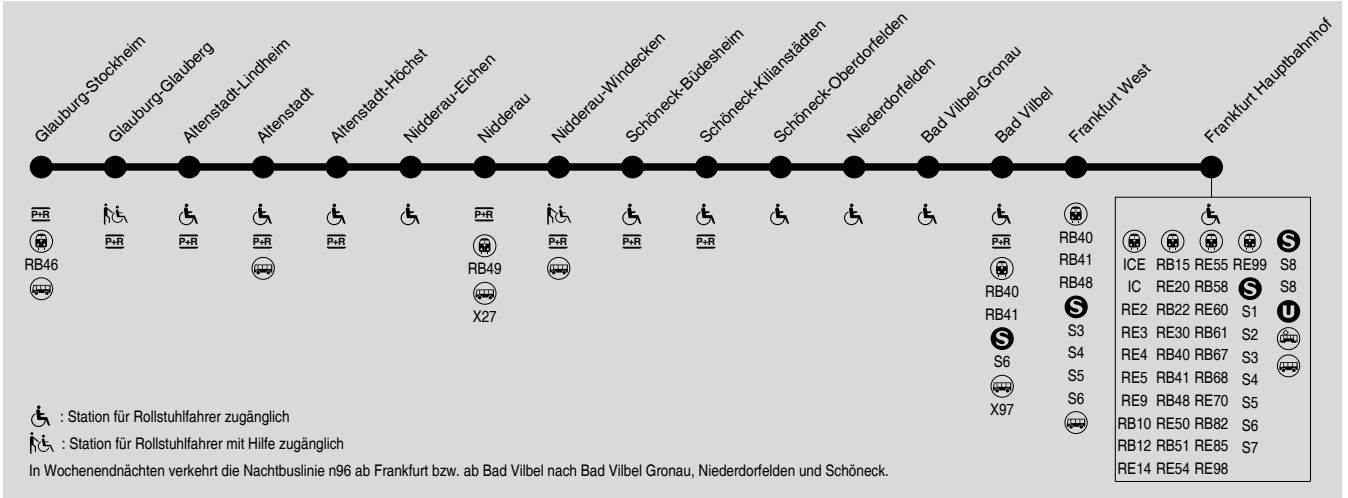

RB34 Glauburg-Stockheim → Nidderau → Bad Vilbel → Frankfurt

RMV-Servicetelefon: 069 / 24 24 80 24

Montag - Freitag

Am 24.12. und 31.12. Verkehr wie Samstag

Glauburg-Stockheim	ab	4.11	5.06	5.42	6.04	6.30	7.01	7.32	8.04	8.33	9.06	10.02	11.06	12.02	13.06	13.30	14.02	15.02	16.02	17.00
Glauburg-Glauberg		4.14	5.09	5.46	6.07	6.34	7.04	7.35	8.07	8.36	9.09	10.05	11.09	12.05	13.09	13.33	14.05	15.05	16.05	17.03
Altenstadt-Lindheim		4.19	5.13	5.50	6.12	6.38	7.09	7.40	8.11	8.41	9.14	10.10	11.14	12.10	13.14	13.38	14.10	15.10	16.10	17.08
Altenstadt	an	4.22	5.16	5.53	6.15	6.42	7.12	7.43	8.14	8.44	9.16	10.13	11.17	12.13	13.17	13.41	14.13	15.13	16.13	17.11
Altenstadt	ab	4.23	5.17	5.54	6.16	6.43	7.13	7.44	8.15	8.45	9.17	10.14	11.18	12.14	13.18	13.44	14.18	15.14	16.14	17.14
Altenstadt-Höchst		4.26	5.21	5.58	6.19	6.47	7.16	7.48	8.18	8.48	9.21	10.17	11.21	12.17	13.21	13.47	14.21	15.17	16.17	17.17
Nidderau-Eichen		4.29	5.24	6.01	6.22	6.50	7.19	7.51	8.21	8.51	9.23	10.20	11.24	12.20	13.24	13.50	14.24	15.20	16.20	17.20
Nidderau	an	4.34	5.28	6.05	6.27	6.55	7.24	7.56	8.25	8.56	9.28	10.25	11.28	12.25	13.28	13.55	14.29	15.25	16.25	17.24
RB49 Nidderau	ab	4.58	5.32		6.32	7.02	7.32	8.03	8.32	9.03	9.32	10.32	11.32	12.32	13.32	14.03	15.03	15.32	16.32	17.32
RB49 Hanau Hbf	an	5.14	5.49		6.49	7.19	7.49	8.19	8.49	9.19	9.49	10.49	11.49	12.49	13.49	14.19	15.19	15.49	16.49	17.49
RB49 Nidderau	ab		6.01		6.31	6.59	7.28		8.29	9.25		10.29		12.29	13.55	14.25	14.55	15.29	16.29	
RB49 Friedberg	an		6.13		6.43	7.11	7.40		8.41	9.37		10.41		12.41	14.07	14.37	15.07	15.41	16.41	
Nidderau	ab	4.35	5.31	6.06	6.29	7.00	7.32	7.59	8.31	8.58	9.31	10.31	11.31	12.31	13.31	14.01	14.31	15.31	16.31	17.28
Nidderau-Windecken		4.38	5.34	6.09	6.32	7.03	7.35	8.01	8.34	9.00	9.34	10.34	11.34	12.34	13.34	14.04	14.34	15.33	16.34	17.31
Schöneck-Büdesheim		4.42	5.38	6.13	6.36	7.07	7.39	8.05	8.38	9.04	9.38	10.38	11.38	12.38	13.38	14.08	14.38	15.37	16.38	17.35
Schöneck-Kilianstädten		4.45	5.41	6.16	6.39	7.11	7.42	8.09	8.41	9.07	9.41	10.41	11.41	12.41	13.41		14.41	15.40	16.41	17.38
Schöneck-Oberdorfelden		4.48	5.44	6.19	6.42	7.13	7.45	8.12	8.44	9.10	9.44	10.44	11.43	12.44	13.43		14.44	15.43	16.44	17.41
Niederdorfelden	an	4.49	5.45	6.20	6.44	7.15	7.47	8.14	8.46	9.12	9.46	10.46	11.45	12.46	13.45	14.14	14.46	15.44	16.45	17.43
Niederdorfelden	ab	4.50	5.48	6.21	6.44	7.17	7.48	8.14	8.46	9.13	9.46	10.46	11.46	12.46	13.46	14.14	14.46	15.46	16.46	17.43
Bad Vilbel-Gronau		4.53	5.51	6.24	6.47	7.21	7.51	8.18	8.49	9.16	9.50	10.49	11.49	12.49	13.49	14.17	14.49	15.49	16.49	17.47
Bad Vilbel	an	4.58	5.55	6.29	6.54	7.27	7.58	8.22	8.54	9.21	9.54	10.54	11.54	12.54	13.54	14.22	14.54	15.54	16.54	17.54
Bad Vilbel	ab	5.04	6.04	6.34	7.01	7.31	8.04	8.34	9.04	9.34	10.04	11.04	12.04	13.04	14.04	14.34	15.04	16.04	17.04	18.04
Frankfurt Hbf	an	5.26	6.26	6.56	7.26	7.56	8.26	8.56	9.26	9.56	10.26	11.26	12.26	13.26	14.26	14.56	15.26	16.26	17.26	18.26
Ffm Süd	an	5.37	6.37	7.07	7.37	8.07	8.37	9.07	9.37	10.07	10.37	11.37	12.37	13.37	14.37	15.07	15.37	16.37	17.37	18.37
Bad Vilbel	ab		5.57	6.31	6.57	7.28	7.59	8.26	8.57		9.57	10.57	11.57	12.57	13.57	14.26	14.57	15.54	16.57	17.54
Ffm West			6.09	6.42	7.09	7.41	8.10	8.41	9.10		10.10	11.10	12.10	13.10	14.10	14.38	15.10	16.06	17.10	18.06
Frankfurt Hauptbahnhof	an		6.13	6.46	7.13	7.45	8.14	8.45	9.14		10.14	11.14	12.14	13.14	14.14	14.42	15.14	16.10	17.14	18.10