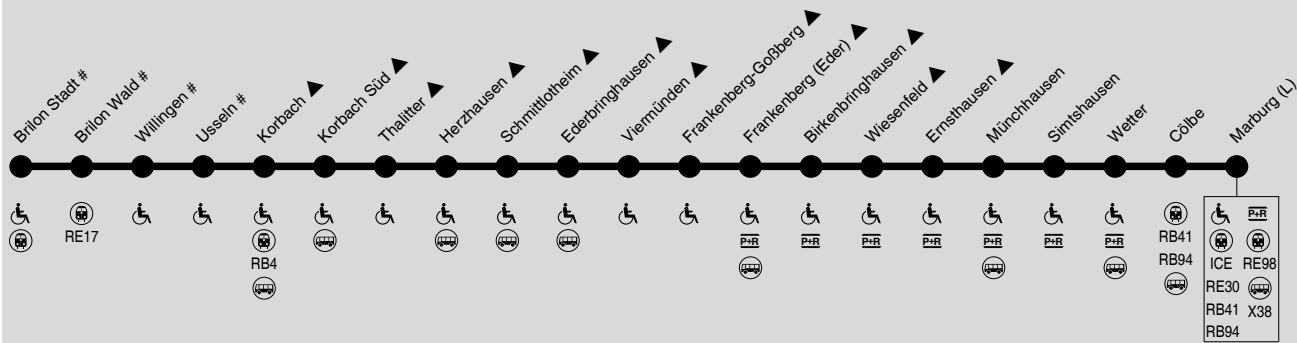

# RB42 Brilon → Korbach → Frankenberg → Marburg

RMV-Servicetelefon: 069 / 24 24 80 24

- ▲ = Übergangstarif RMV-NVV
- # = Bahnhof ist nicht zum RMV-Tarif erreichbar
- ♿ : Station für Rollstuhlfahrer zugänglich

Die Stationen Wiesenfeld, Goßberg, Viernünnen, Ederbringhausen, Schmittlotheim und Thalitter werden als Bedarfshalte bedient. Fahrgäste bitte im Zug beim Triebfahrzeugführer melden bzw. an der Station bemerkbar machen.

Die Stationen Wiesenfeld, Goßberg, Viermünden, Ederbringhausen, Schmittlotheim und Thalitter werden als Bedarfshalte bedient. Fahrgäste bitte im Zug beim Triebfahrzeugführer melden bzw. an der Station bemerkbar machen.

In Gießen bestehen zusätzliche Anschlüsse von der G 30 aus Frankfurt.