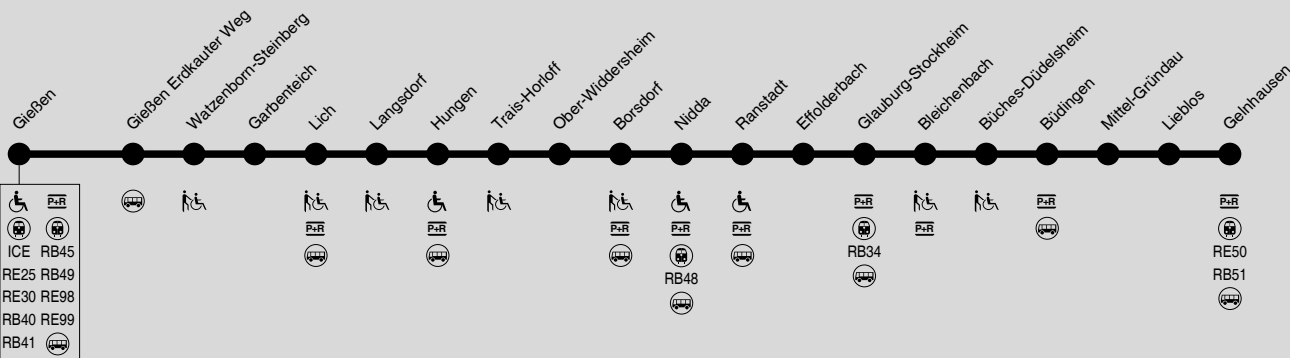

# RB46 Gießen → Nidda → Glauburg-Stockheim → Gelnhausen

RMV-Servicetelefon: 069 / 24 24 80 24

♿ : Station für Rollstuhlfahrer zugänglich  
 ♿ : Station für Rollstuhlfahrer mit Hilfe zugänglich

zusätzliche Fahrten zwischen Gießen und Gelnhausen auch auf den Buslinien 374, 375 und 377